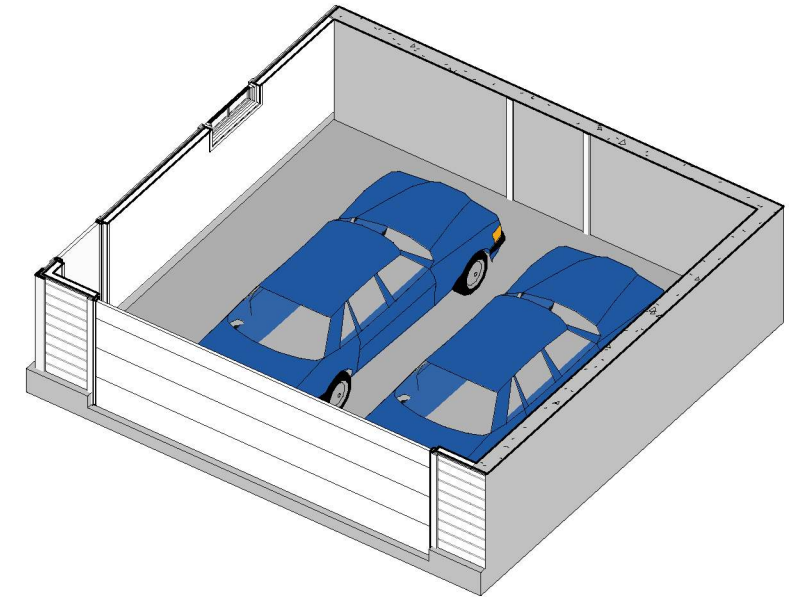

Nord
1 : 100

Sør
1 : 100

3D View 1

Vest
1 : 100

Øst
1 : 100

{3D} Copy 1

**VILLANGER
& SØNNER**

Tiltakshaver	Atle Nordanger		Fasade/Perspektiv	
Prosjekt	Garasje	424/309 Alver Kommune	Byggemeldingstegninger	
Byggeplass/Adresse	Nordbøvegen 34 5937 Bøvågen		Dato	25.08.2023
			Revisjon	31.08.23
			Tegn av	Rune Kristoffersen
			Kontroll	Rune Kristoffersen
			Scale	1 : 100
			A102	