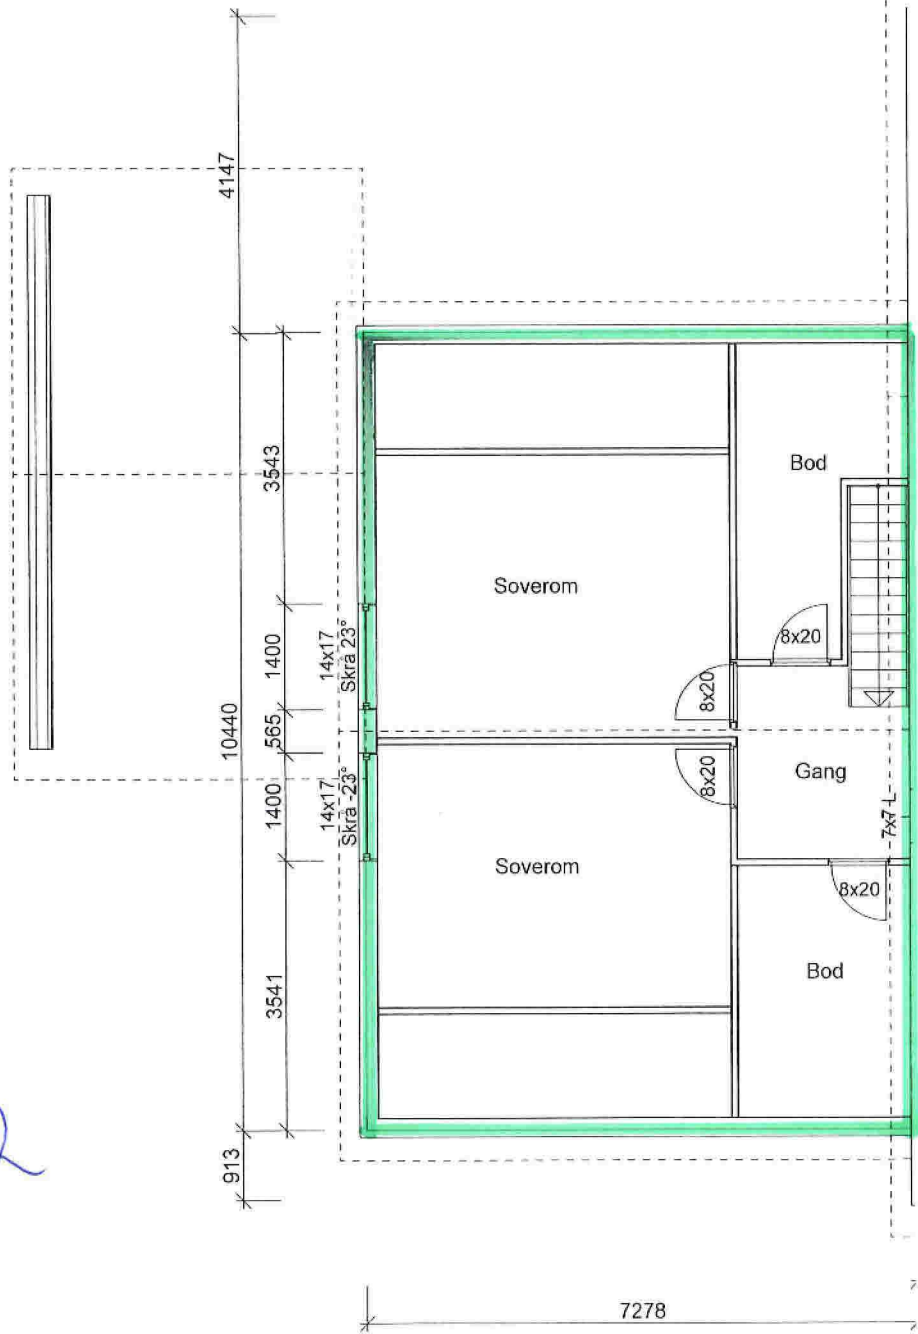

Rev	Nr	Beskrivelse	Dato	Sign	Kontr	Godkj

Tegning
Kristin og Atle Austegard
Tilbygg
 Flatøyveien 136, 5918 Frekhaug, Gnr 1 Bnr 205

Prosjektnr.: 20-053	Mål: 1:100 (A4)	Korrigert Dato:	Tegner: ADG	Tegningsnr.: A20-1
Fase: byggemelding	Tegnet Dato: 06.08.2020	Kontroll: JOG	Tegning: Plan 1. Etasje-Tilbygg	

Gammel kjeller i hovedhuset over Liv-Kirsti Pedersen

SNR. 1

a) LOFT-Tillegg over nybygg
over Kasten

12578

snr. 2