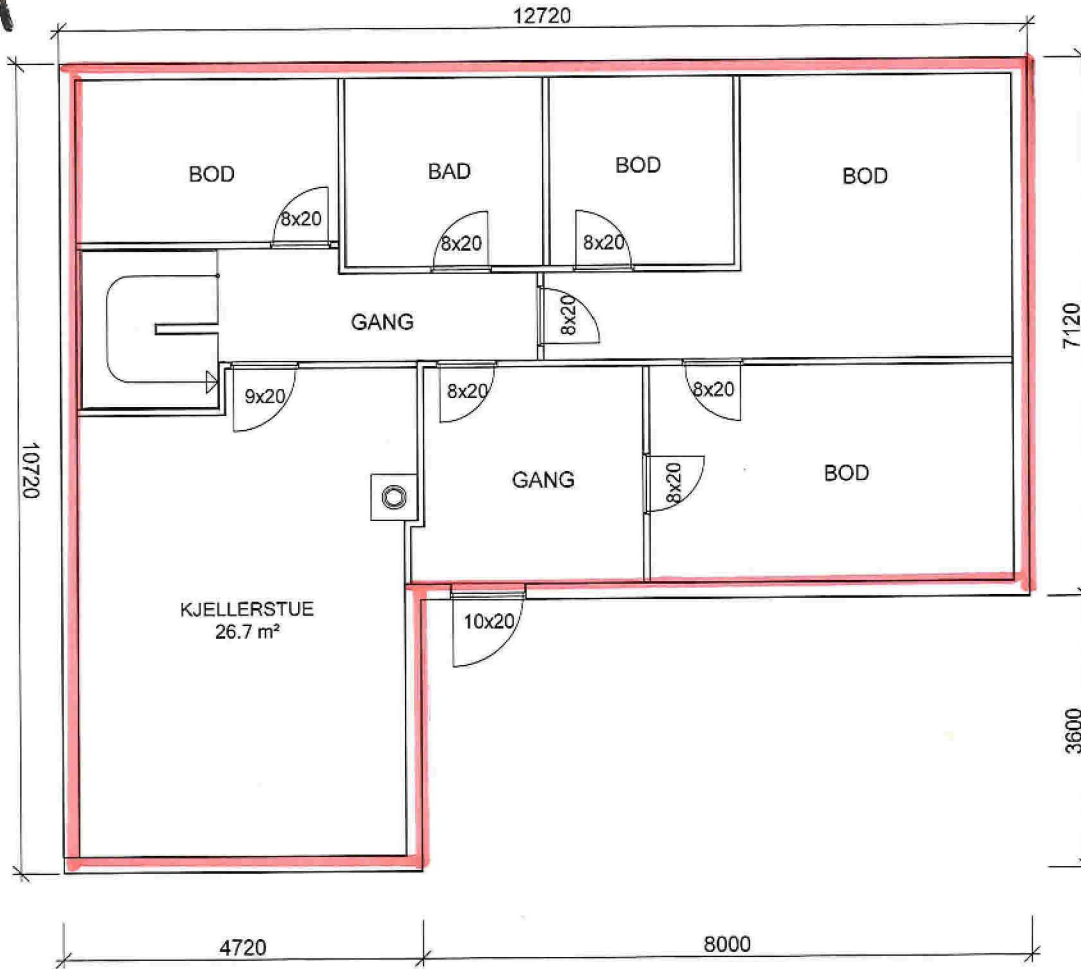

Rev	Nr	Beskrivelse	Dato	Sign	Kontr	Godkj

Tegning
Kristin og Atle Austegard
Tilbygg
 Flatøyveien 136, 5918 Frekhaug, Gnr 1 Bnr 205

Prosjektnr.: 20-053	Mål: 1:100 (A4)	Korrigert Dato:	Tegner: ADG	Tegningsnr.: A20-1
Fase: byggemelding	Tegnet Dato: 06.08.2020	Kontroll: JOG	Tegning: Plan 1. Etasje-Tilbygg	

Gammel kjeller i hovedhuset over Liv-Kirsti Pedersen

SNR. 1

a) LOFT-Tillegg over nybygg
over Kasten

12578

snr. 2