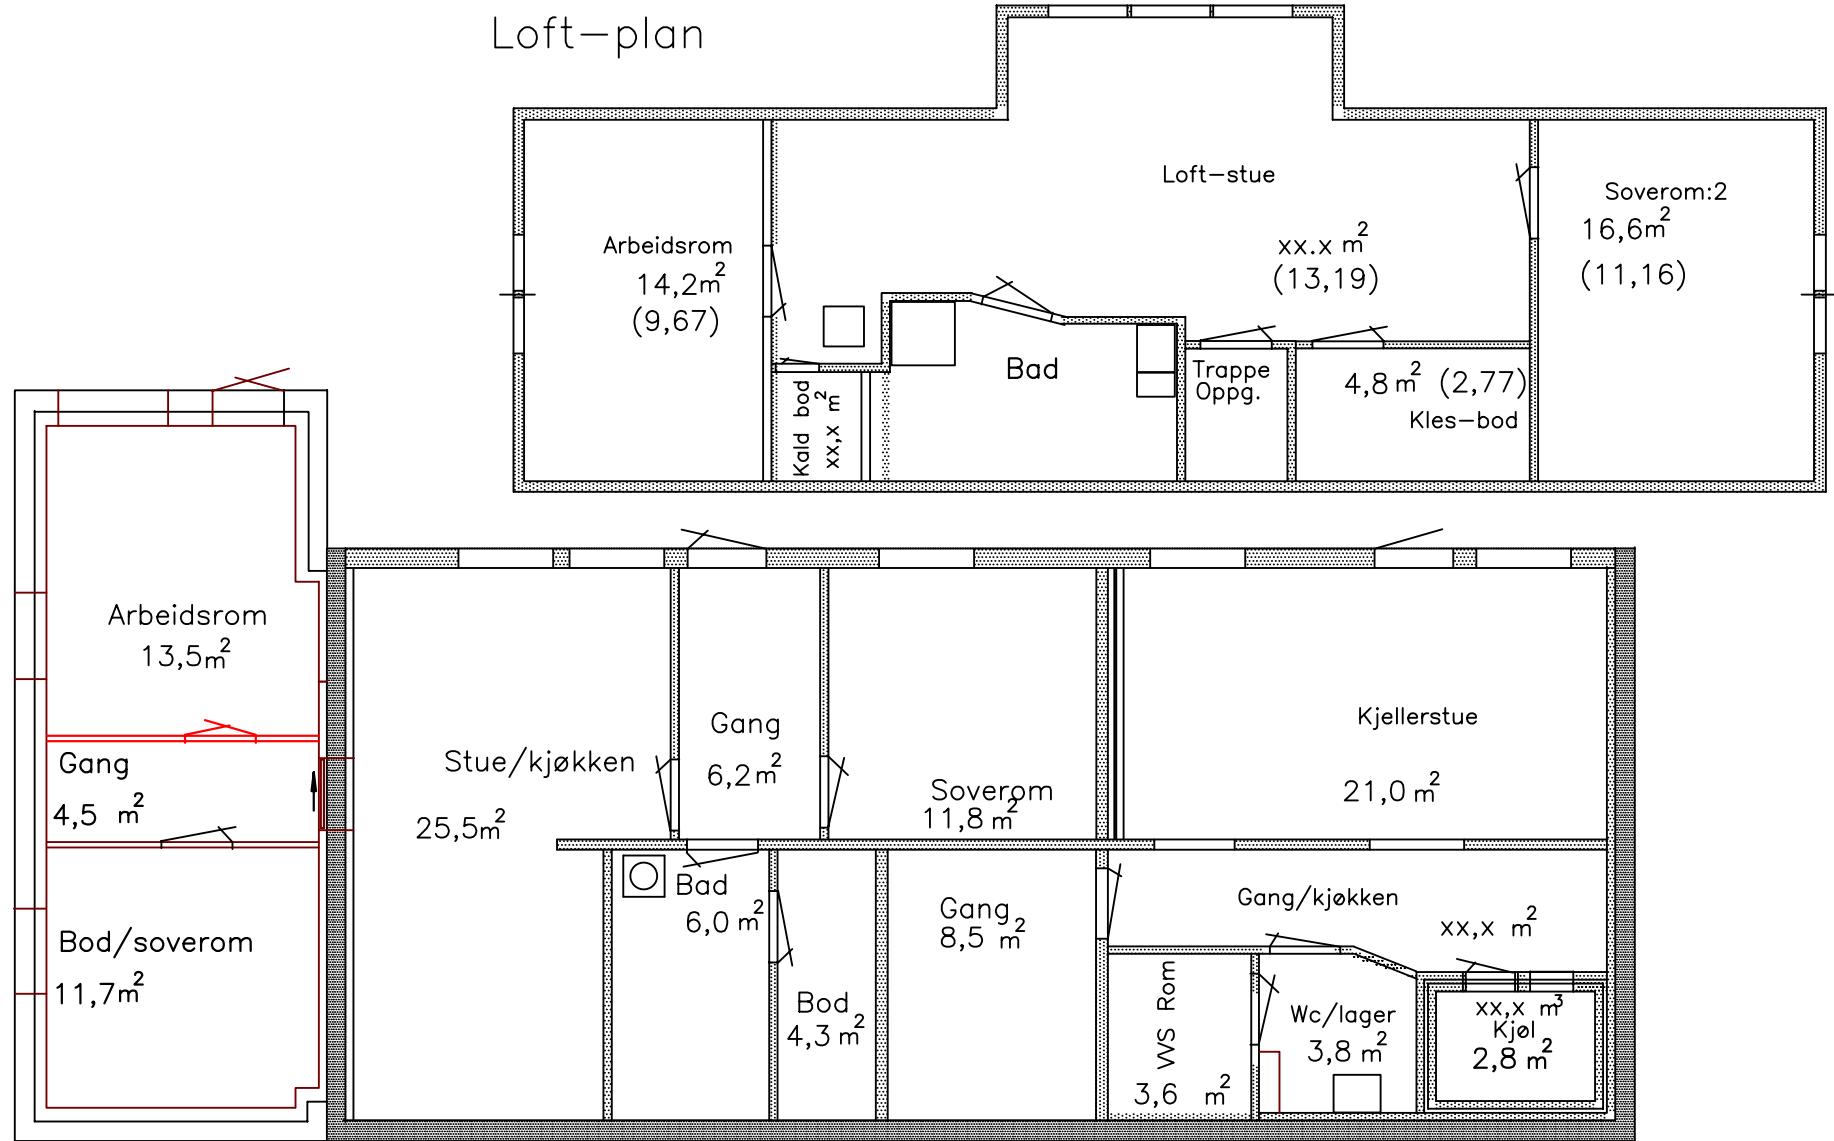

Loft-plan

Kjeller-plan

Enebolig for .: Herman Titlestad			
Fasader TOMT 6 KNARVIK, LINÅS Gnr 188 bnr 547			
Tegn.	H.T	TEGNINGS NR.:	
Godkj.	xxx		
mål.	1:100	PROSJEKT NR.:	
Dato.	10.11.2015		