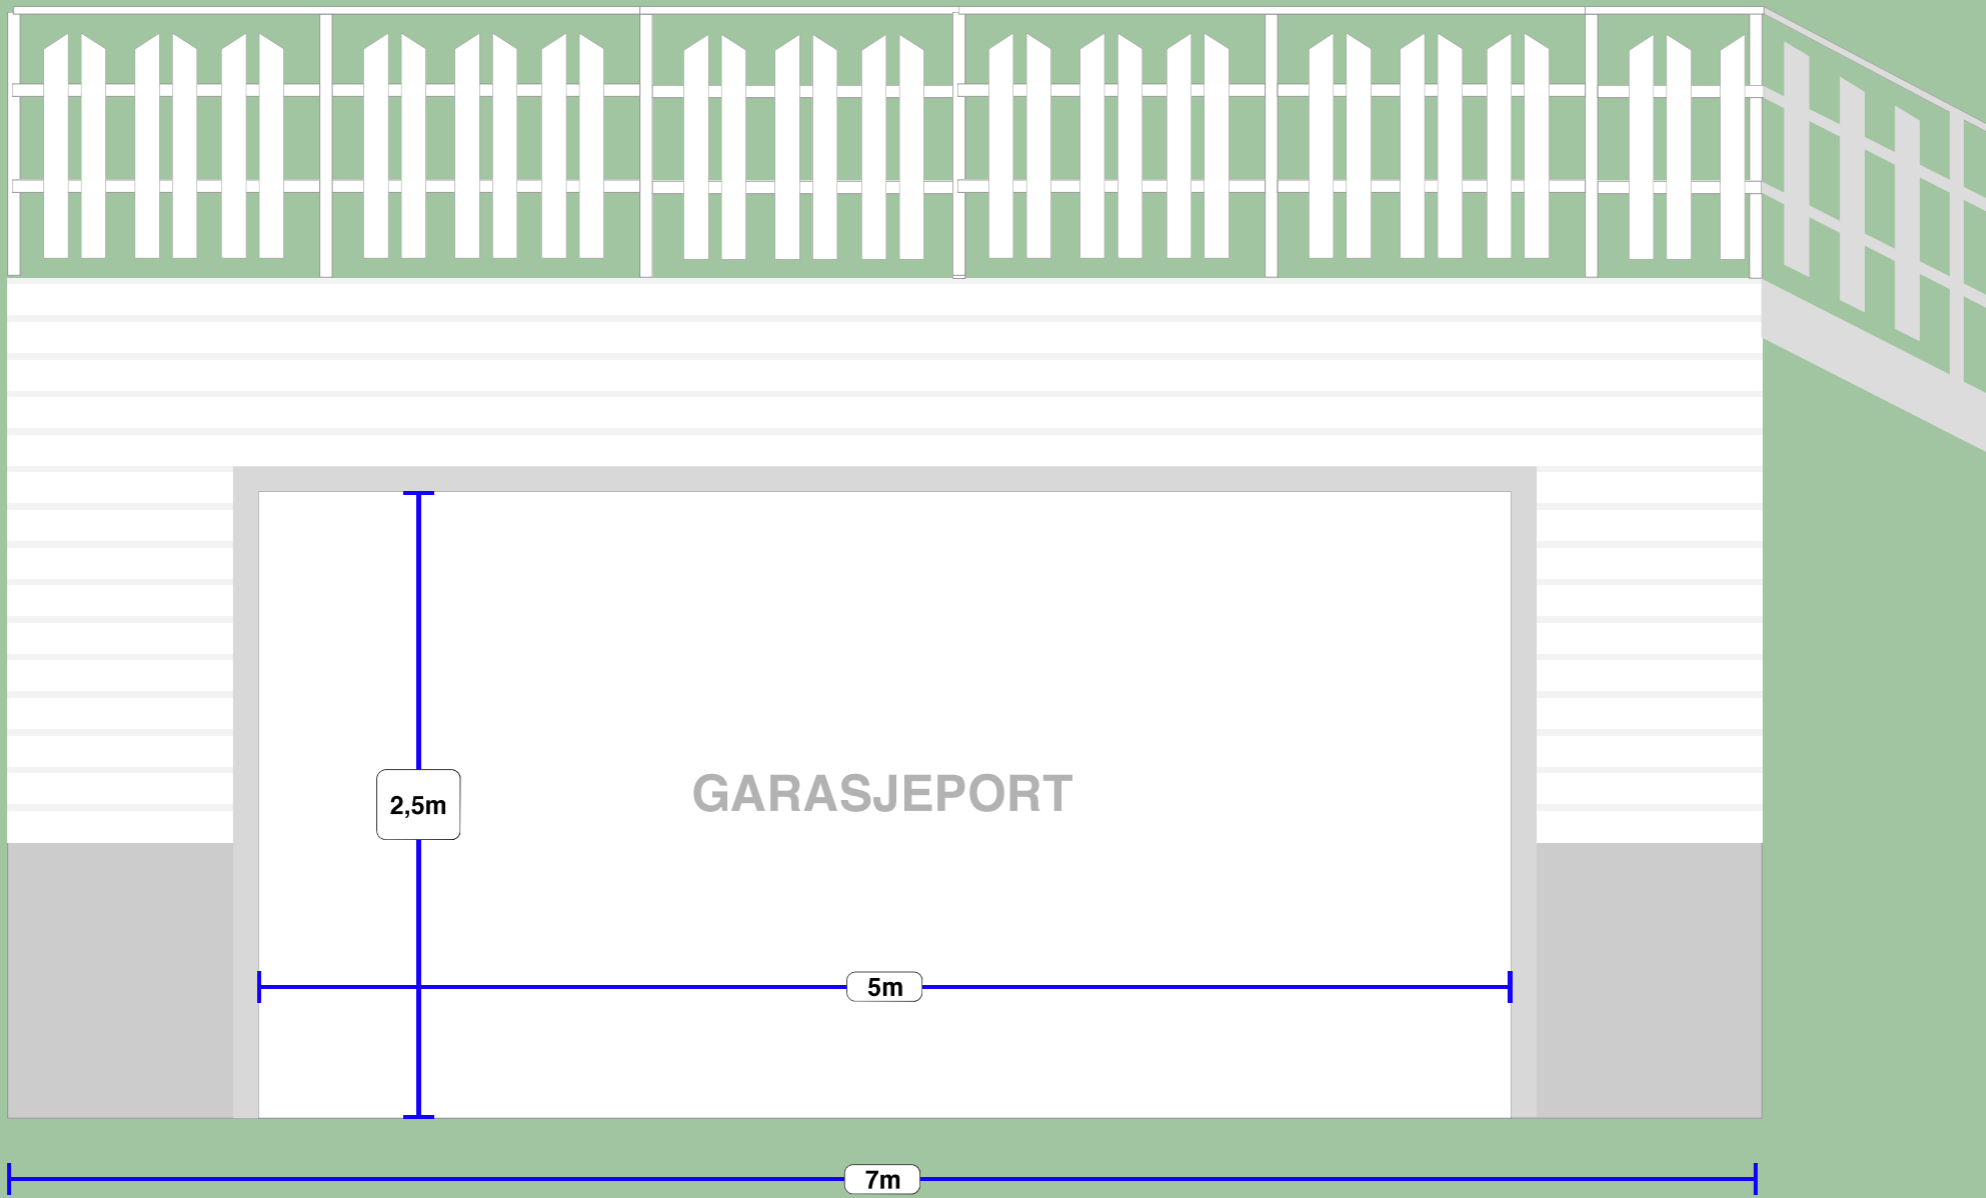

NORDVEGG

HUS

GARASJEPORT

1,05m

3,35m

2,5m

5m

7m