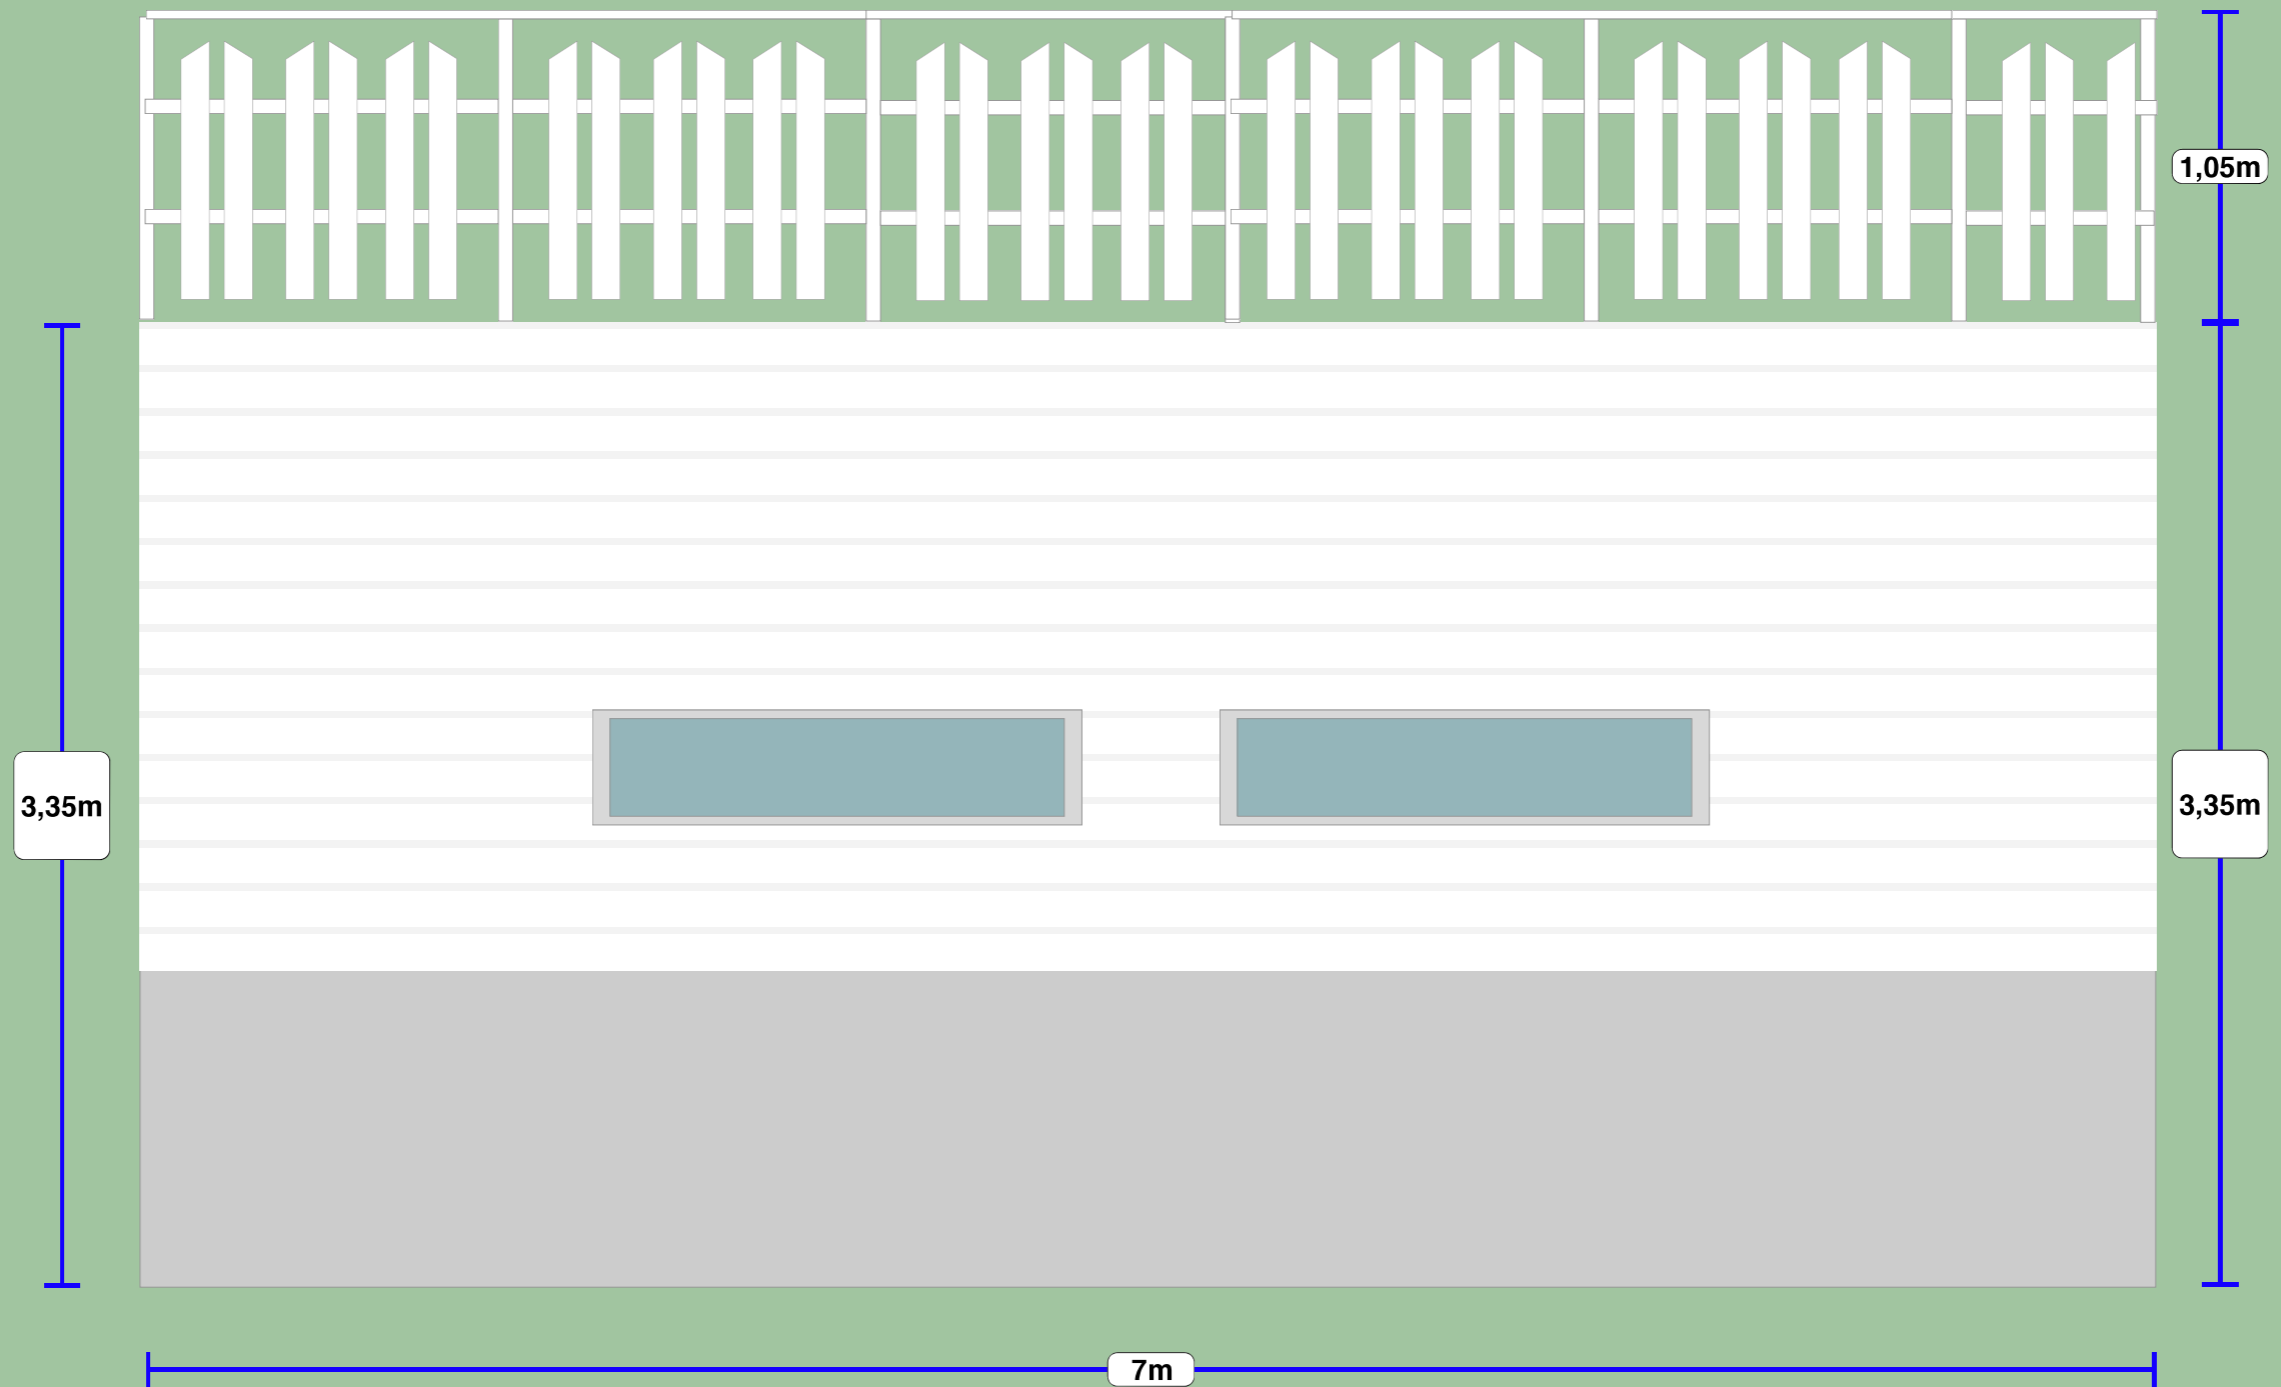

# ØSTVEGG

NORDVEGG

HUS

GARASJEPORT

1,05m

3,35m

2,5m

5m