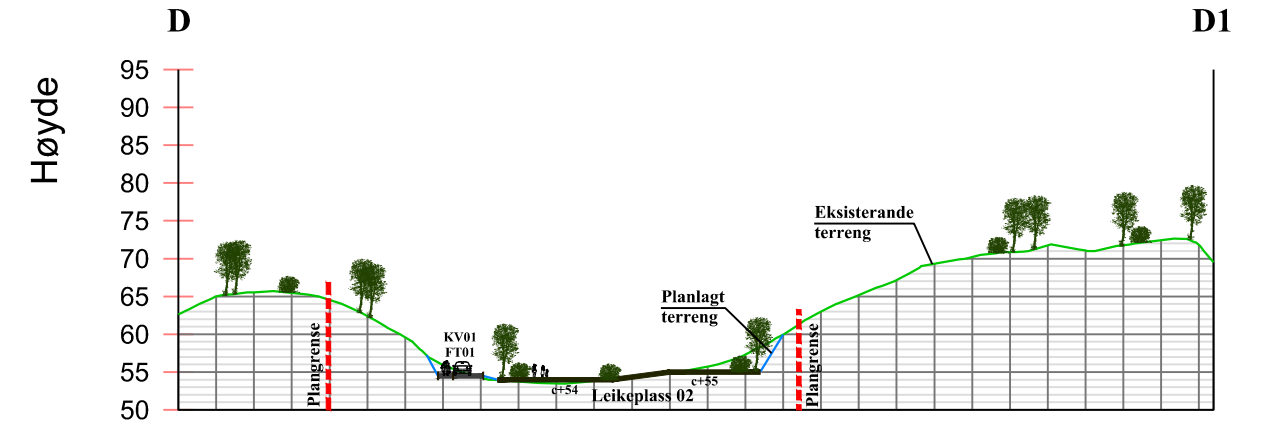

Målestokk
1:1000

SNITT A-A1

Målestokk
1:1000

SNITT B-B1

Målestokk
1:1000

SNITT D-D1

Målestokk
1:1000

SNITT C-C1

SNITT A-A1, SNITT B-B1, SNITT C-C1, SNITT D-D1
LINDÅS KOMMUNE, gnr. 134, bnr. 466 m. fl.
HAGHAUGEN FELT B. PlanID:

Utarbeidd av:

Ard arealplan as
Domkirkegaten 3, 5017 Bergen

Forslagsstiller:

FM Eigedom AS