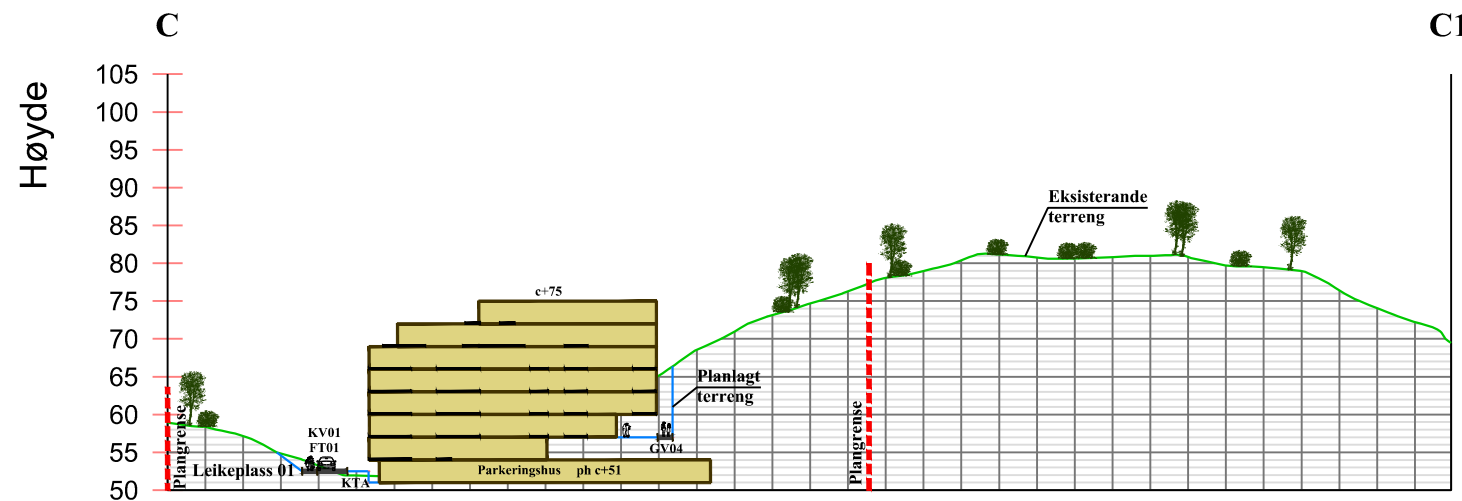

Målestokk
1:1000

SNITT A-A1

Målestokk
1:1000

SNITT B-B1

Målestokk
1:1000

SNITT D-D1

Målestokk
1:1000

SNITT C-C1

SNITT A-A1, SNITT B-B1, SNITT C-C1, SNITT D-D1
LINDÅS KOMMUNE, gnr. 134, bnr. 466 m. fl.
HAGHAUGEN FELT B. PlanID:

Utarbeidd av:

Ard arealplan as
Domkirkegaten 3, 5017 Bergen

Forslagsstiller:

FM Eigedom AS