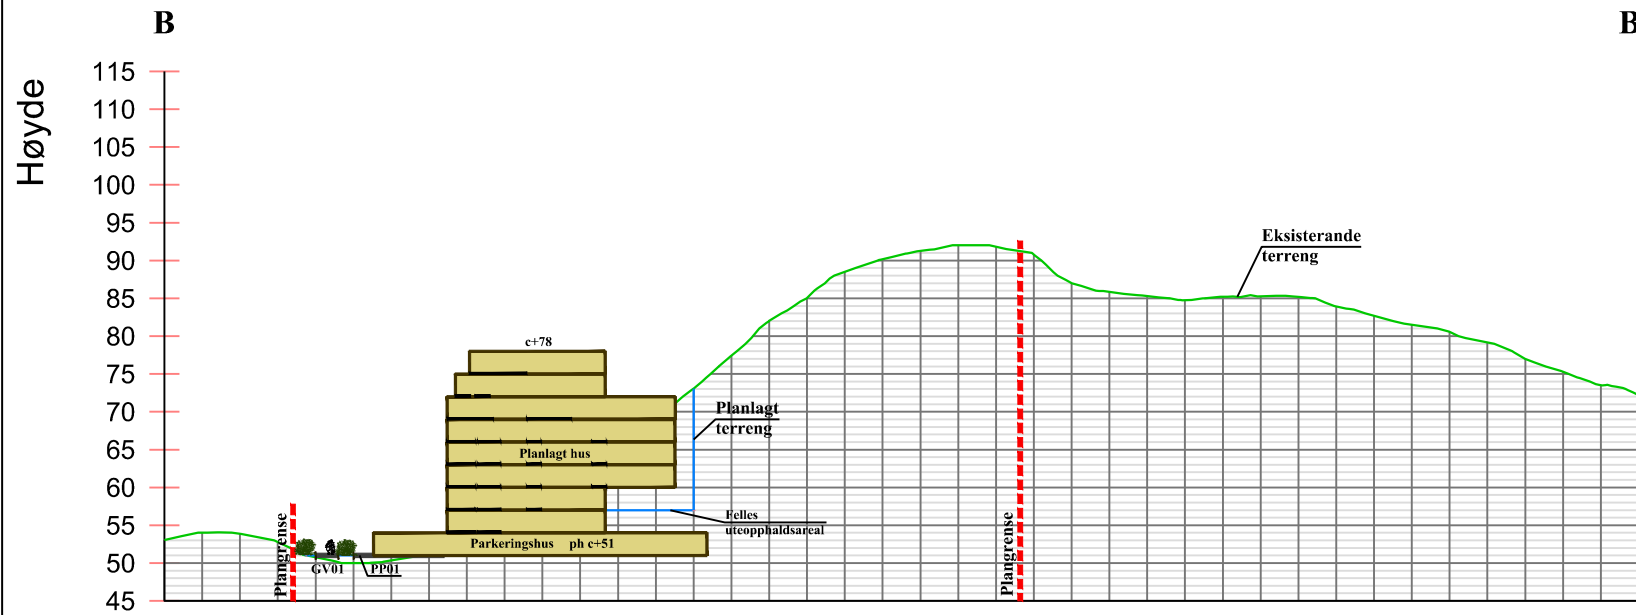

Målestokk
1:1000

SNITT A-A1

Målestokk
1:1000

SNITT B-B1

Målestokk
1:1000

SNITT D-D1

Målestokk
1:1000

SNITT C-C1

SNITT A-A1, SNITT B-B1, SNITT C-C1, SNITT D-D1
LINDÅS KOMMUNE, gnr. 134, bnr. 466 m. fl.
HAGHAUGEN FELT B. PlanID:

Utarbeidd av:

Ard arealplan as
Domkirkegaten 3, 5017 Bergen

Forslagsstiller:

FM Eigedom AS