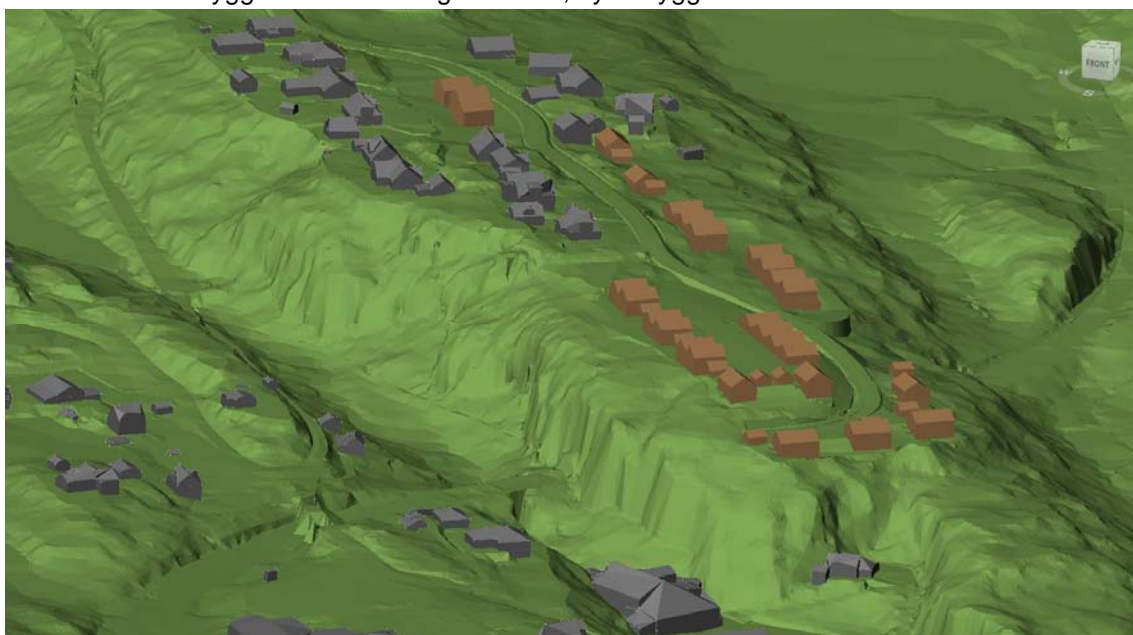

Reguleringsplan Apalen sør, gnr 202 bnr 1 m.fl. PlanID: 1263-200809

Vedlegg 7: Illustrasjoner

Dagens terreng og bebyggelse på Apalen sør-feltet, sett sørfra:

Terrengmodell med bygninger plassert i henhold til illustrasjonsplan vist fra samme retning (sør). Eksisterende bebyggelse vises som grå bokser, ny bebyggelse vises som brune.

Feltet sett fra sørvest:

Fra sørøst: