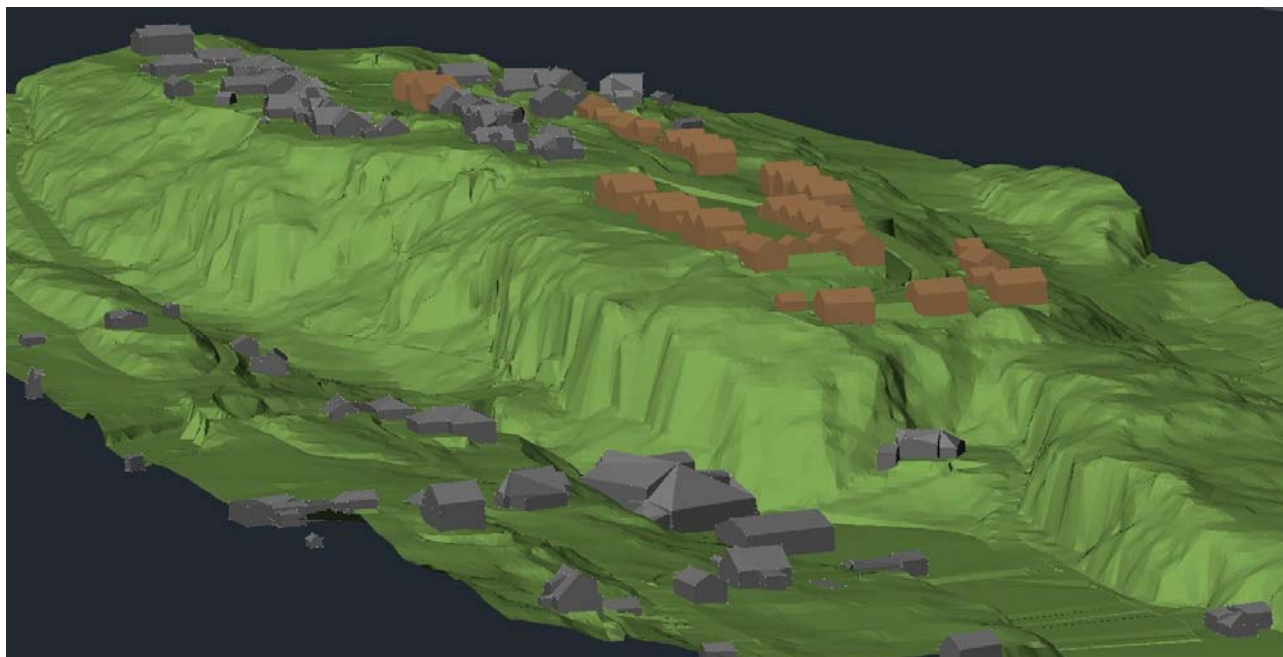

Reguleringsplan Apalen sør, gnr 202 bnr 1 m.fl. PlanID: 1263-200809

Vedlegg 7: Illustrasjoner

Dagens terreng og bebyggelse på Apalen sør-feltet, sett sørfra:

Terrengmodell med bygninger plassert i henhold til illustrasjonsplan vist fra samme retning (sør). Eksisterende bebyggelse vises som grå bokser, ny bebyggelse vises som brune.

Feltet sett fra sørvest:

Fra sørøst: