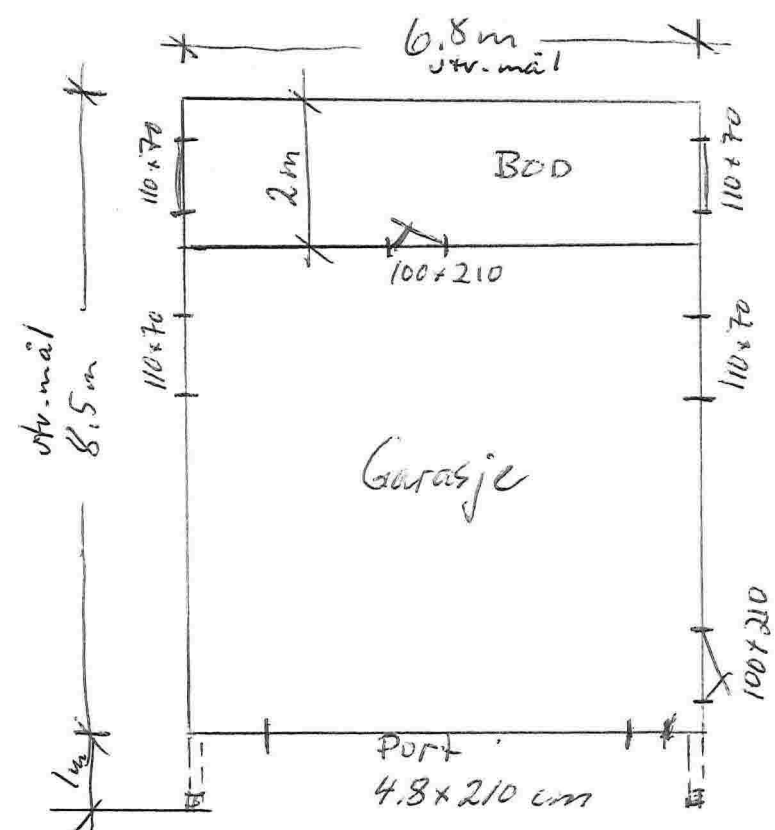

Dato . 14/3-16

BYA = 67m<sup>2</sup>

SKISSE NY GARASJE  
 PÅ GBNR. 147/3R SKARSVEGEN.

**Kaland Trelast AS**  
 5953 Fønnes