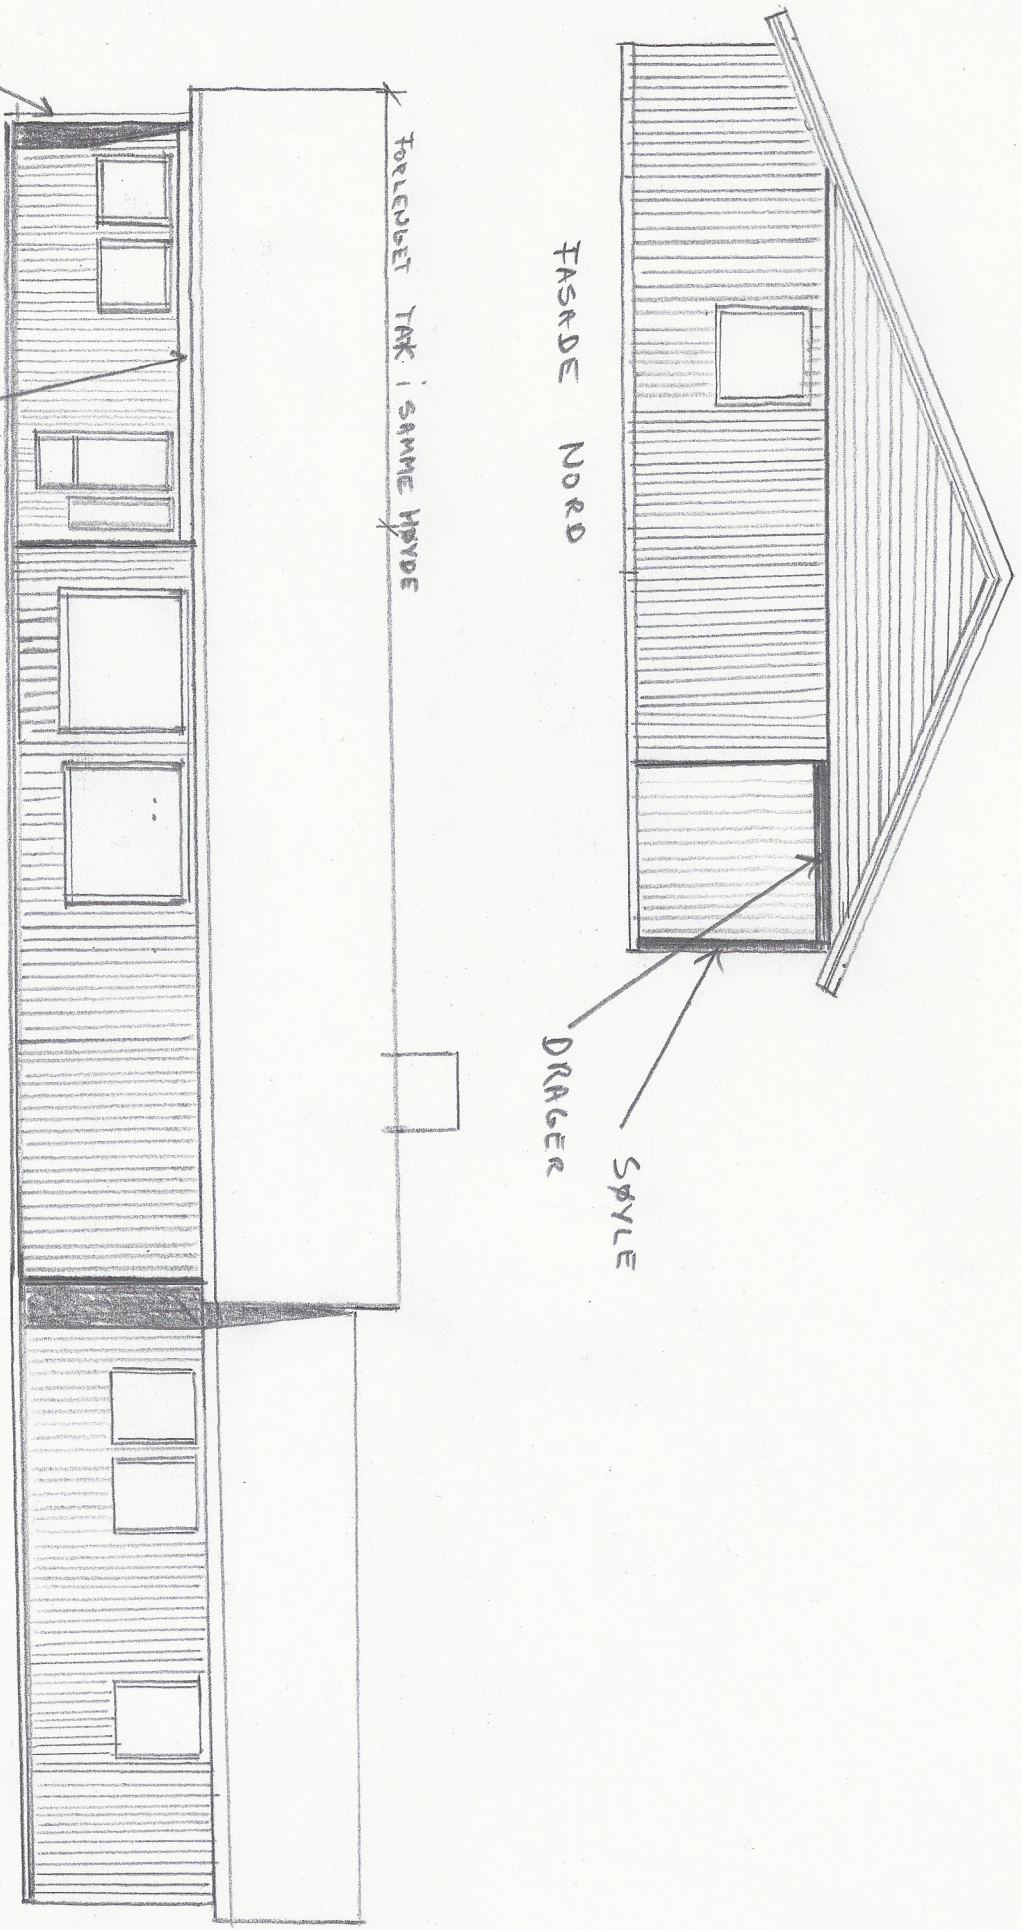

SØYLE

DRAGER

FASADE VEST

FORLØBET TAK I SAMME HØYDE

FASADE NORD

DRAGER

SØYLE

GRUNTEIET 12  
 GASS LINDØS  
 M = 1:100