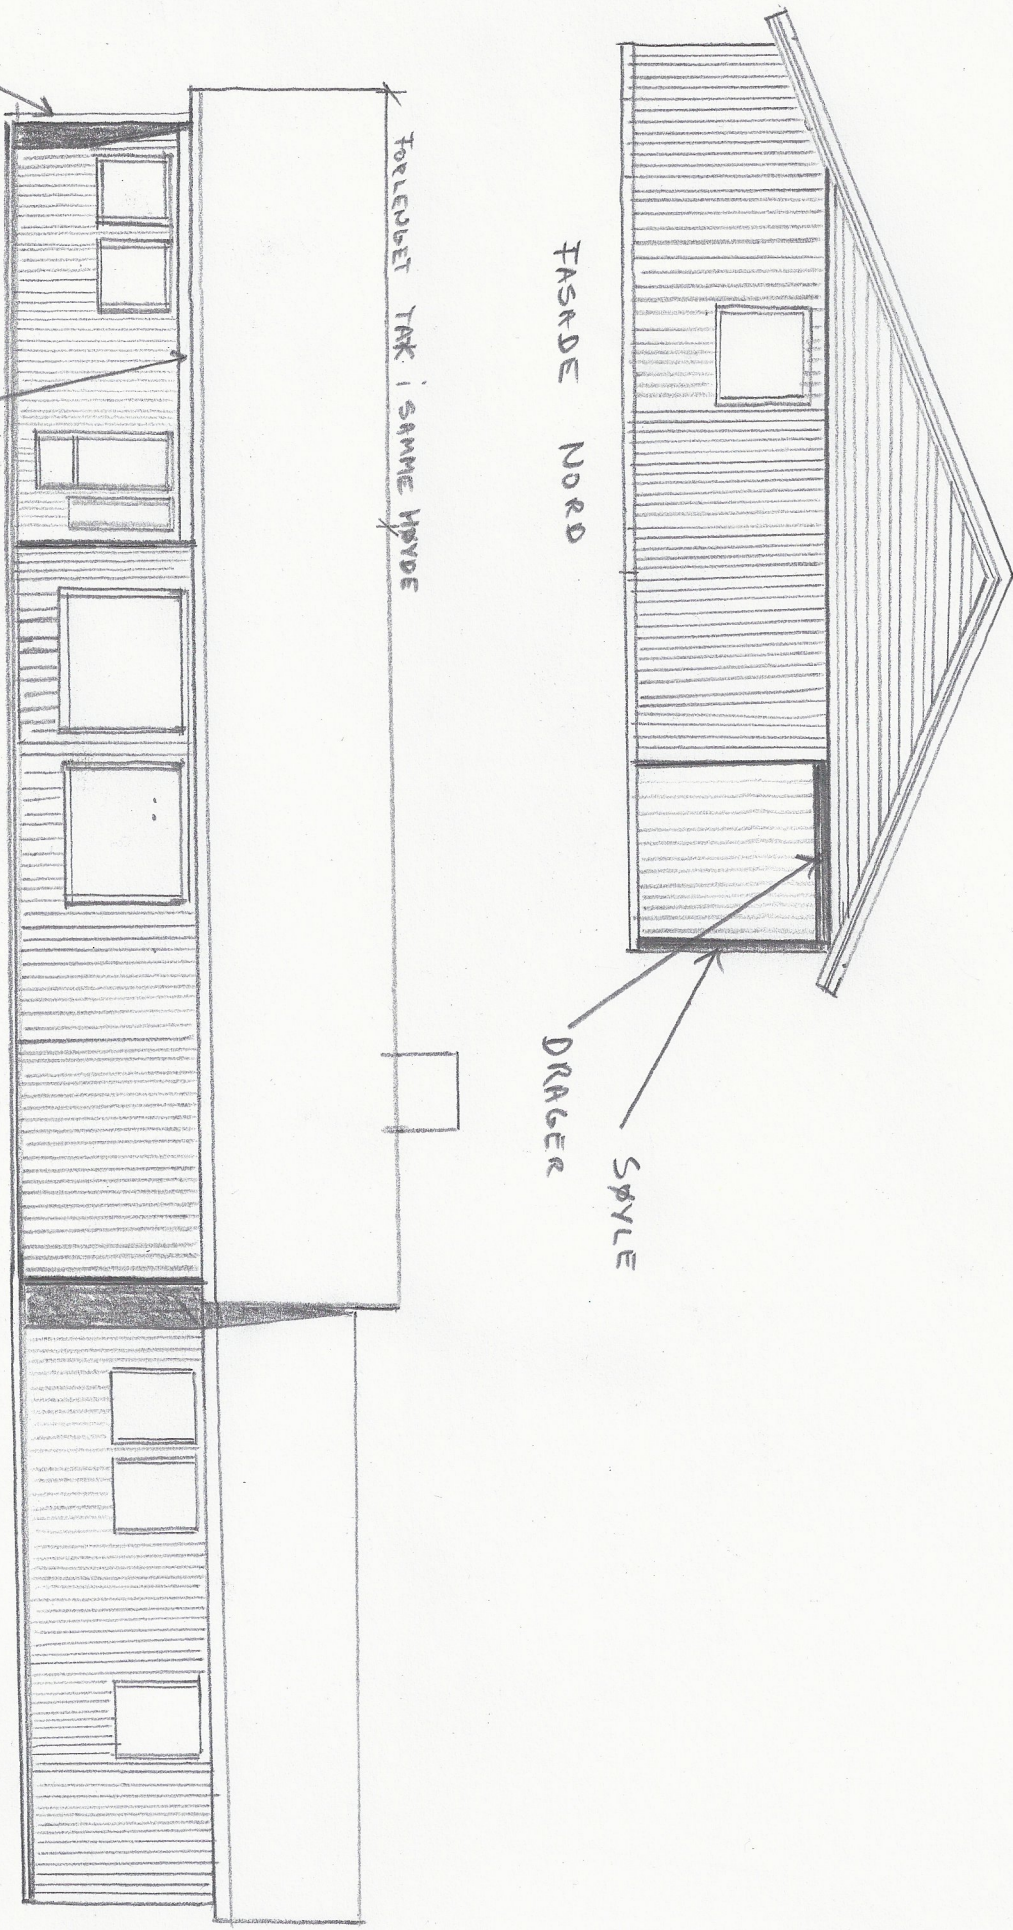

SØYLE

DRAGER

FASADE VEST

FORLØBET TAK I SAMME HØYDE

FASADE NORD

DRAGER

SØYLE

GRUNDFELT 12
 GASS LINDØS
 M = 1:100