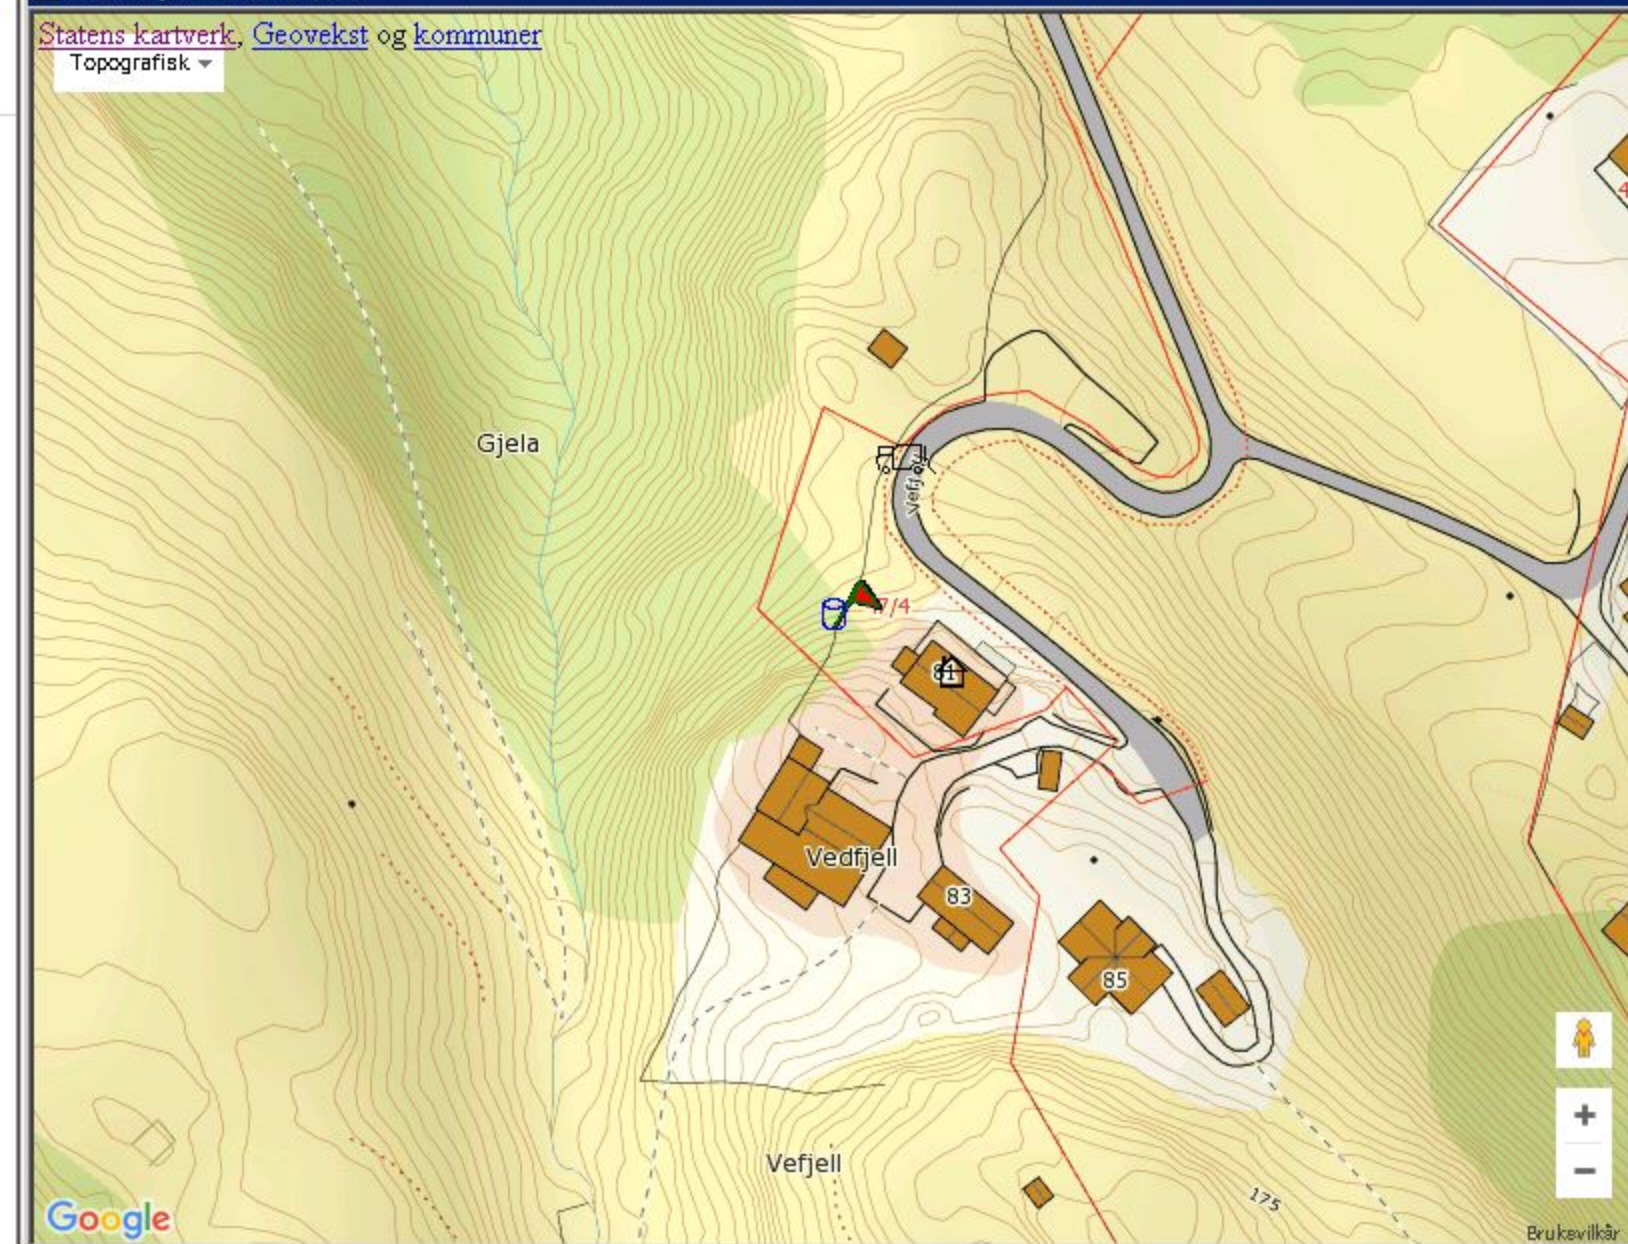

Kart - trykk Esc for å lukke

Statens kartverk, Geovekst og kommuner

Topografisk

 Marker
 Sentrer

 * Markering

 Anlegg

 Bygning

 Bil

Søke etter postar

Kommune	Gnr	Bnr	Fnr	Snr	Husnr	Std sortering	Frekv.
1263	47	4				Søk (F3)	>0
AnleggID	Seddelnr	Gnr/Enr	Namn	Type	Frekv	Neste	Volum
67455	1631	47.4.0.0	Tvedt Stein Edvard	SLM	104	19.04.18	3,0