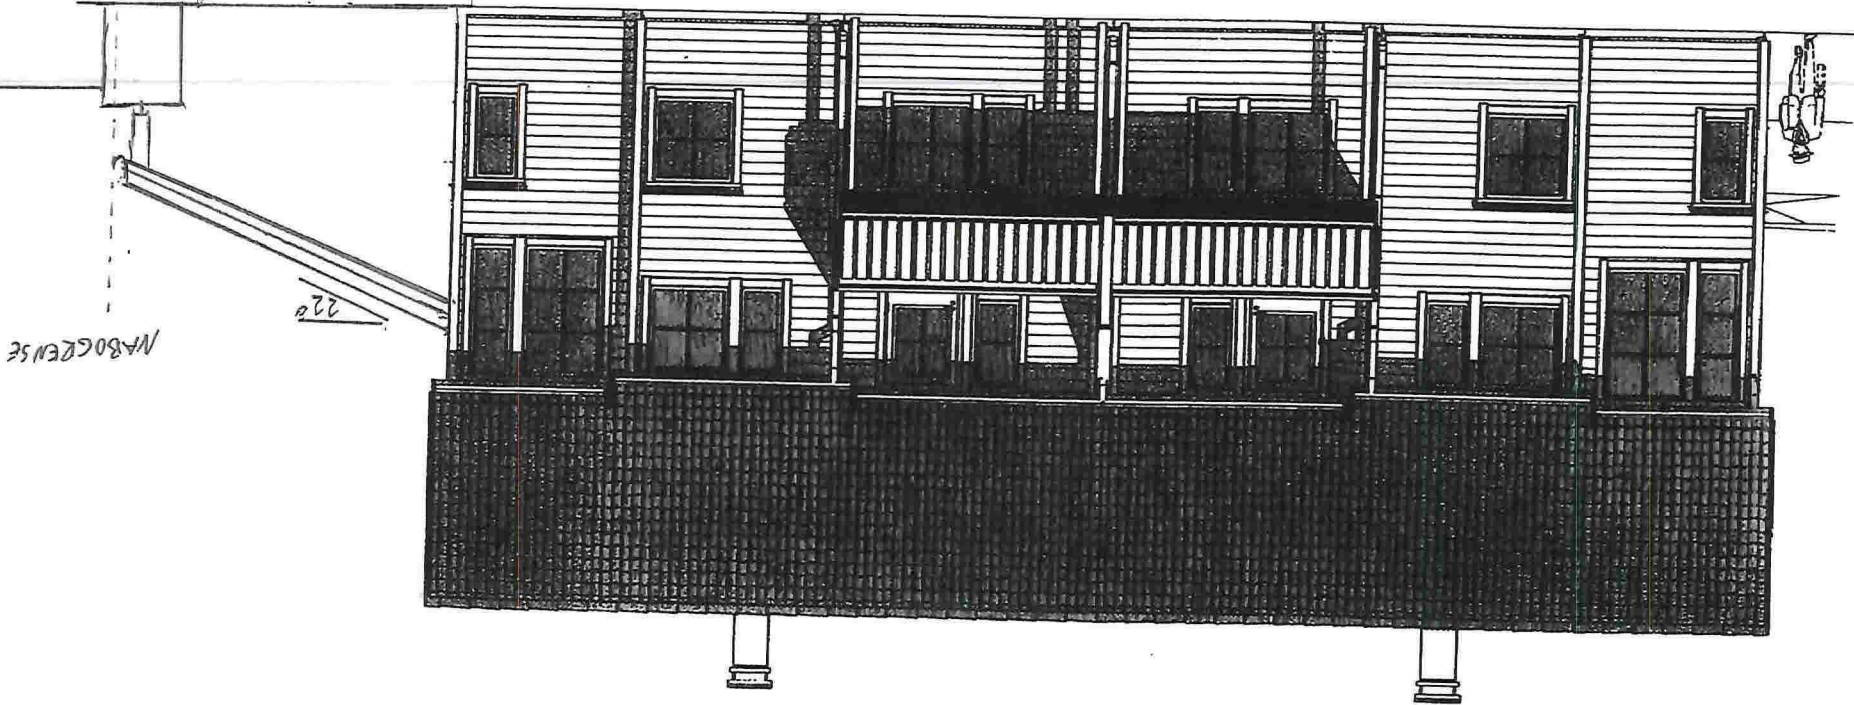

TAK OVER BILOPSTILLING + UTEBOD
 EIVIND SVENDSEN

CARPORT 19,2 m² UTEBOD 7,5 m²

19.04.2016 MÅL 1:100

02.05.2016
 Eivind Svendsen

12-May-2016

02.05.2016

5

Eivind Svendsen

TAK OVER BILOPPSTILLING + UTEBOD

EIVIND SVENDSEN

CARPORT 19,2m² UTEBOD 7,5m²

19.04.2016

MÅL 1:100

FASADE VEST

	NORD FASADE / SMITT
19.04.2016	MÅL 1:100
CARPORT 19,2m ² UTEBOD 7,5m ²	
EIVIND SVENDSEN	
TAK OVER BILOPRSTILLING + UTEBOD	