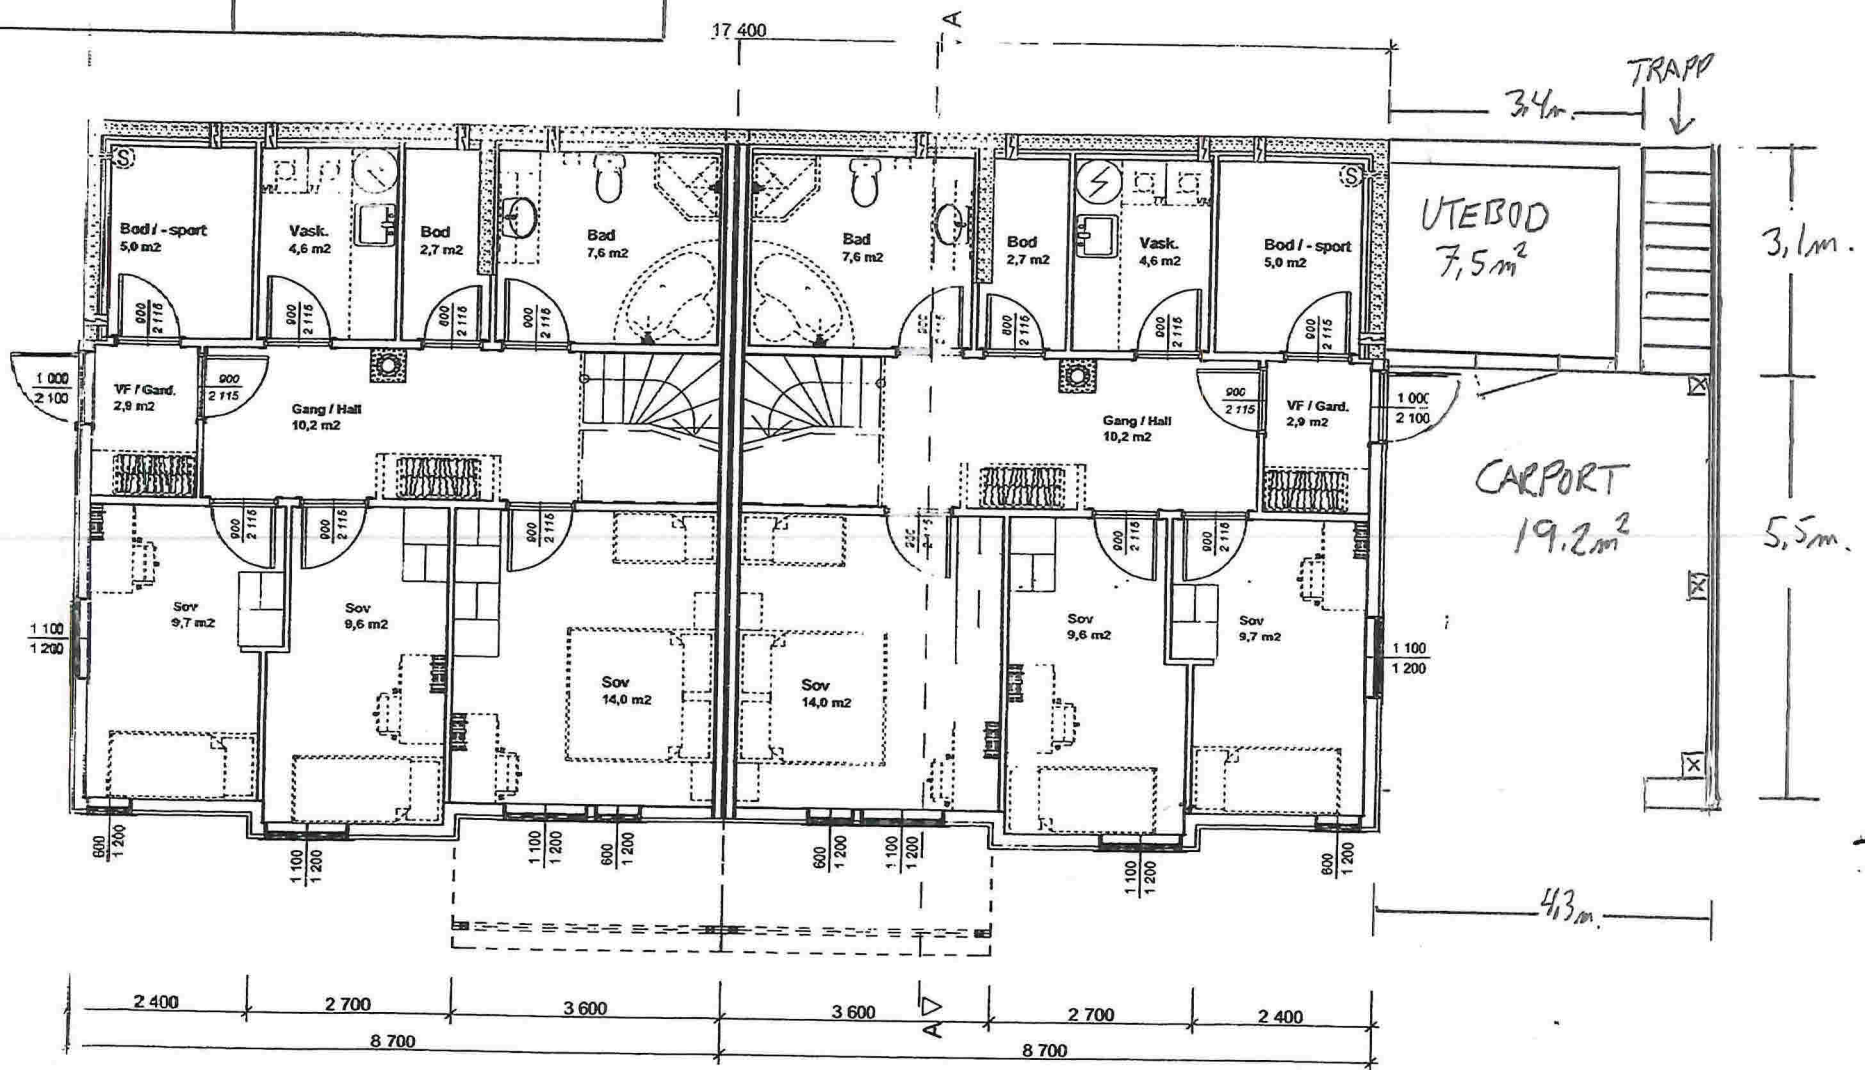

TAK OVER BILOPSTILLING + UTEBOD
 EIVIND SVENDSEN

CARPORT 19,2 m² UTEBOD 7,5 m²

19.04.2016 MÅL 1:100

02.05.2016
 Eivind Svendsen

12-May-2016

02.05.2016

5

Eivind Svendsen

TAK OVER BILOPPSTILLING + UTEBOD

EIVIND SVENDSEN

CARPORT 19,2m² UTEBOD 7,5m²

19.04.2016

MÅL 1:100

FASADE VEST

	NORD FASADE / SMITT
19.04.2016	MÅL 1:100
CARPORT 19,2m ² UTEBOD 7,5m ²	
EIVIND SVENDSEN	
TAK OVER BILOPRSTILLING + UTEBOD	