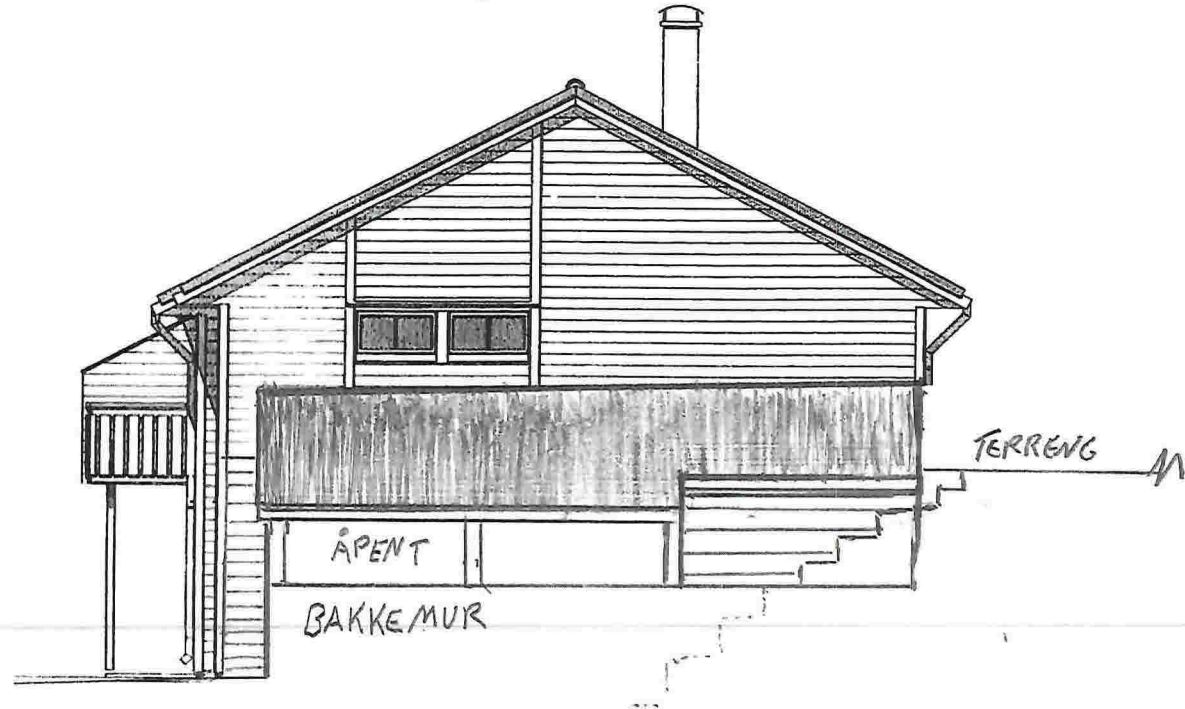

TAK OVER BILOPSTILLING + UTEBOD
 EIVIND SVENDSEN

CARPORT 19,2 m² UTEBOD 7,5 m²

19.04.2016 MÅL 1:100

02.05.2016
 Eivind Svendsen

12-May-2016

02.05.2016

5

Eivind Svendsen

TAK OVER BILOPPSTILLING + UTEBOD

EIVIND SVENDSEN

CARPORT 19,2m² UTEBOD 7,5m²

19.04.2016

MÅL 1:100

FASADE VEST

	NORD FASADE / SMITT
19.04.2016	MÅL 1:100
CARPORT 19,2m ² UTEBOD 7,5m ²	
EIVIND SVENDSEN	
TAK OVER BILOPRSTILLING + UTEBOD	