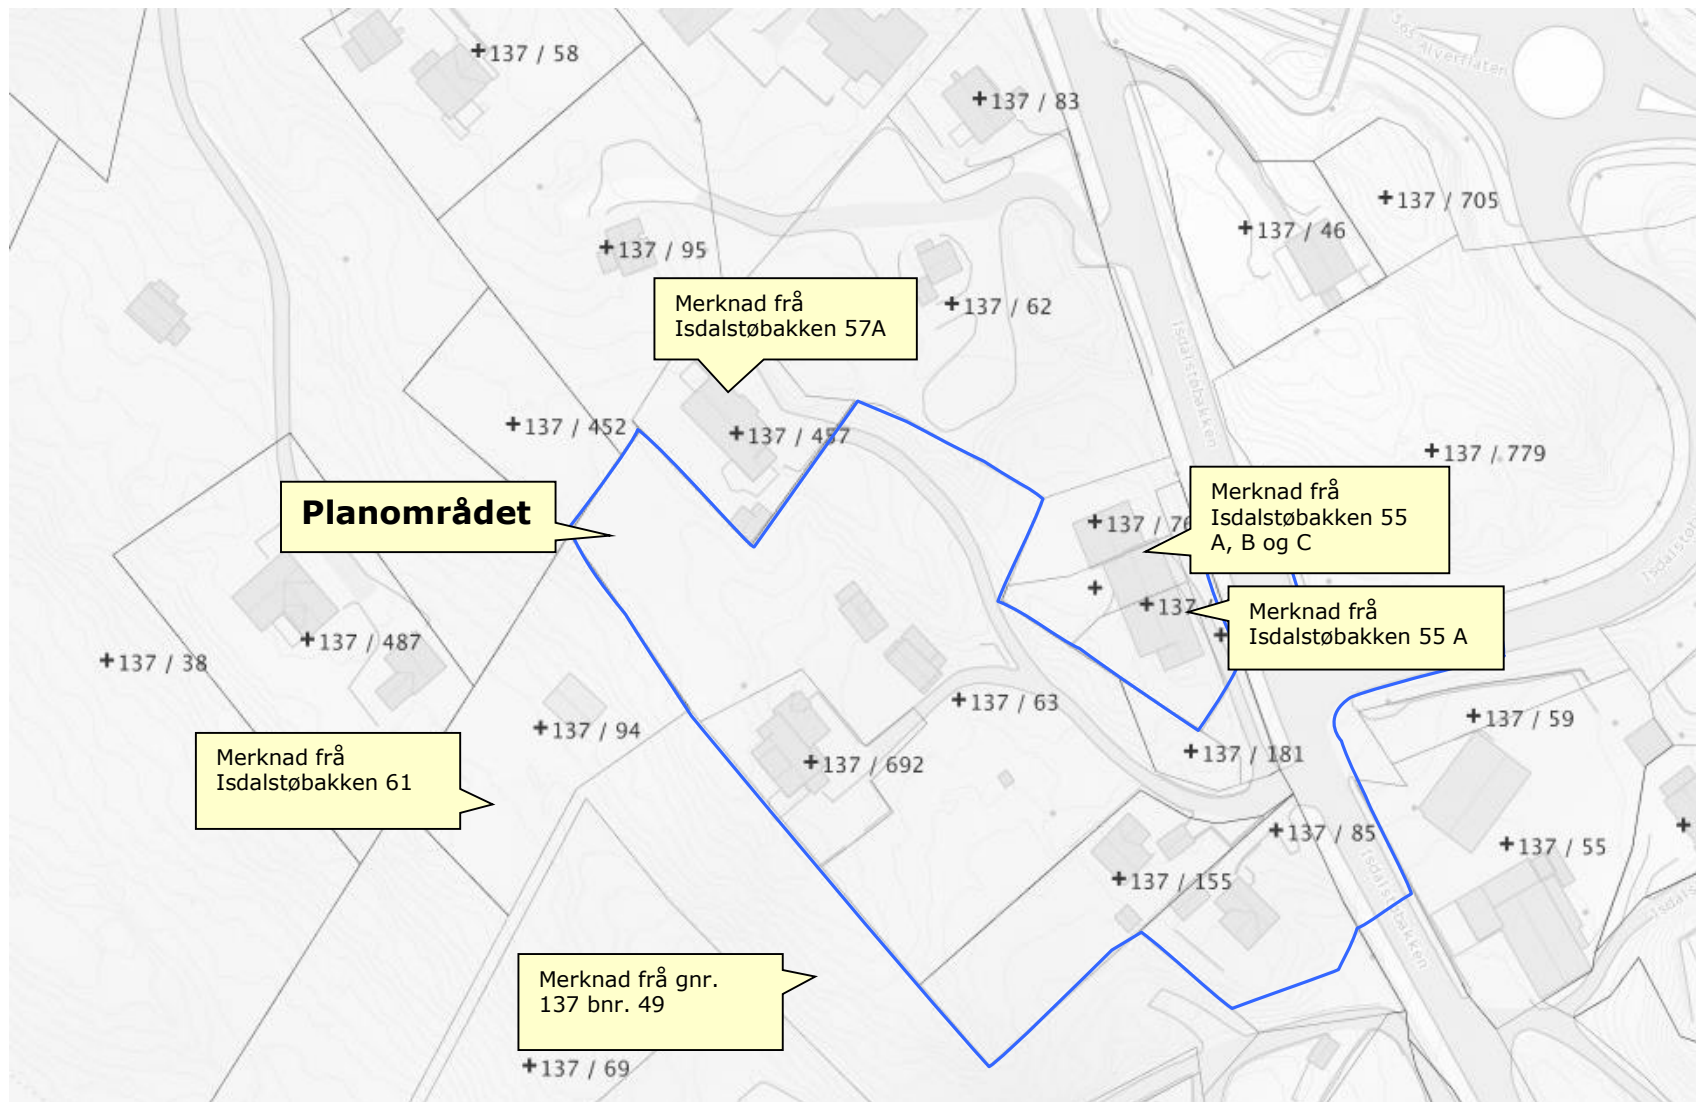

# MERKNADSKART VED -OFFENTLIG ETTERSYN: PRIVAT PLANSAK

Plannavn: Vesleheimen, Gnr. 137 Bnr. 63 m.fl., Lindås kommune

PlanID: 1263\_201303

Saksnummer: 2013/440

Private merknader med avsender utenfor kartutsnittet noteres med adresse under: