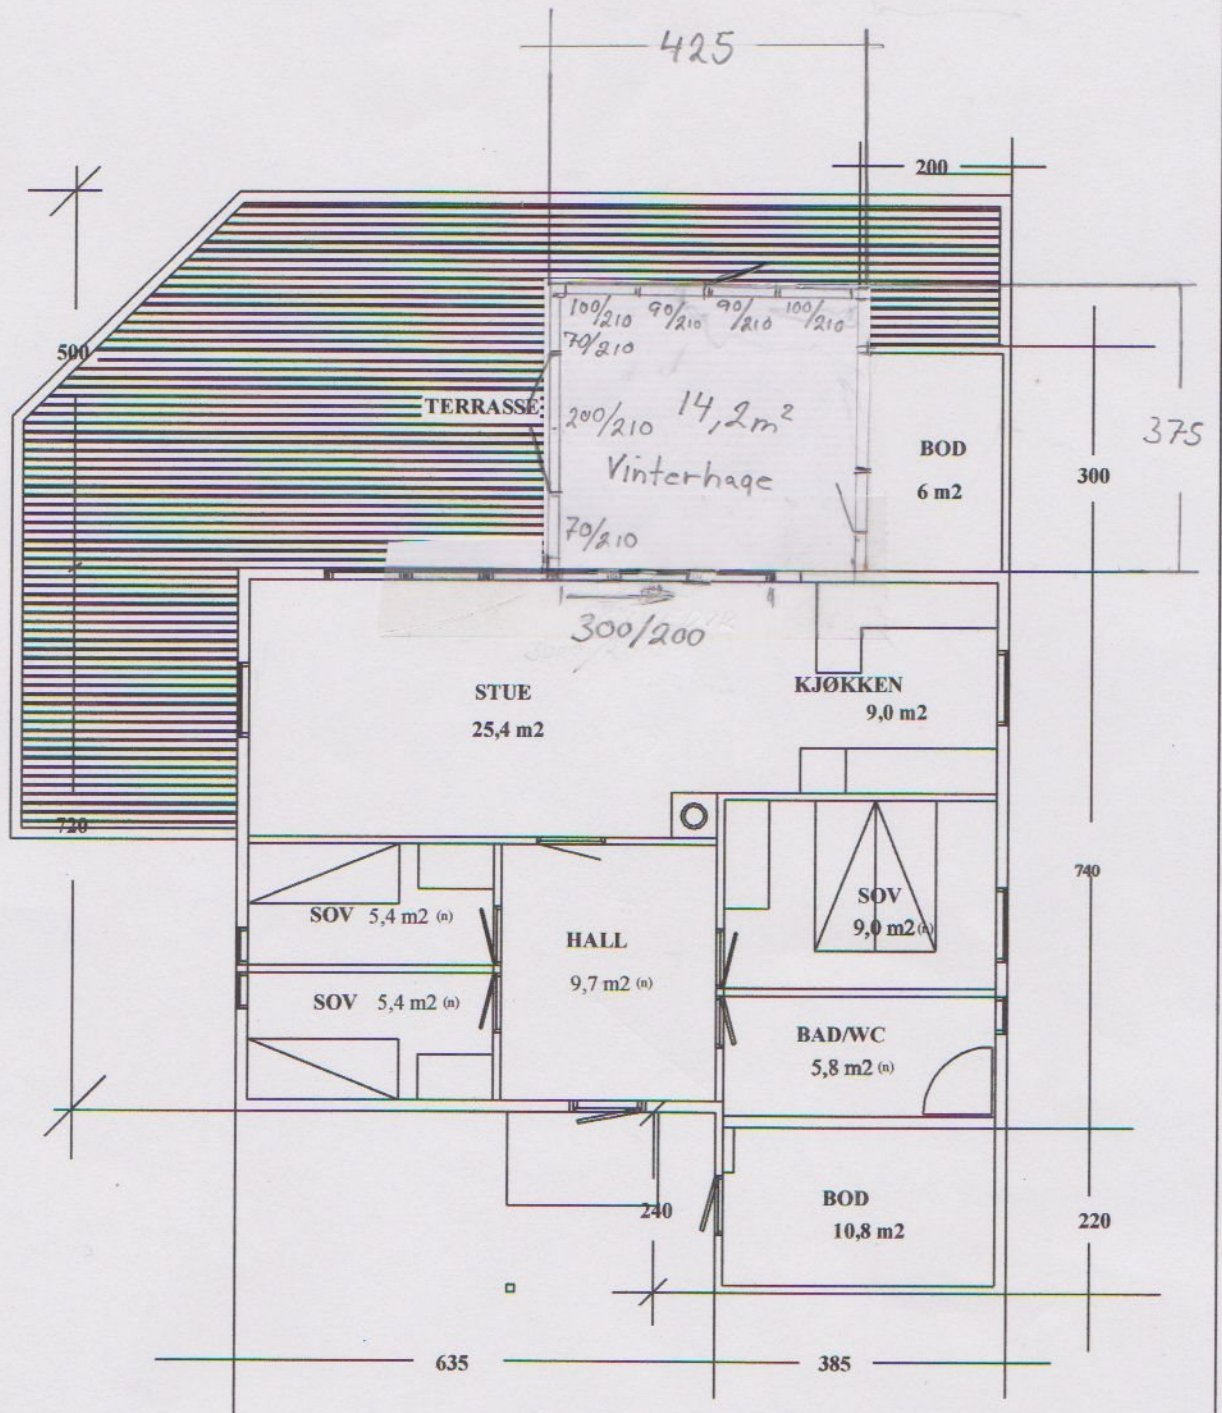

# GRUNNPLAN

BRUTTO AREAL INKL BODER: 88,6 m<sup>2</sup>

VINTERHAGE 14,2 m<sup>2</sup>  
 NYTT BRUTTOAREAL INKL BODER 102,8 m<sup>2</sup>

LINDÅS, GNR 10 BNR 53  
 BOLIG FOR ELIN HAUGE  
 PLAN  
 M 1.100

BERGEN 17.11.03 J. R. AASEN