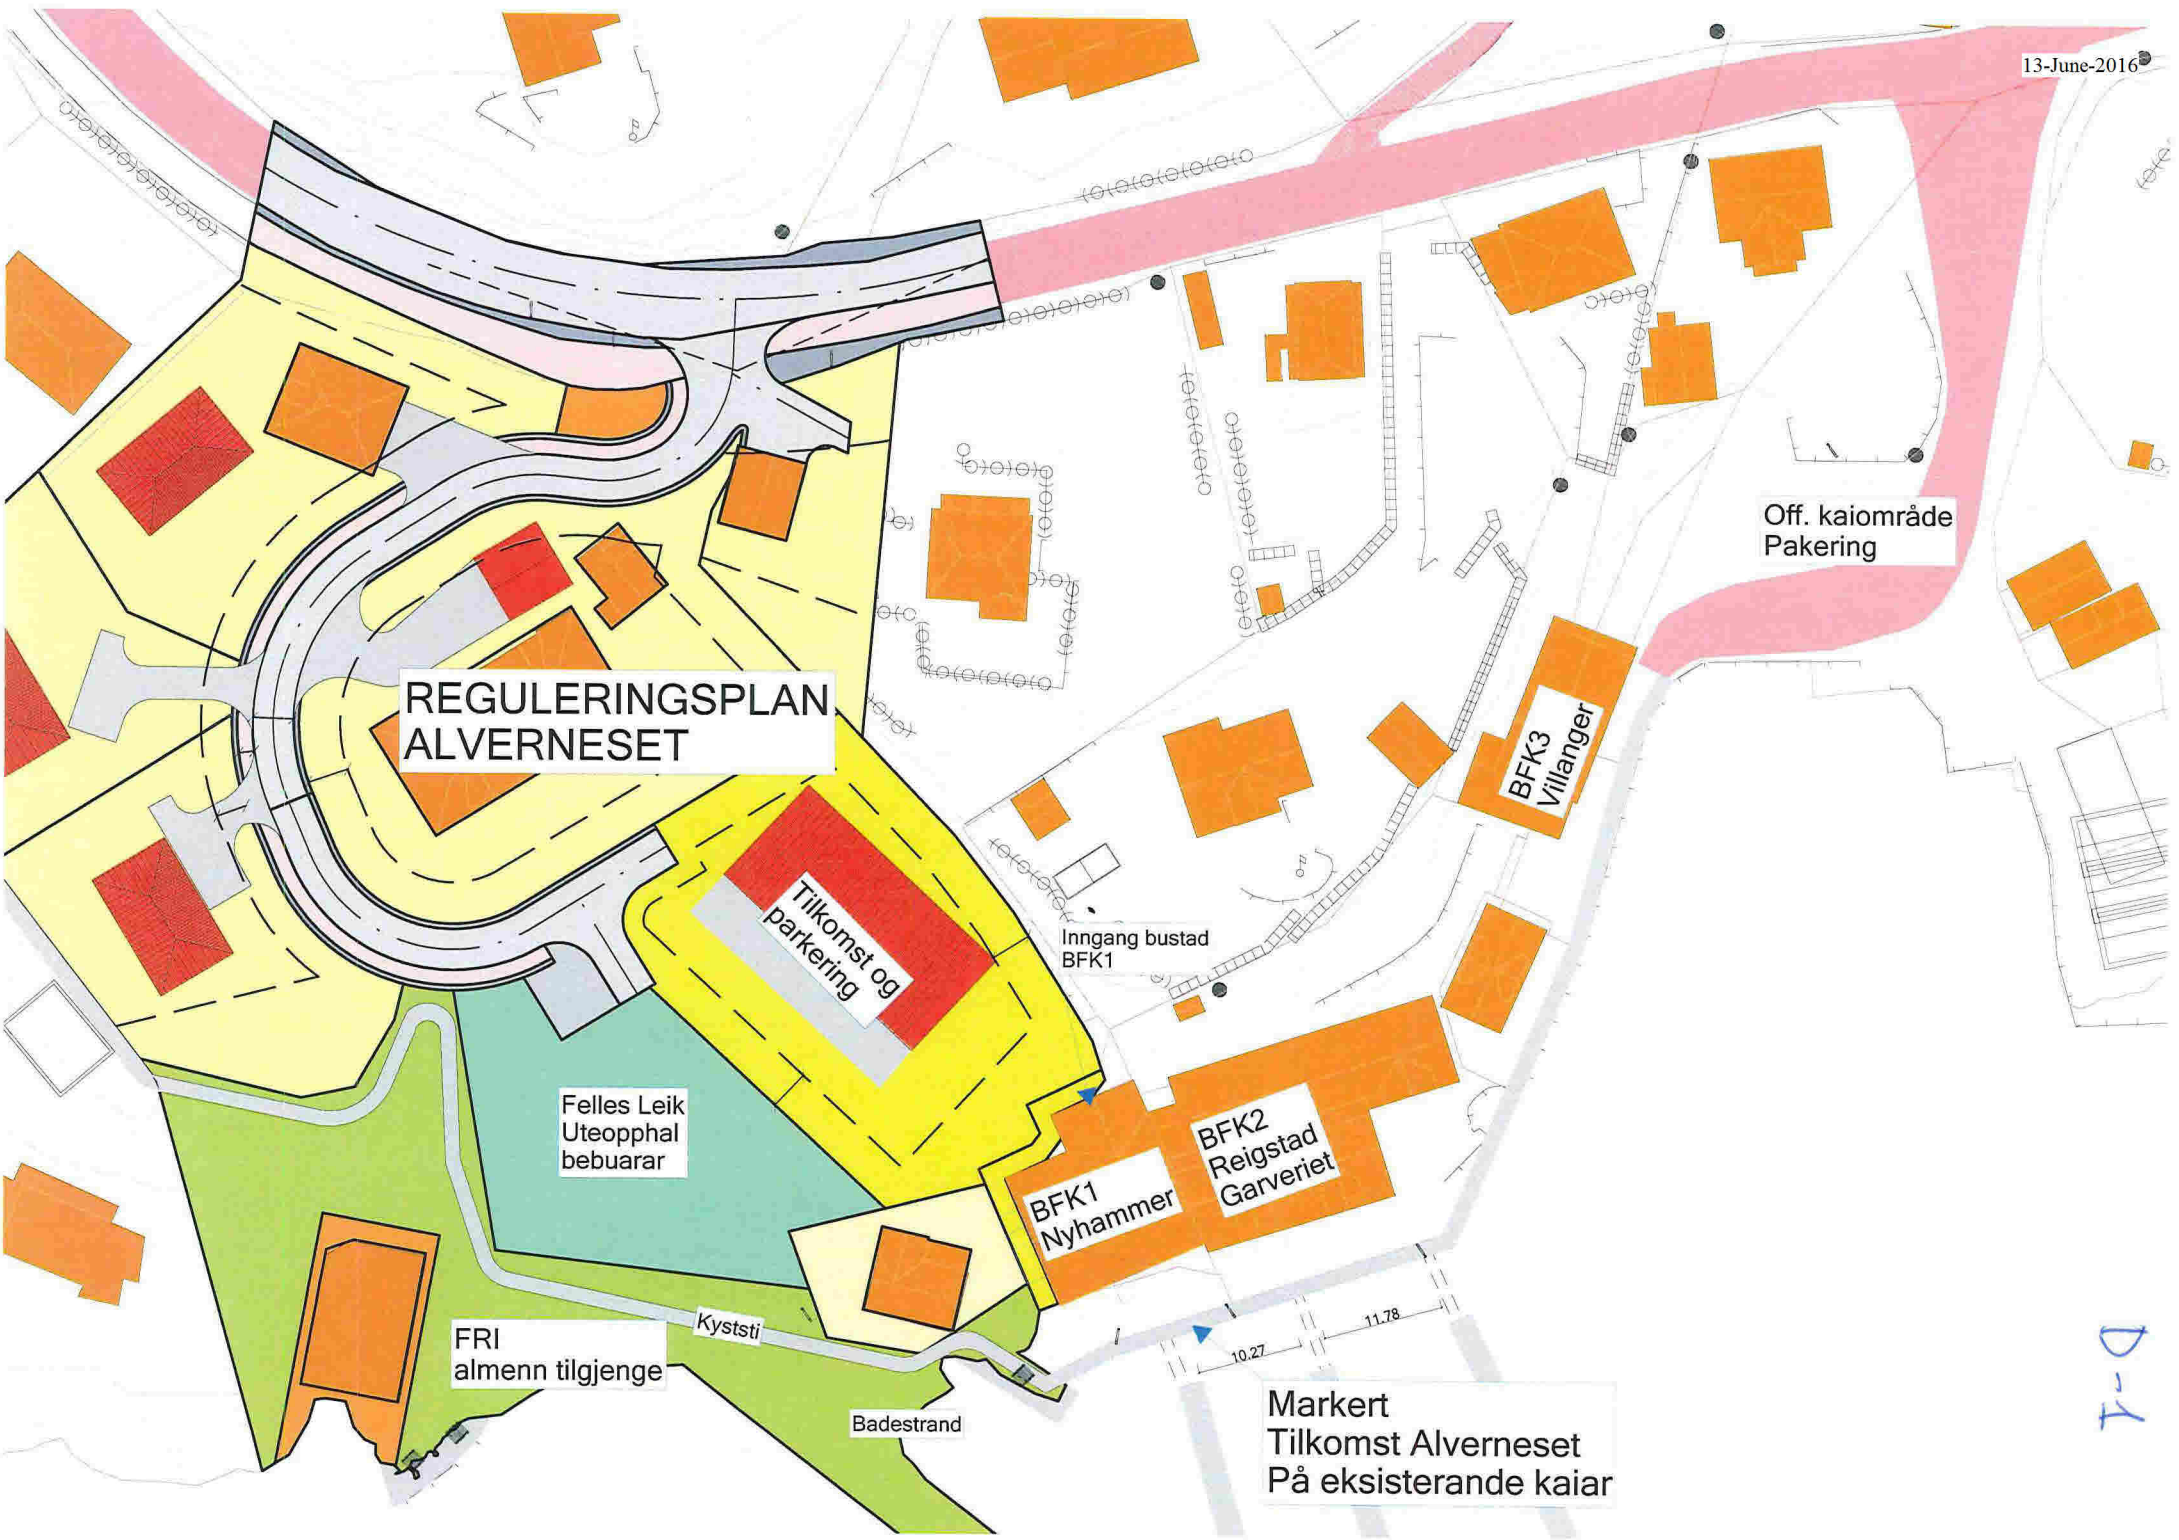

# REGULERINGSPLAN ALVERNESET

Off. kaiområde  
Pakering

BKF3  
Villanger

Inngang bustad  
BFK1

BKF1  
Nyhammer

BKF2  
Reigstad  
Garveriet

Felles Leik  
Uteopphal  
bebuarar

FRI  
almenntilgjenge

Kyststi

Badestrand

Markert  
Tilkomst Alverneset  
På eksisterande kaiar

D-1