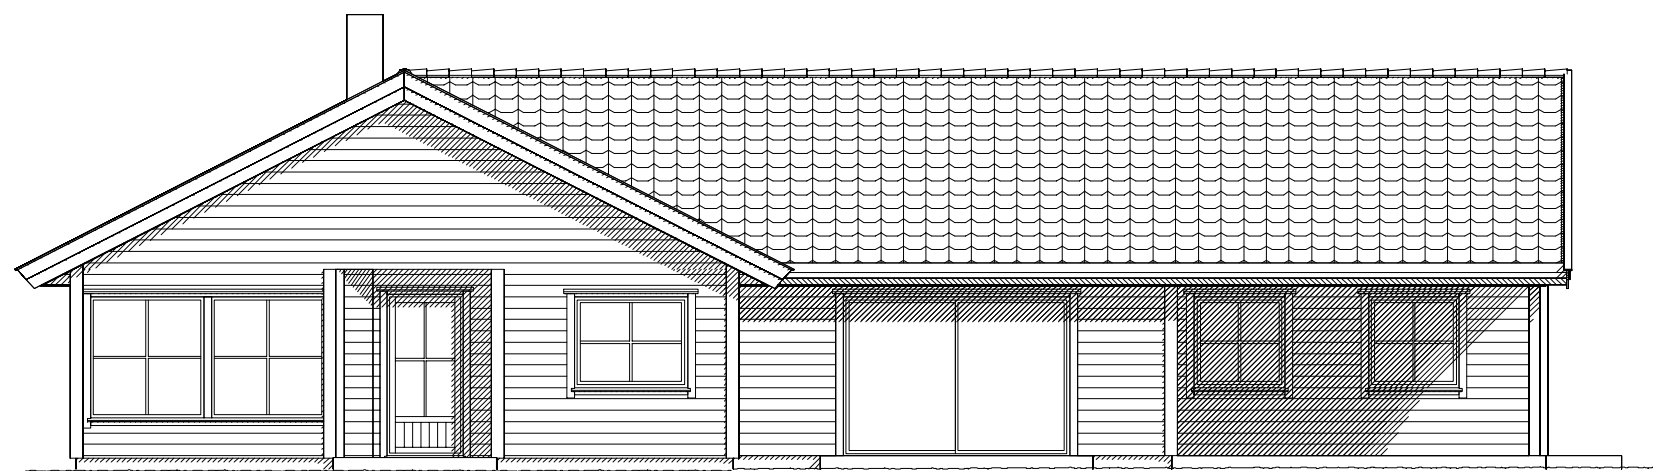

EKSISTERENDE BOLIG
FASADE MOT NORD

EKSISTERENDE BOLIG TILBYGG
FASADE MOT VEST

A Byggesøknadstegninger
Rev.nr.: Rev.:

BBW 23.05.16 MAB
Tegn. / Dato: Kontr.:

Tiltakshaver : Thomas og Merete Ottesen
Byggeplass : Erstadveien 129, Alversund
Kommune : Lindås

Nr. **A05+**

Målestokk: 1:100 DAK av: BBW Dato: 18.05.16 Kontr.: Dato: 18.05.16 Arkivnr.:17614

Tegning
FASADER

Hustype
TILBYGG