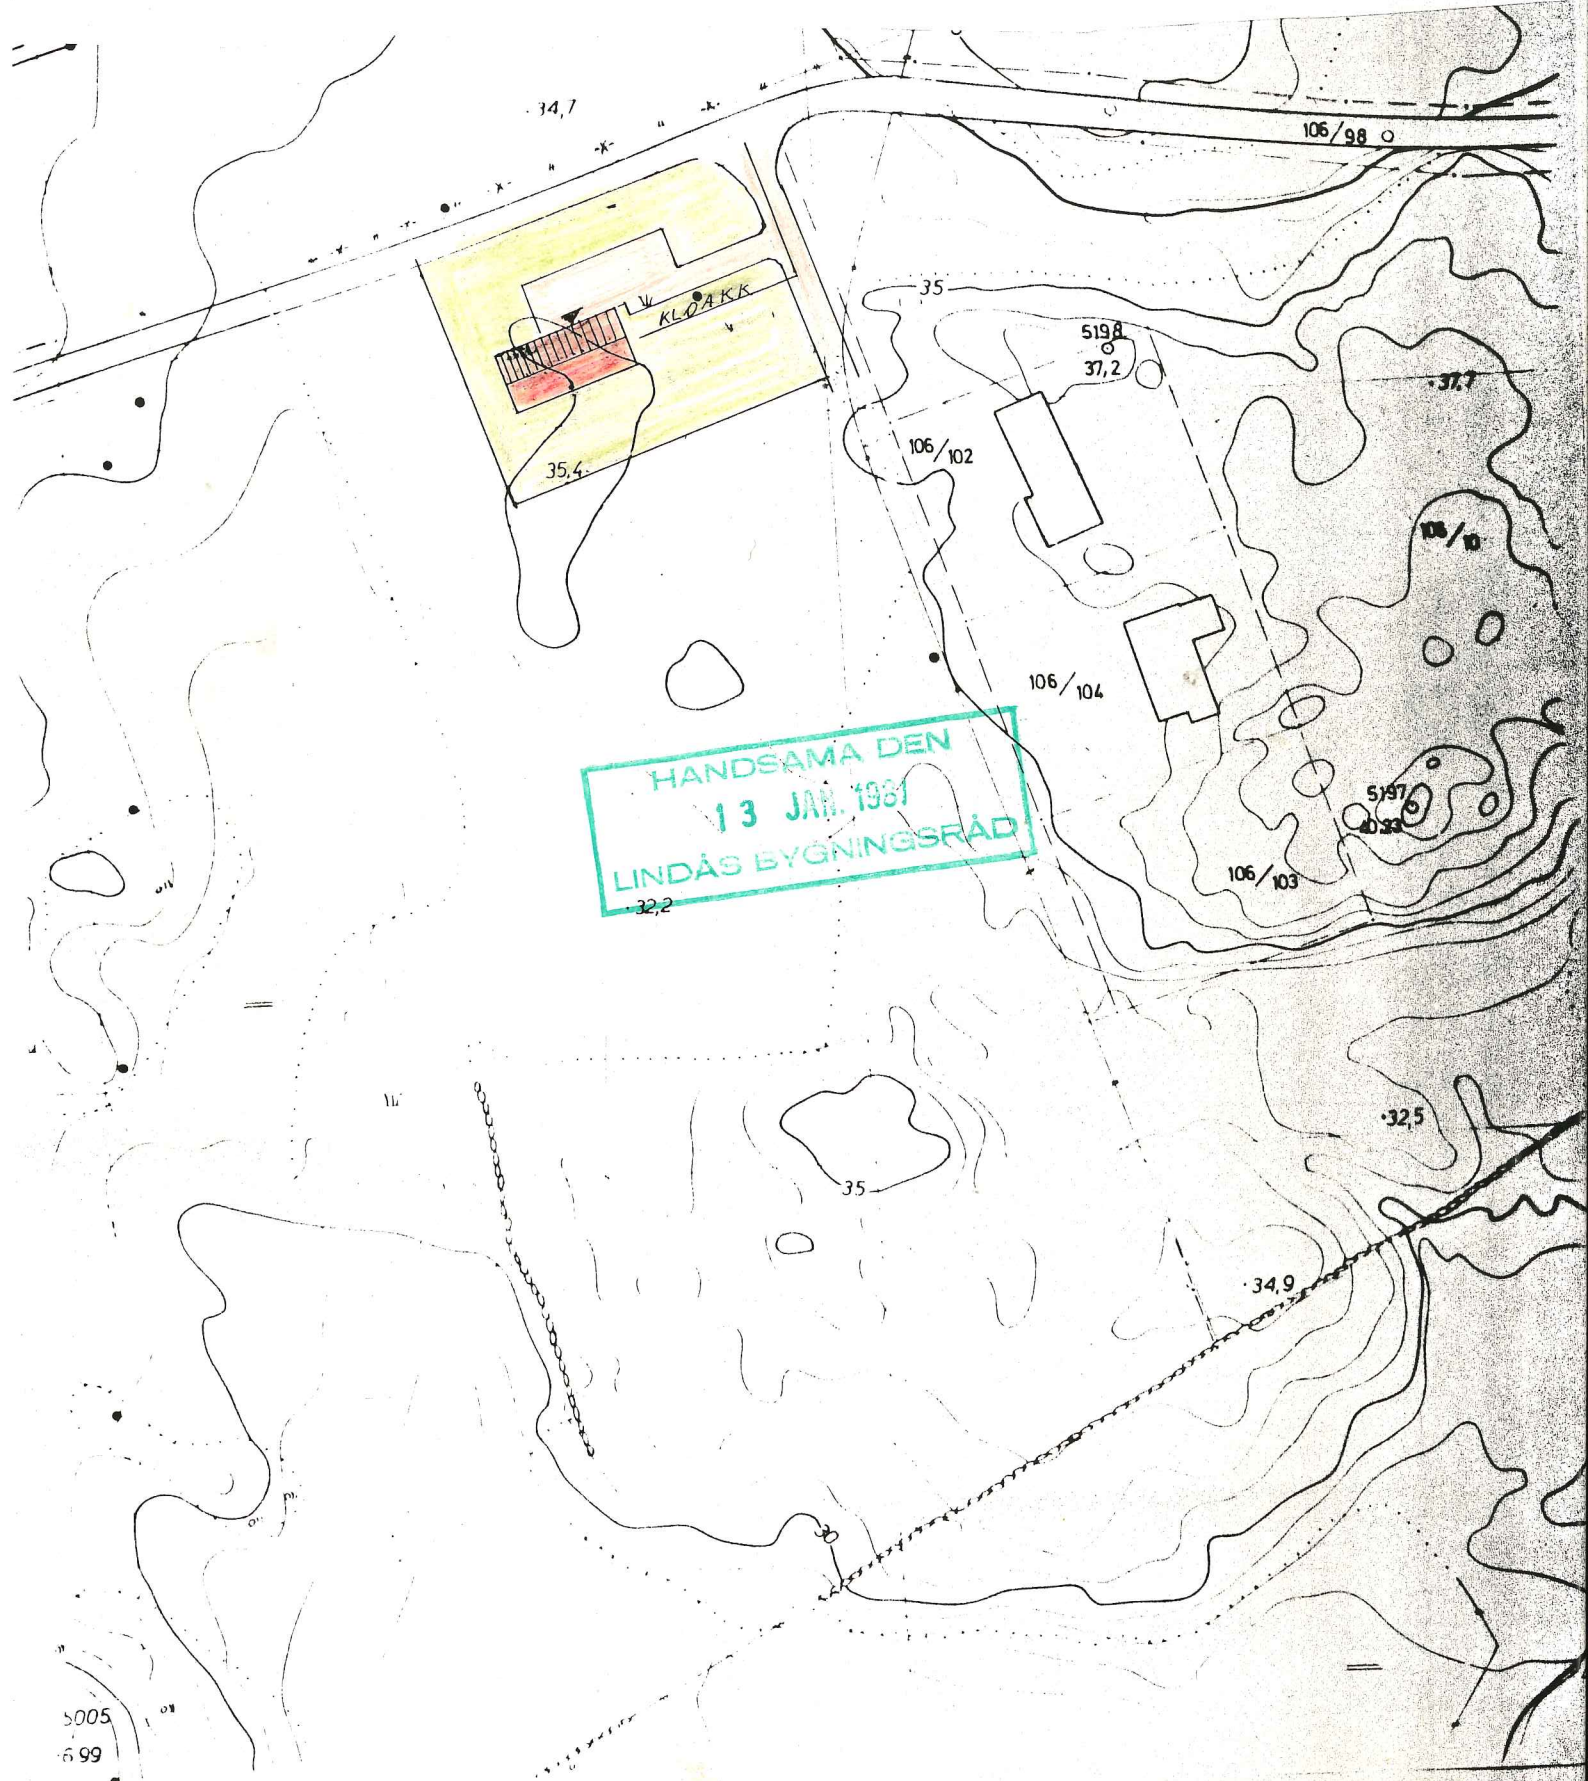

Situasjonsplan for tomt nr.:

g.nr.: 106

b.nr.:

02.155 27.03.00

Byggekomune : Lindås

Tomtemål : 1000 m²

Arkiv nr. 106-1

Navn : Hans Rune Korneliussen

Adresse: Loddefjordvn. 24, 5071

Loddefjord

LINDÅS KOMMUNE
TEKNISK SJEF
02.155 27.03.00
Arkiv nr. 106-1

HANDSAMT DEN
13 JAN. 1987
LINDÅS BYGNINGSRÅD

5005
699