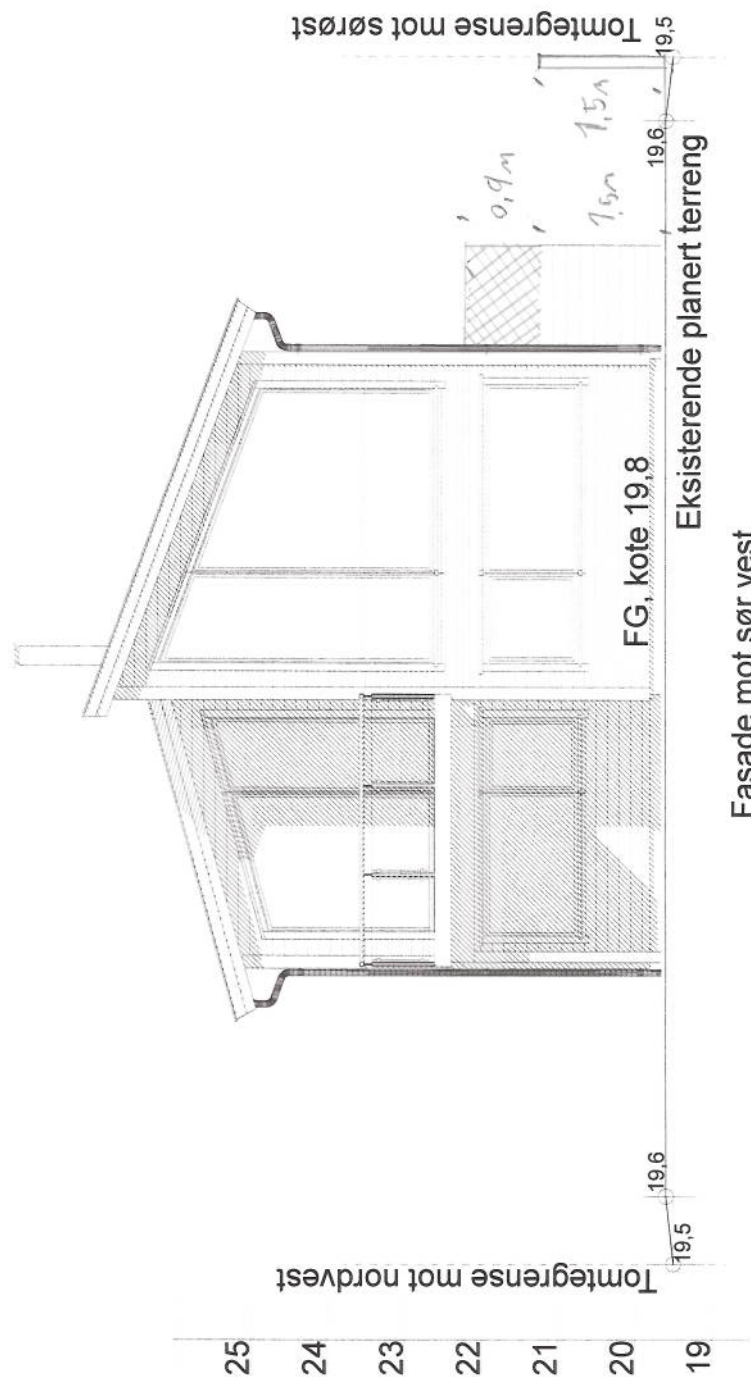

Fasade mot sørøst

Fasade mot sør vest

BYGGESØKNADSTEGNING
 FASADE 1 OG 2

TILTAKSHAVER:
 Vegard Sætre

LEVERANDØR:
 SEIM BYGG AS
 NESBREKKA 28
 5912 SEIM

TEGNINGENE MÅ IKKE KOPIERES ELLER BENYTTES VED UTFØRELSE AV ARBEIDER UTEN MEDVIRKING FRA DAKARK AS
 TEGNINGENE ER IKKE GYLDIG UTEN KVALITETSSIKRINGSSYSTEMET TIL DAKARK AS

TILTAK:
 ENEBOLIG
 MAGERBUA 2, TOMT 4
 LINDÅS KOMMUNE
 ANSVALLIG PROSJEKTERENDE:

DAKARK AS

G.NR. B.NR.
 137 747

ARKFORMAT:

MÅL: 1:100

PROSJEKT
 BG AS: 1062-14

INT. PROSJEKT:

21.06.16