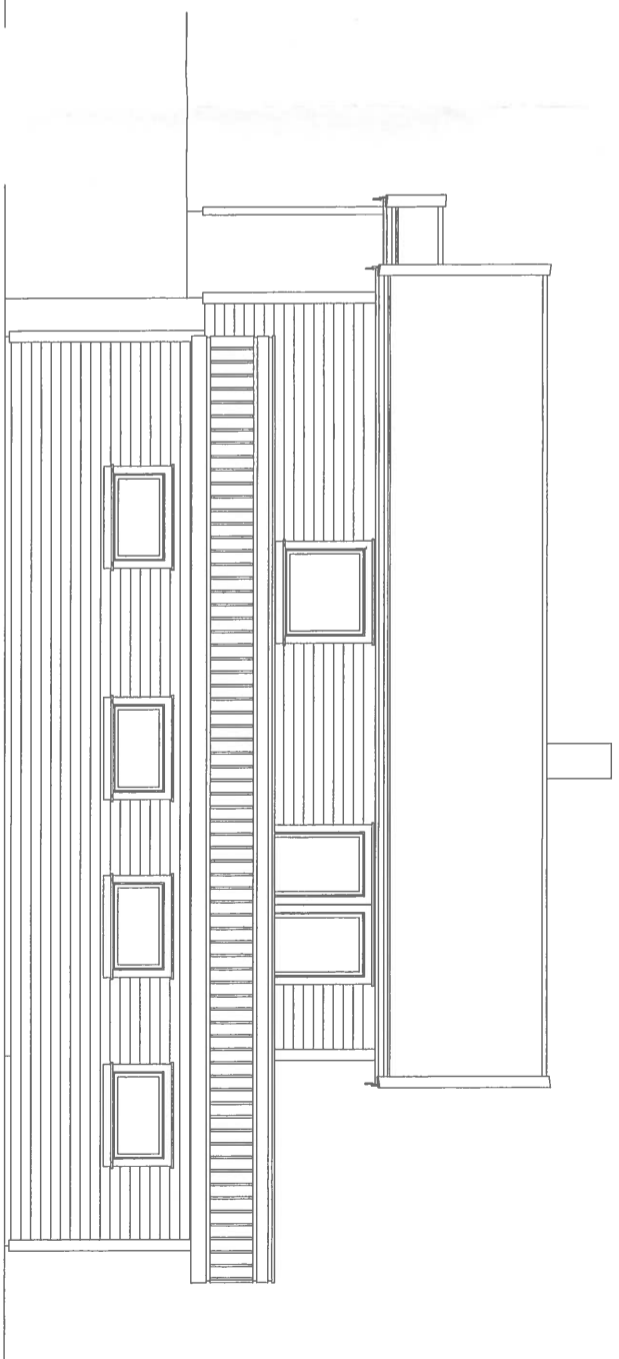

Fasade mot Nord

Fasade mot Vest

Fasade mot Øst

Fasade mot Sør

Tilaksnaver:

Jarle Solibakke

Tegning:

**FASADE EKISTERENDE, EINEBUSTAD**

Date:	08.09.2015	Konstr./Tegnet:	E.T.	Målestokk:	1:100	Tegn nr.	102
Rev:	01.03.2016	G.nr/B.nr:	237/16	Kommune:	Lindås		

**Kålås & Sønn byggevarehandel AS**

Sauvågen 83, 5915 Hjeltnås  
Tlf 56353370, Faks 56353481