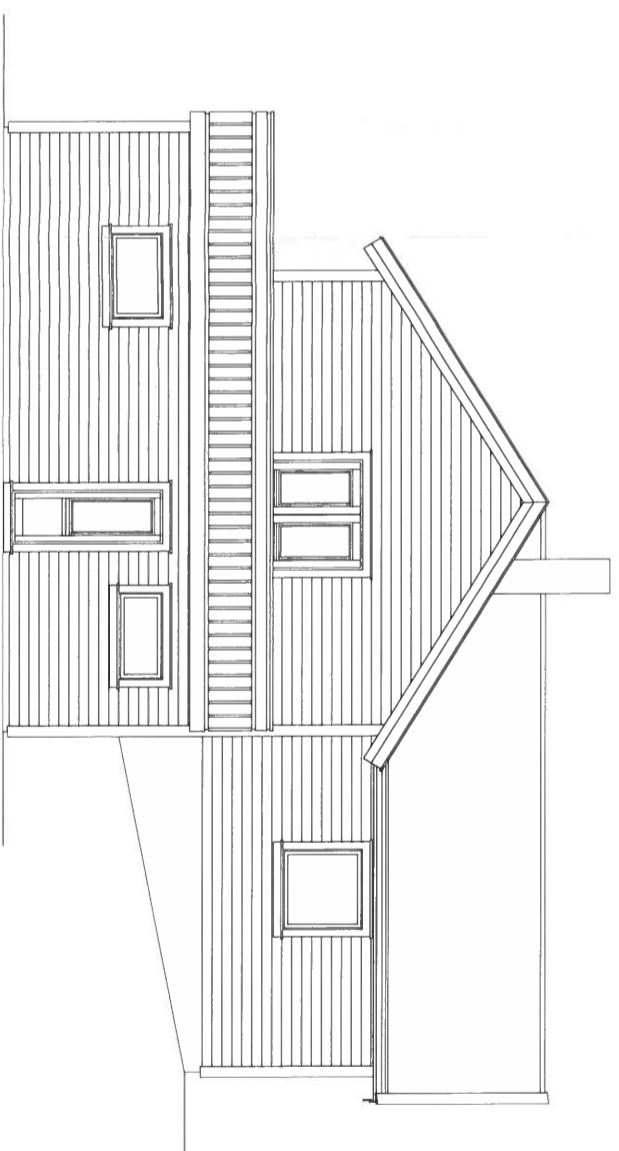

Fasade mot Nord

Fasade mot Vest

Fasade mot Øst

Fasade mot Sør

Tilaksnaver:

Jarle Solibakke

Tegning:

**FASADE EKISTERENDE, EINEBUSTAD**

Date:	08.09.2015	Konstr./Tegnet:	E.T.	Målestokk:	1:100	Tegn nr.	102
Rev:	01.03.2016	G.nr/B.nr:	237/16	Kommune:	Lindås		

**Kålås & Sønn byggevarehandel AS**

Sauvågen 83, 5915 Hjeltnås  
Tlf 56353370, Faks 56353481