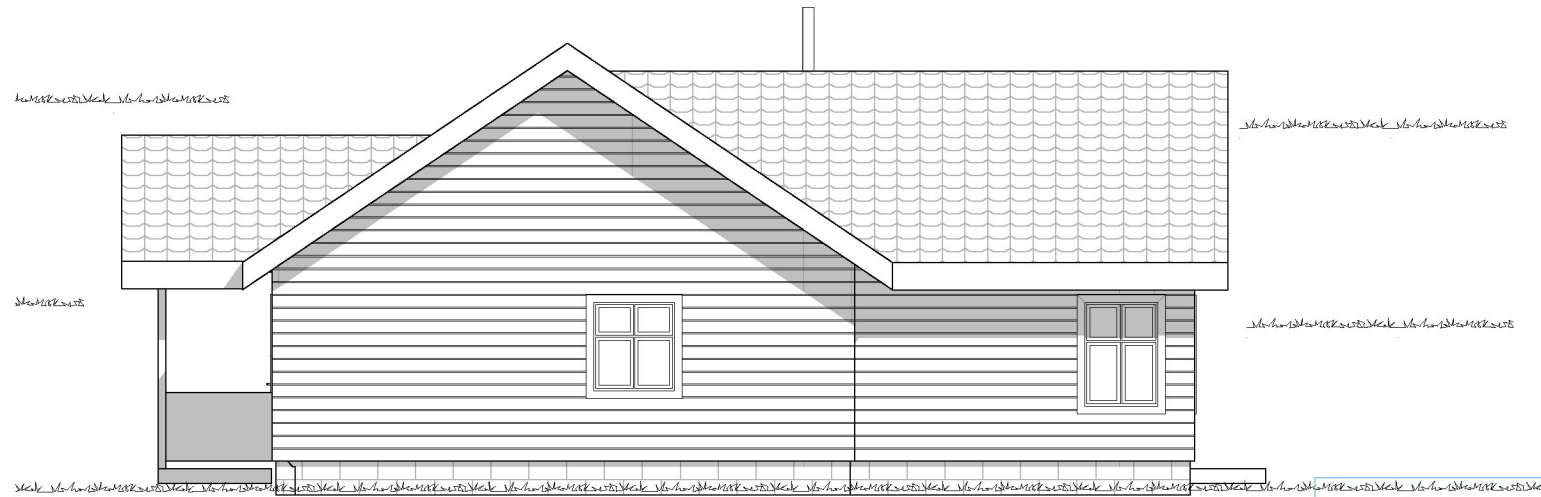

1:100 Fasade Øst

1:100 Fasade Vest

1:100 Fasade Nord

1:100 Fasade Sør

BYA 149 m<sup>2</sup>  
BRA 129 m<sup>2</sup>

1:100 Snitt A

A		07.04.2014	Dusj og WC har endret plass.	IH
Index	Dato	Beskrivelse	Sign	Kontr.
Prosjekt:		Enebolig		Gnr. - Bnr.: Gnr.202 - Bnr.154
Tiltakshaver:		Heidi Styve og Inge Eikanger Sandvikavegen 51 5915 Hjelmås		Prosjektnr.: 2013059
Prosjekterende:		ADU - Ing. Atle D. Utkilen .....veien 0 0000 Stedet Tlf. 00 00 00 00		Dato: 12.05.2014
© Alle rettigheter tilhører utførende for prosjekteringen, kopiering eller bruk av disse tegningene er forbudt uten skriftlig samtykke				
Tegning:		Fasader og Snitt		Målestokk: 1:100
				Tegningsnr.: A40-01