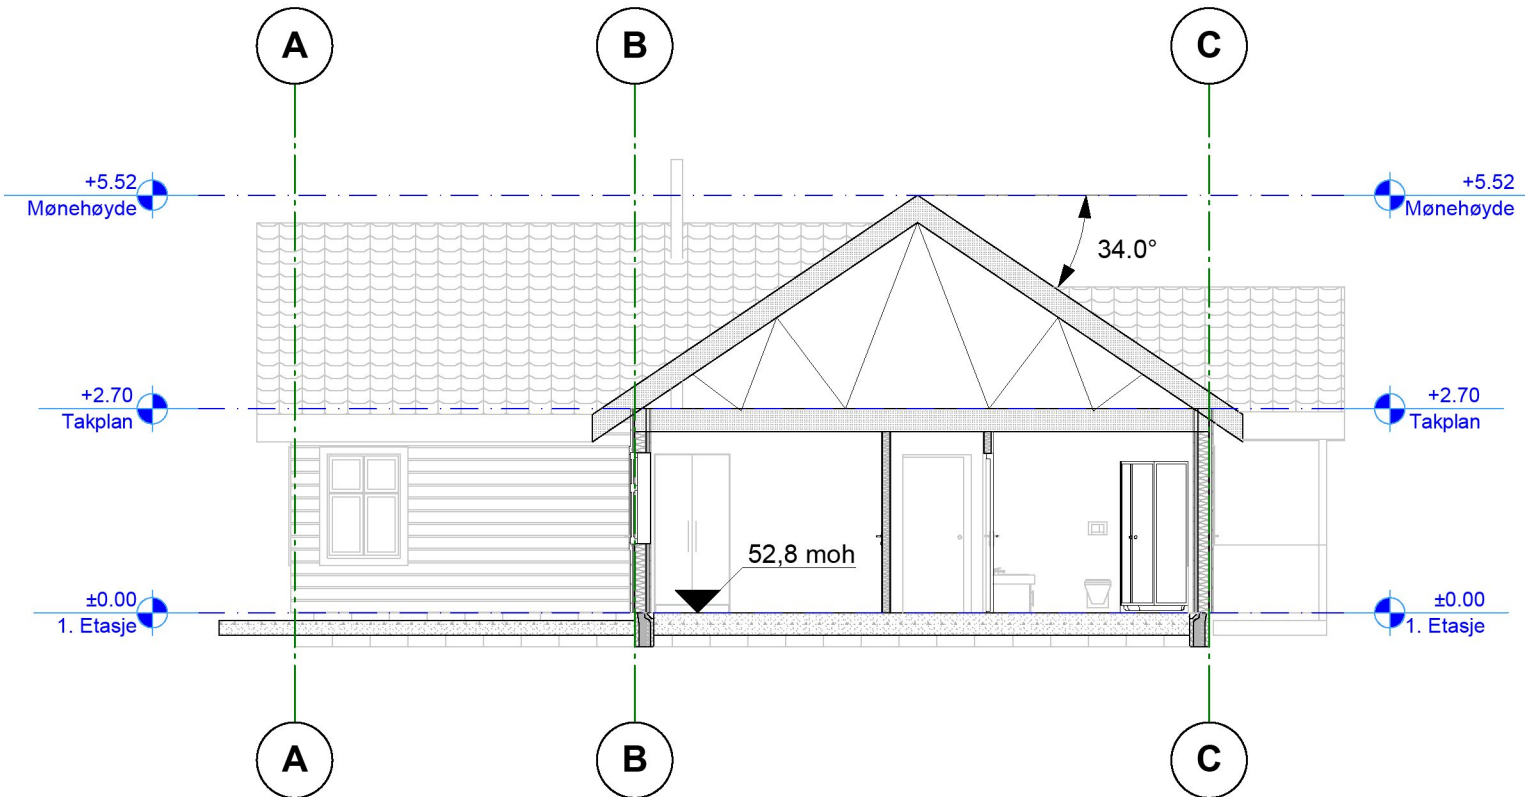

1:100 Fasade Øst

1:100 Fasade Vest

1:100 Fasade Nord

1:100 Fasade Sør

BYA 149 m<sup>2</sup>  
BRA 129 m<sup>2</sup>

1:100 Snitt A

A		07.04.2014	Dusj og WC har endret plass.	IH
Index	Dato	Beskrivelse	Sign	Kontr.
Prosjekt:		Enebolig		Gnr. - Bnr.: Gnr.202 - Bnr.154
Tiltakshaver:		Heidi Styve og Inge Eikanger Sandvikavegen 51 5915 Hjelmås		Prosjektnr.: 2013059
Prosjekterende:		ADU - Ing. Atle D. Utkilen .....veien 0 0000 Stedet Tlf. 00 00 00 00		Dato: 12.05.2014
© Alle rettigheter tilhører utførende for prosjekteringen, kopiering eller bruk av disse tegningene er forbudt uten skriftlig samtykke				
Tegning:		Fasader og Snitt		Målestokk: 1:100
				Tegningsnr.: A40-01