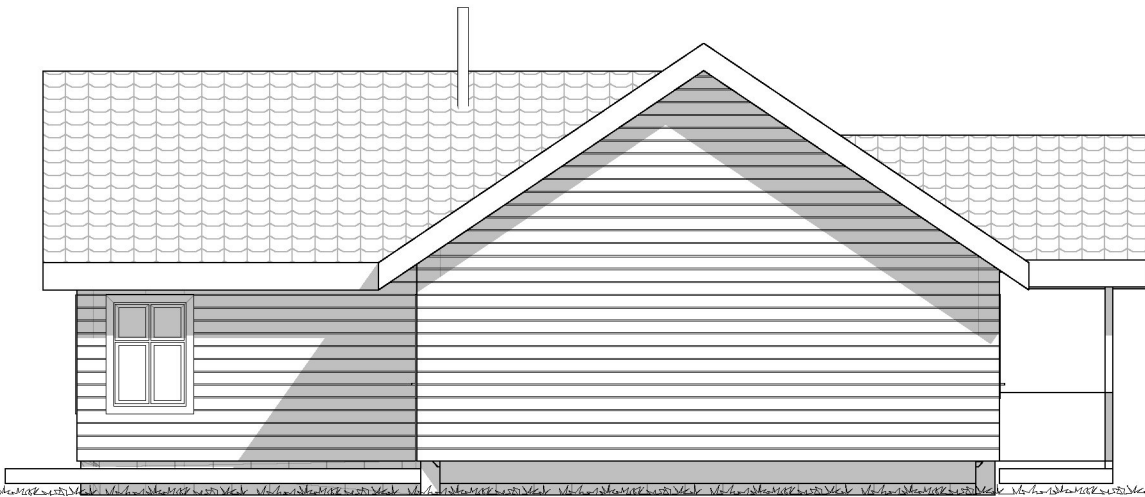

1:100 Fasade Øst

1:100 Fasade Vest

1:100 Fasade Nord

1:100 Fasade Sør

BYA 149 m<sup>2</sup>  
BRA 129 m<sup>2</sup>

1:100 Snitt A

A		07.04.2014	Dusj og WC har endret plass.	IH
Index	Dato	Beskrivelse	Sign	Kontr.
Prosjekt:		Enebolig		Gnr. - Bnr.: Gnr.202 - Bnr.154
Tiltakshaver:		Heidi Styve og Inge Eikanger Sandvikavegen 51 5915 Hjelmås		Prosjektnr.: 2013059
Prosjekterende:		ADU - Ing. Atle D. Utkilen .....veien 0 0000 Stedet Tlf. 00 00 00 00		Dato: 12.05.2014
© Alle rettigheter tilhører utførende for prosjekteringen, kopiering eller bruk av disse tegningene er forbudt uten skriftlig samtykke				
Tegning:		Fasader og Snitt		Målestokk: 1:100
				Tegningsnr.: A40-01