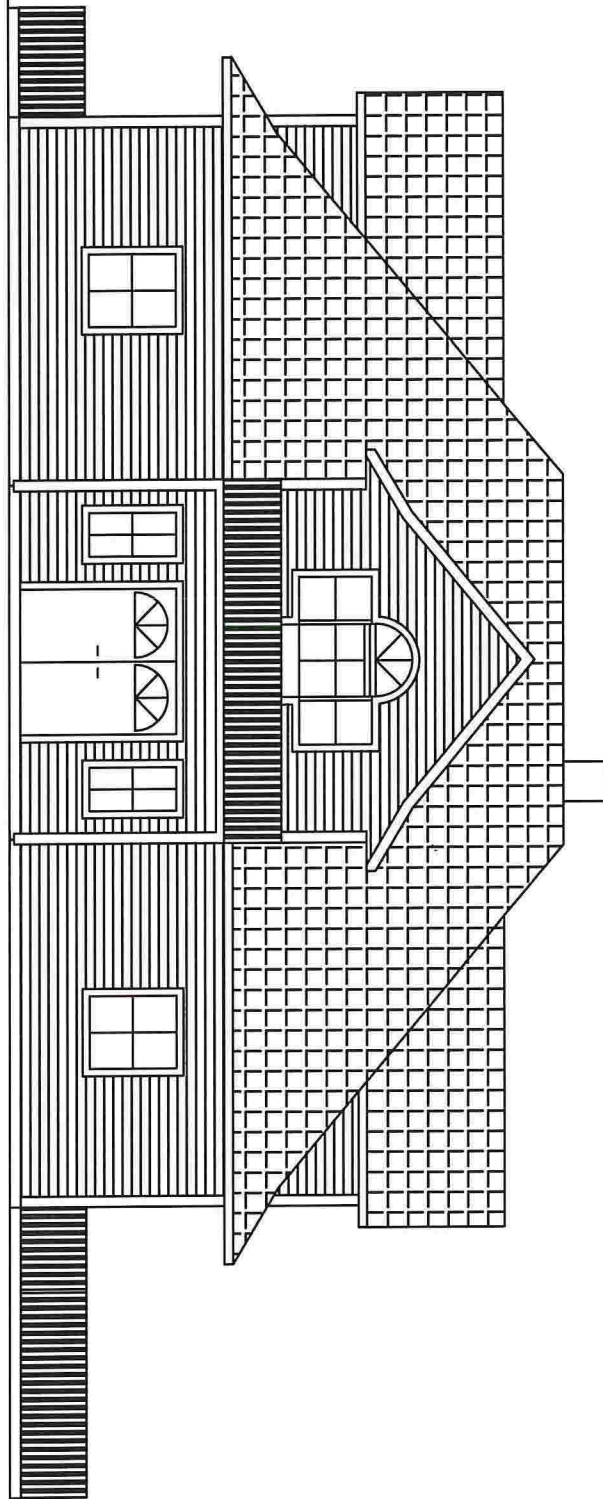

Fasade Nord

Dato: 11.07.2016	Konstr. /Tegnet DEH	Gnr/bnr:	Målestokk: 1:100	Tiltakshaver: Kennet M. Bjørge
Tittel: Enebolig med leilighet				Erstatning for: Etthus.no
Henvielse:		Beregning:	Format: A4