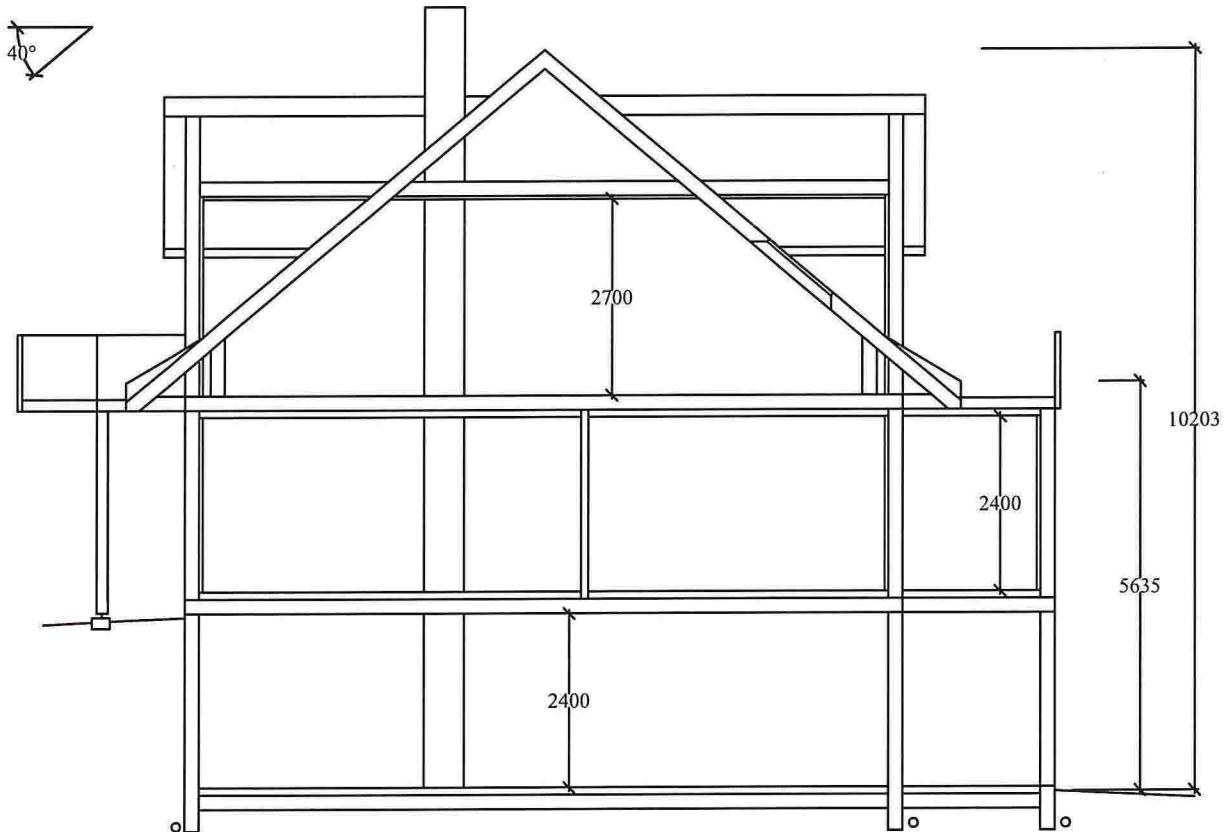

Snitt

<i>Dato:</i> 11.07.2016	<i>Konstr. /Tegnet</i> DEH	<i>Gnr/bnr:</i>	<i>Målestokk:</i> 1:100	<i>Tiltakshaver:</i> Kennet M. Bjørge	
<i>Tittel:</i> Enebolig med leilighet			<i>Erstatning for:</i> Erstattet av:		
			Etthus.no		
<i>Hvisning:</i>		<i>Beregning:</i>		<i>Format:</i> A4