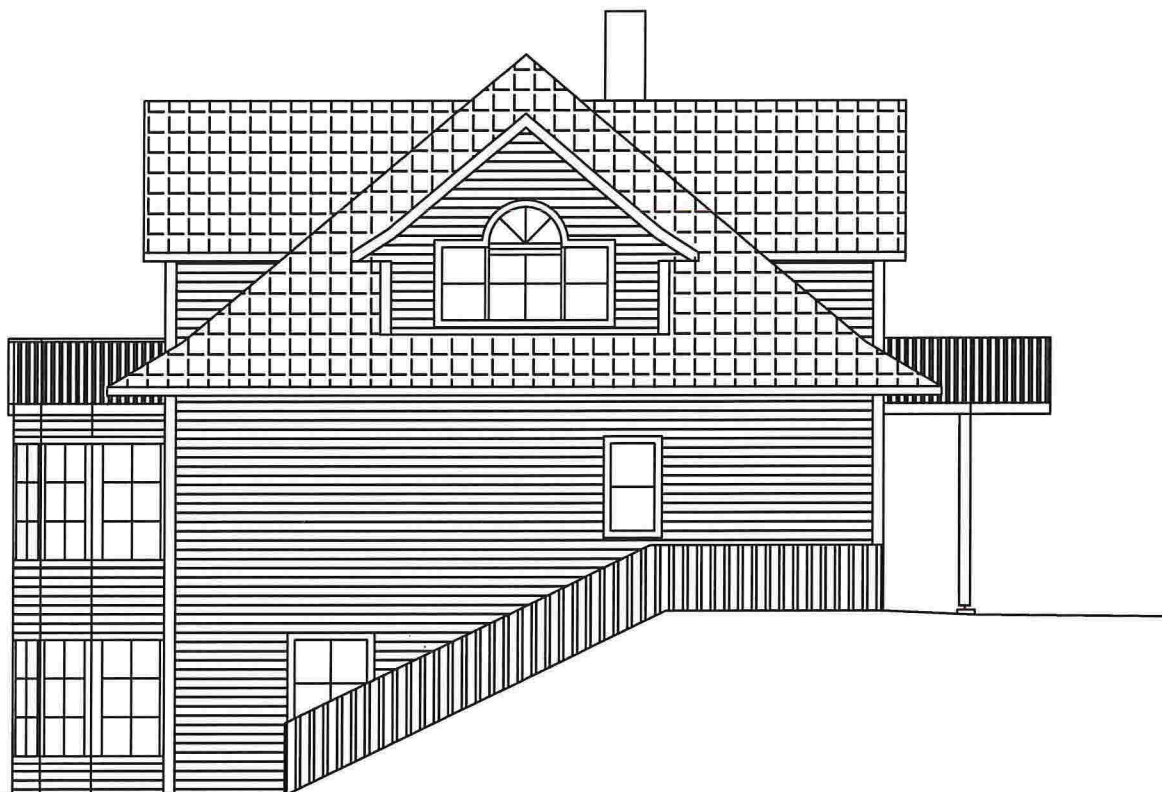

Fasade Øst

<i>Dato</i>	11.07.2016	<i>Konstr. /Tegnet</i>	DEH	<i>Gnr/bnr</i>		<i>Målestokk</i>		<i>Tiltakshaver</i>	Kennet M. Bjørge	
<i>Tittel</i>	Enebolig med leilighet					1:100		<i>Erstatning for</i>	<i>Erstattet av</i>	
								Etthus.no		
<i>Henvisning</i>		<i>Beregning</i>				<i>Format</i>	A4			