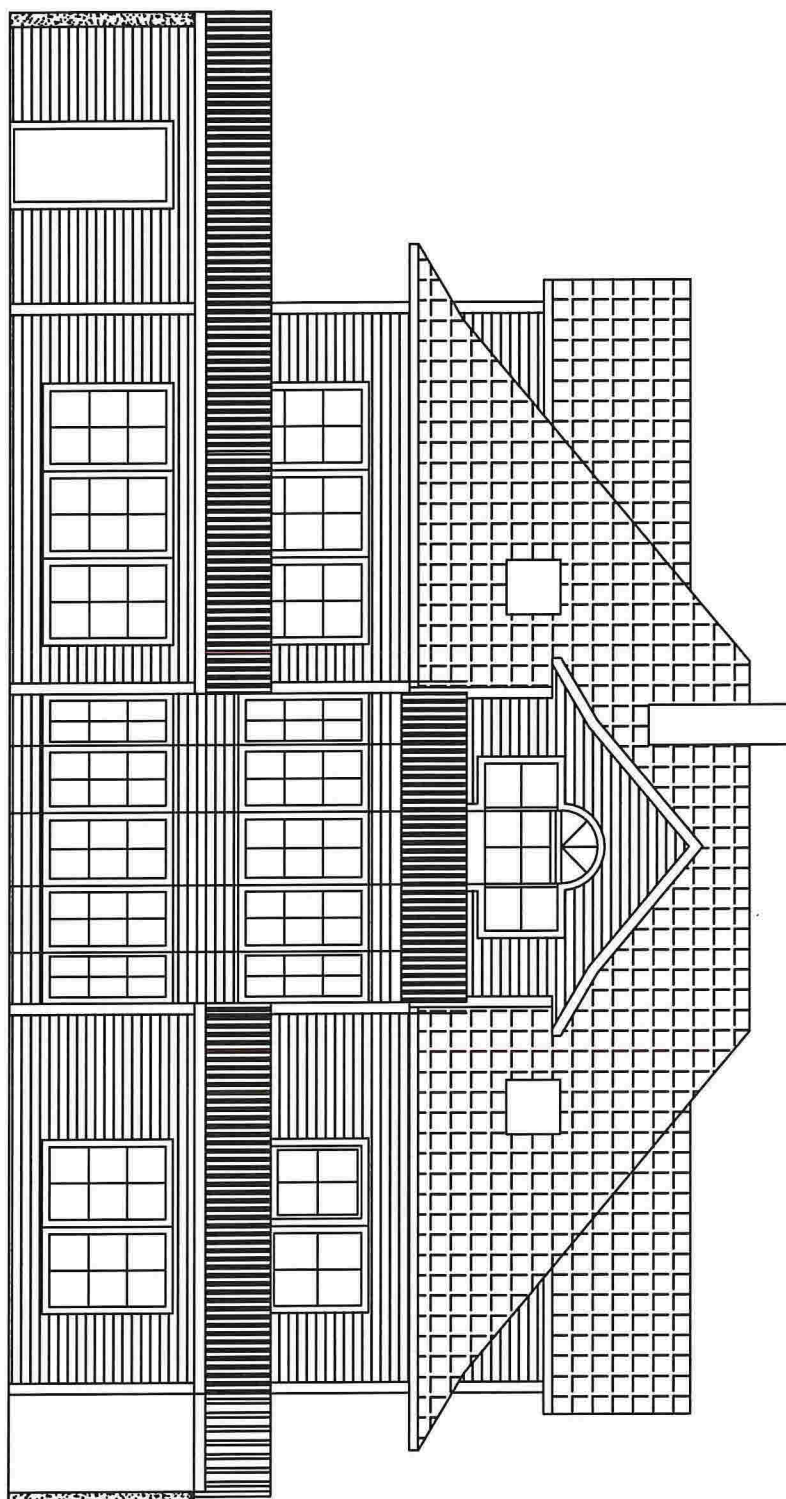

Dato 11.07.2016	Konstr. /Tegnet DEH	Gnr./bnr.	Målestokk 1:100	Tiltakshaver Kennet M. Bjørge
Tittel Enebolig med leilighet			Erstatning for Erstattet av	
Henvielse			Etthus.no	
Beregning			Format A4	

Hovedplan
BRA 144 m²

Snitt

<i>Dato:</i> 11.07.2016	<i>Konstr. /Tegnet</i> DEH	<i>Gnr/bnr:</i>	<i>Målestokk:</i> 1:100	<i>Tiltakshaver:</i> Kennet M. Bjørge	
<i>Tittel:</i> Enebolig med leilighet			<i>Erstatning for:</i> Erstattet av:		
			Etthus.no		
<i>Hvisning:</i>		<i>Beregning:</i>		<i>Format:</i> A4	

Fasade Øst

<i>Dato</i>	11.07.2016	<i>Konstr. /Tegnet</i>	DEH	<i>Gnr/bnr</i>		<i>Målestokk</i>		<i>Tiltakshaver</i>	Kennet M. Bjørge	
<i>Tittel</i>	Enebolig med leilighet					1:100		<i>Erstatning for</i>	<i>Erstattet av</i>	
								Etthus.no		
<i>Henvisning</i>		<i>Beregning</i>				<i>Format</i>	A4			

Fasade Sør

<i>Dato</i> 11.07.2016	<i>Konstr. /Tegnet</i> DEH	<i>Gnr/bnr</i>	<i>Målestokk</i>	<i>Tiltakshaver</i> Kennet M. Bjørge	
<i>Tittel</i> Enebolig med leilighet			1:100	<i>Erstatning for</i>	<i>Erstattet av</i>
				Etthus.no	
<i>Henvielse</i>		<i>Beregning</i>	<i>Format</i> A4		