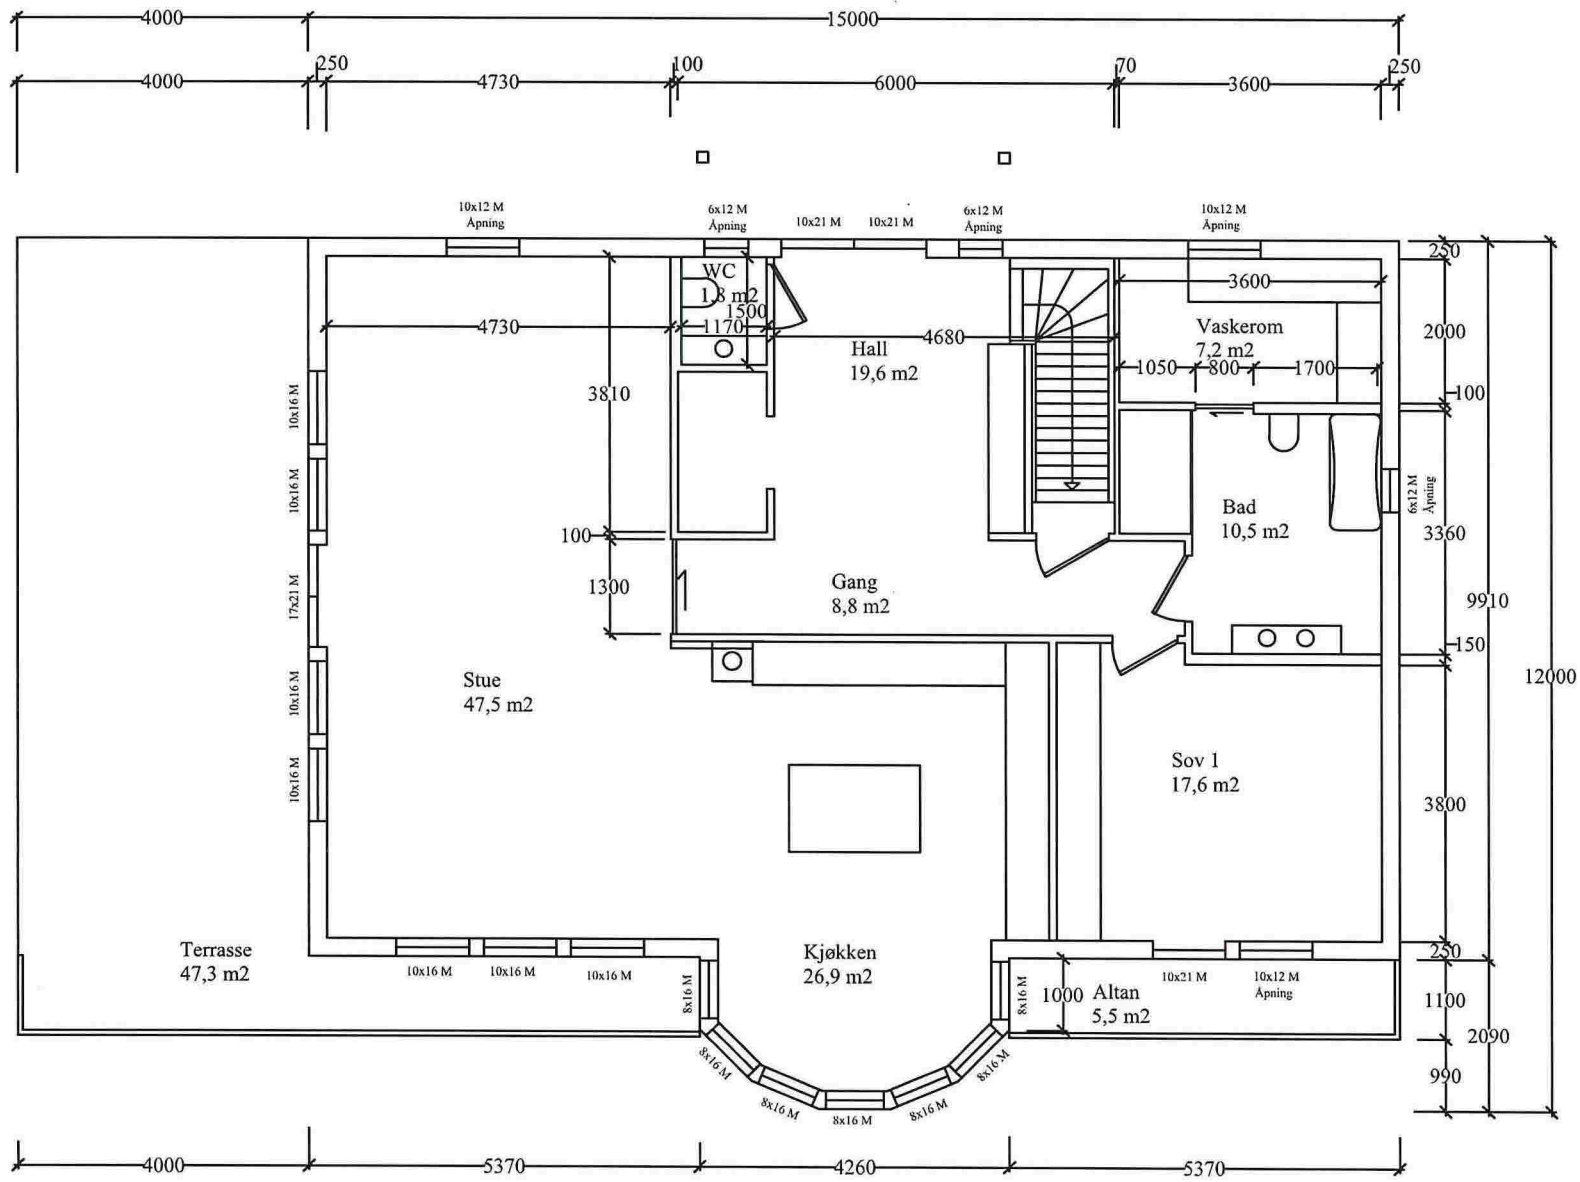

Dato 11.07.2016	Konstr. /Tegnet DEH	Gnr./bnr.	Målestokk 1:100	Tiltakshaver Kennet M. Bjørge
Tittel Enebolig med leilighet			Erstatning for Erstattet av	
Henvielse			Etthus.no	
Beregning			Format A4	

Hovedplan
BRA 144 m²

Da to: 11.07.2016	Konstr. / Tegner: DEH	Gnr./bnr.:	Målestokk: 1:100	Tiltakshaver: Kennet M. Bjørge
Tittel: Enebolig med leilighet			Erstatning for:	Erstattet av:
Henvi sning:			Beregning:	Etthus.no
				Format: A4