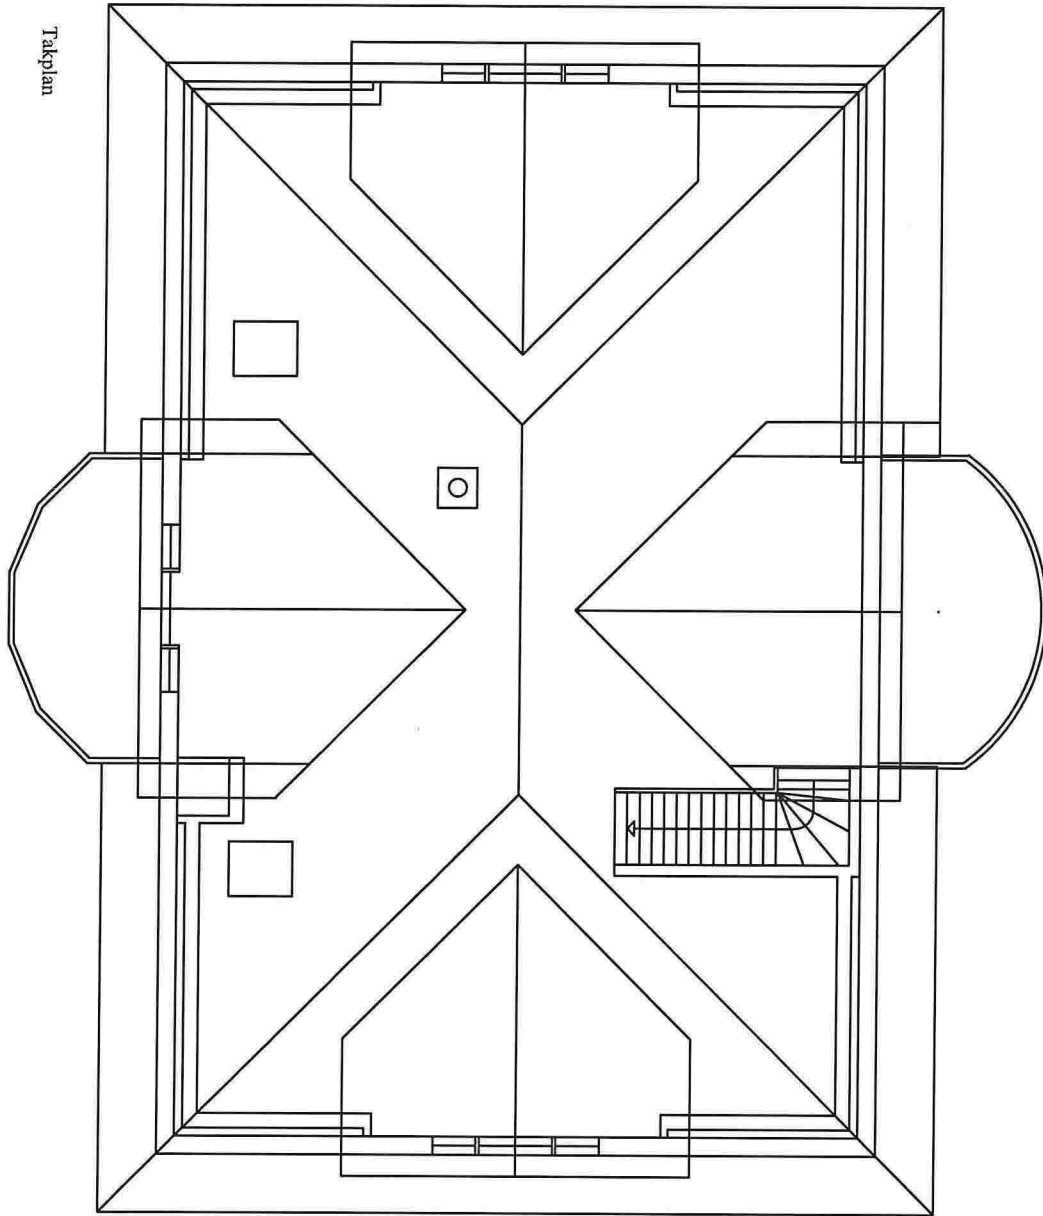

Takplan

<i>Data:</i> 11.07.2016	<i>Konstr. /Tegnet</i> DEH	<i>Gnr/bnr:</i>	<i>Målestokk:</i> 1:100	<i>Tiltakshaver:</i> Kennet M. Bjørge	
<i>Tittel:</i> Enebolig med leilighet				<i>Erstatning for:</i>	<i>Erstattet av:</i>
				Etthus.no	
<i>Henvielse:</i>		<i>Beregning:</i>	<i>Format:</i> A4