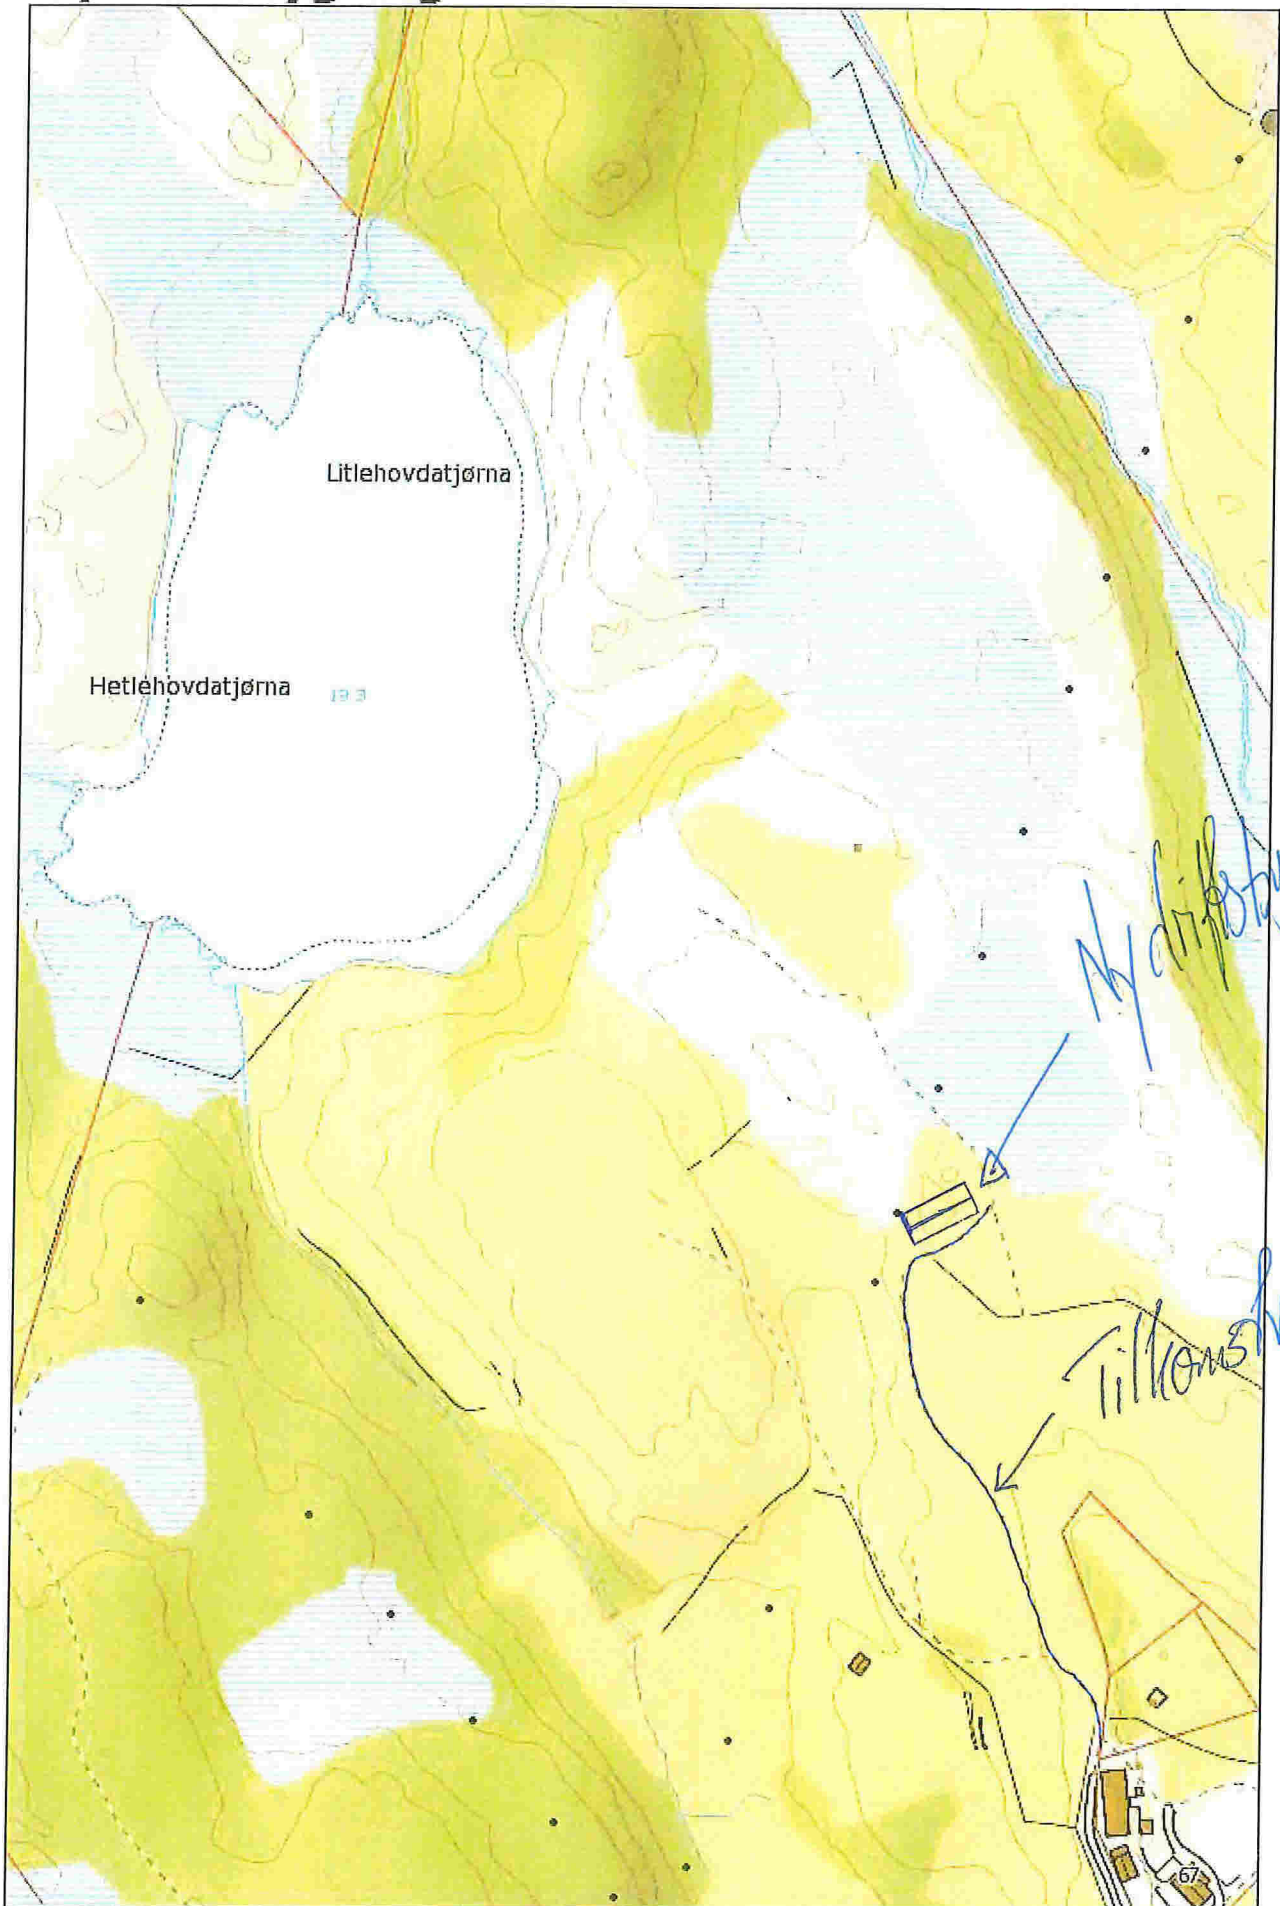

# Ny driftsbygning - Hetlehovda

Målestokk: 1:2 500