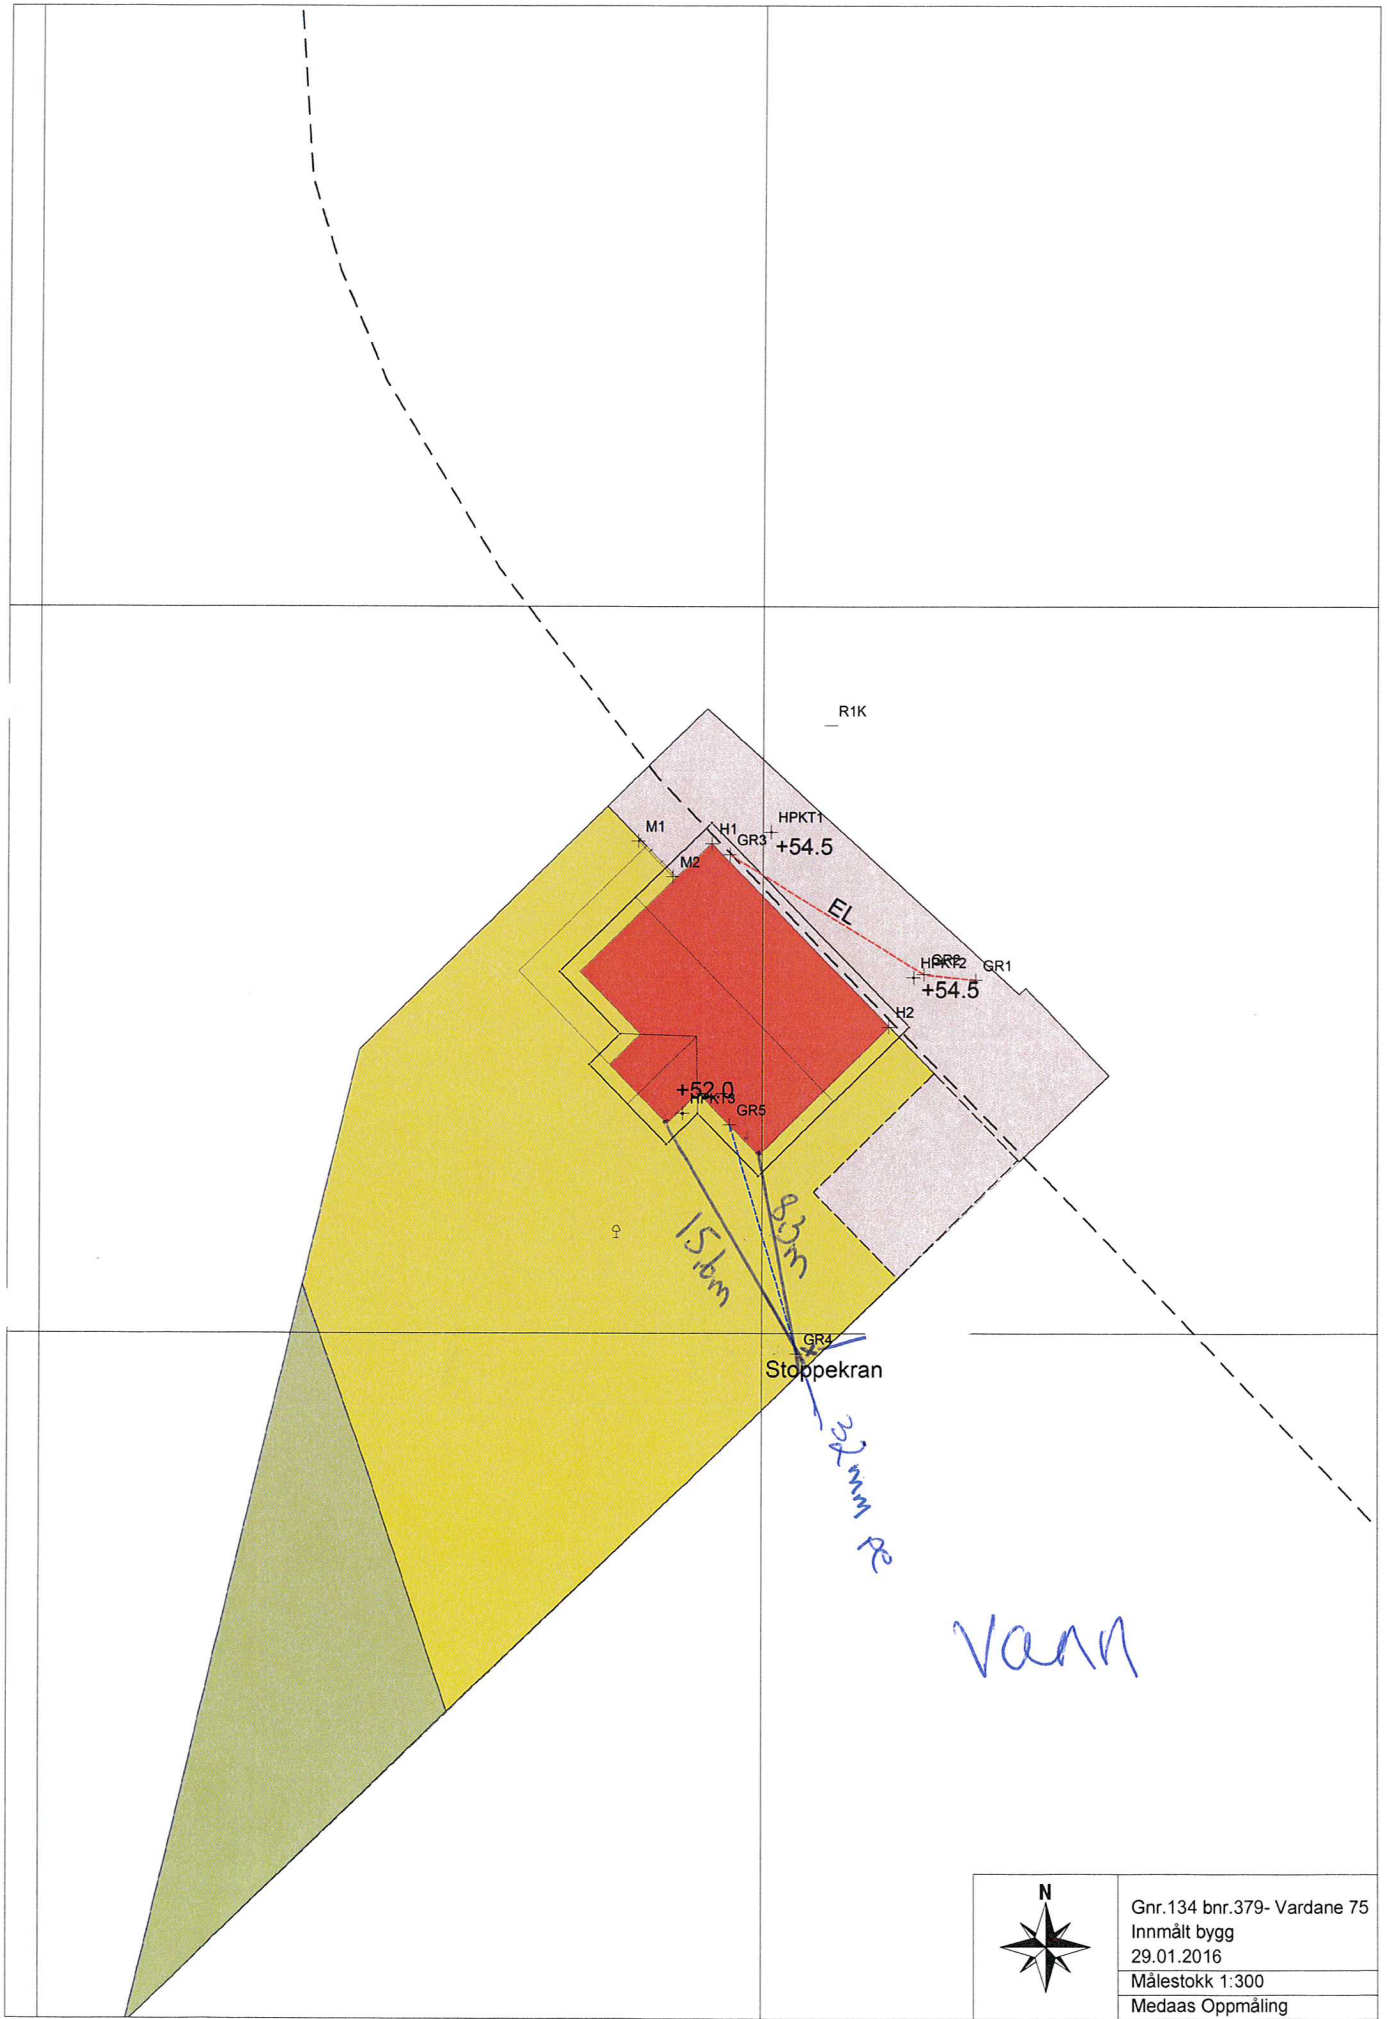


	Gnr.134 bnr.379- Vardane 75
	Innmålt bygg
	Målestokk 1:300
	Medaas Oppmåling

Grn.134 bnr.379- Vardane 75 Innmålt bygg 29.01.2016 Målestokk 1:300 Medaas Oppmåling
--