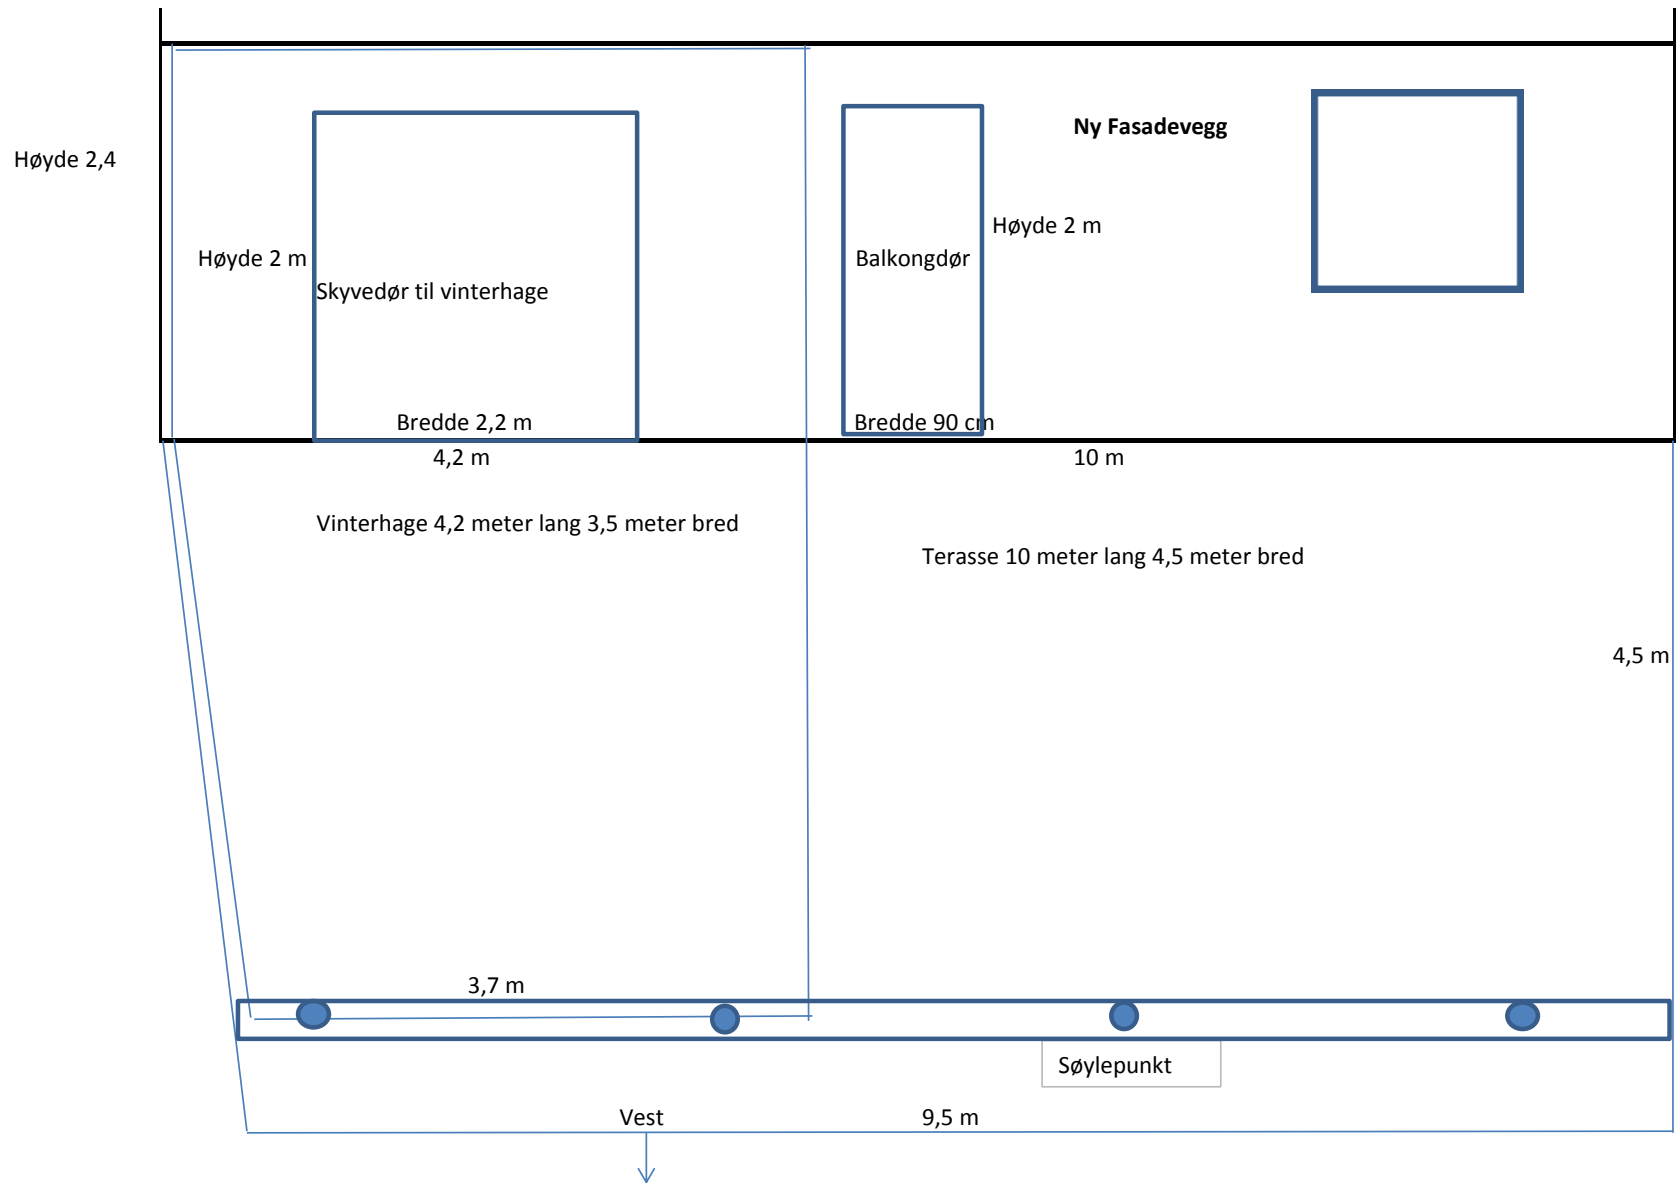

Alle mål 1: 50, 2 cm =1 m

### Fasade sidevegger vinterhage

Terasse i front