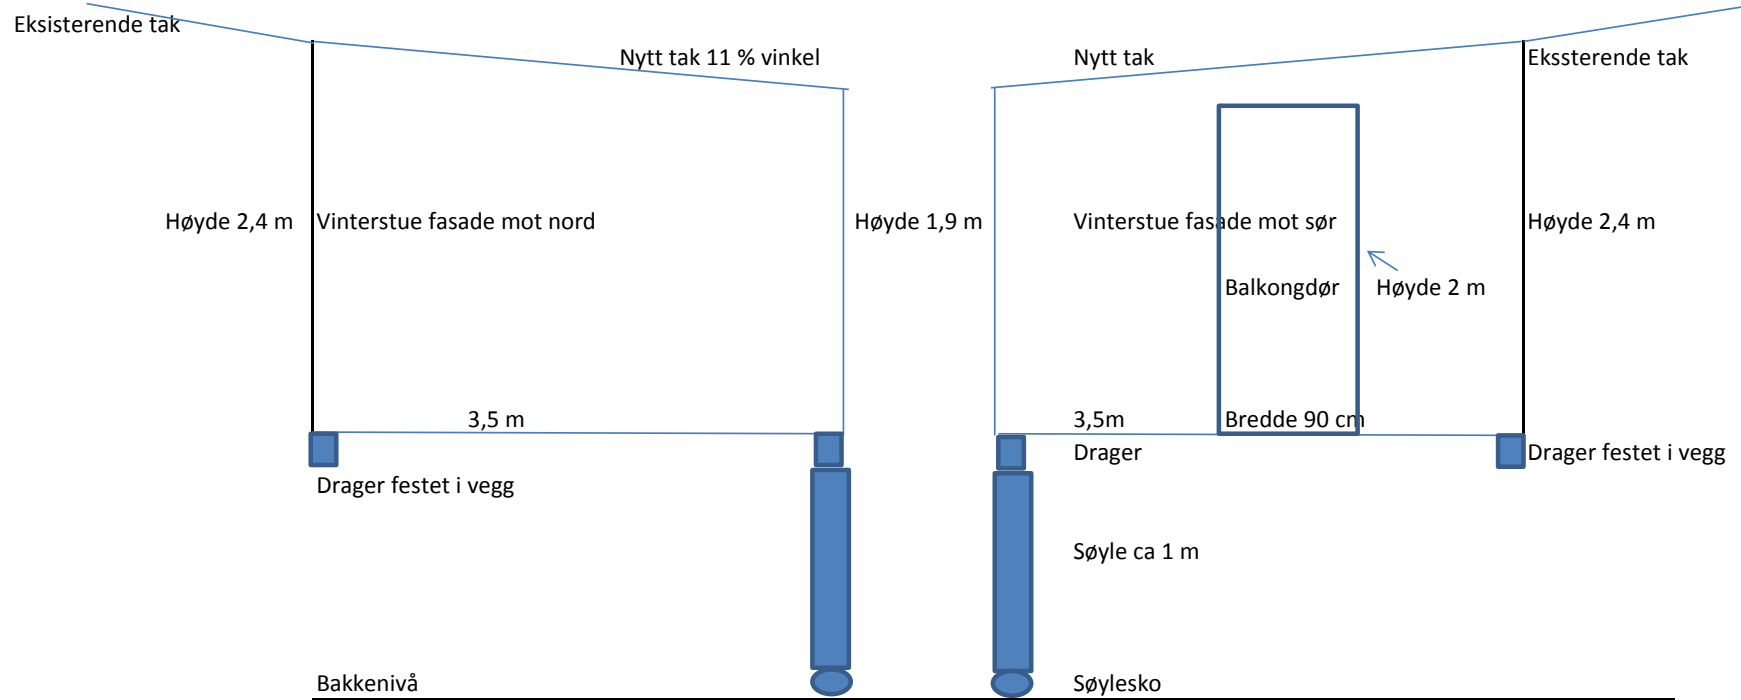

Alle mål 1: 50, 2 cm =1 m

### Fasade sidevegger vinterhage

Terasse i front