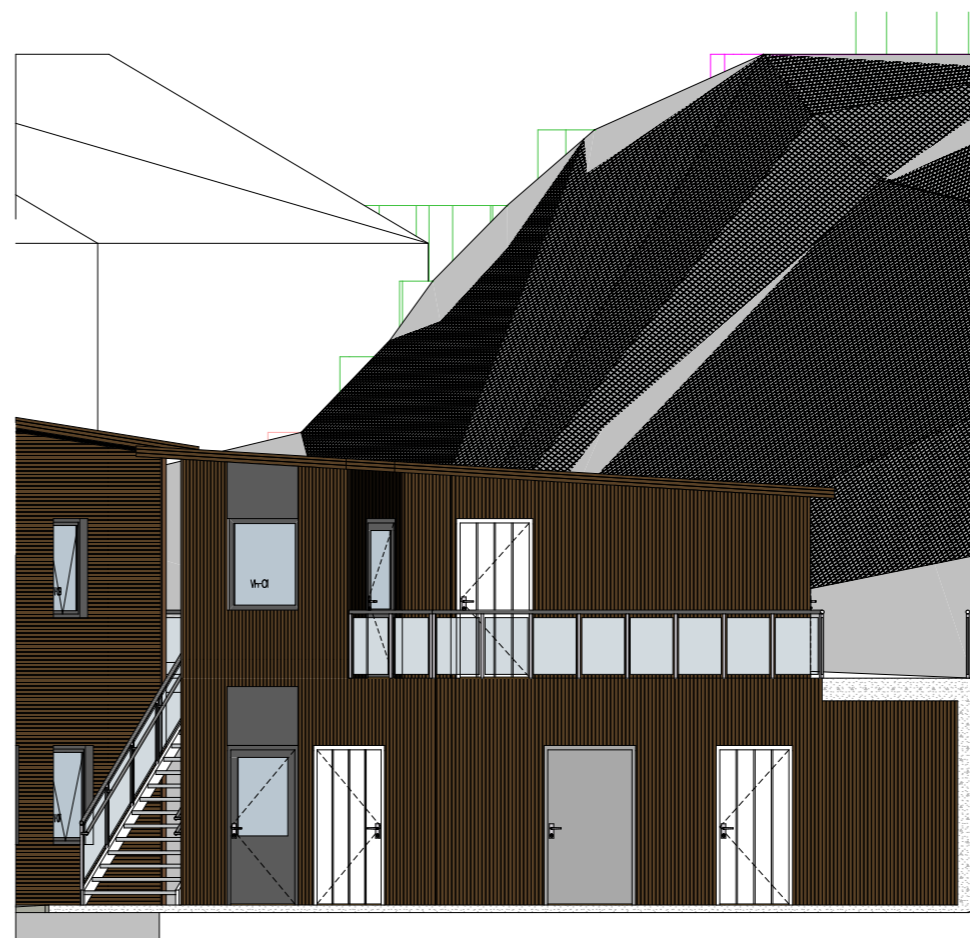

1:100 Fasade H Nord

1:100 Fasade H Øst

1:100 Fasade H Vest

1:100 Fasade H Sør

PROSJEKT  
**Hordasmibakken**

FASE  
Byggemelding

TILTAKSHAVER  
**Lindås Tomteselskap AS**

ENTREPRENØR

PROSJEKTNR.: DATO:  
Prosjektnr. 11.08.2016

Målestokk: Revidert/korrigert:  
1:100 15.08.2016

**Fasade Bod/Heishus**

TEGN. NR.: TEGN. AV KONTR.  
A40.07

ARK  
Roger Berland for: