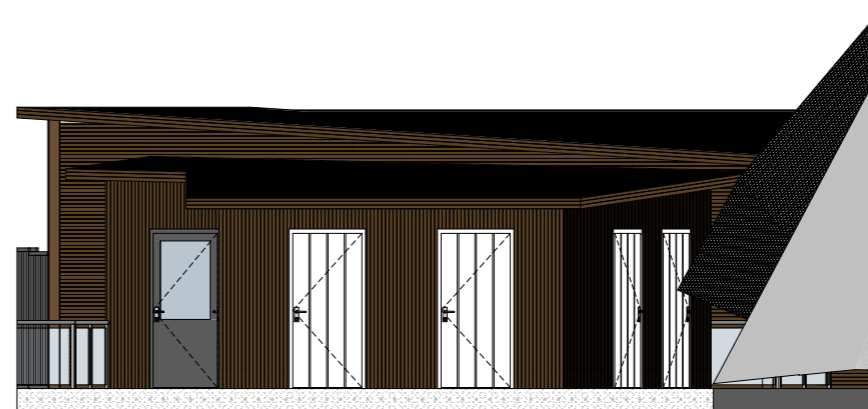

1:100 Fasade H Nord

1:100 Fasade H Øst

1:100 Fasade H Vest

1:100 Fasade H Sør

PROSJEKT  
**Hordasmibakken**

FASE  
Byggemelding

TILTAKSHAVER  
**Lindås Tomteselskap AS**

ENTREPRENØR

PROSJEKTNR.: DATO:  
Prosjektnr. 11.08.2016

Målestokk: Revidert/korrigert:  
1:100 15.08.2016

**Fasade Bod/Heishus**

TEGN. NR.: TEGN. AV KONTR.  
A40.07

ARK  
Roger Berland for: