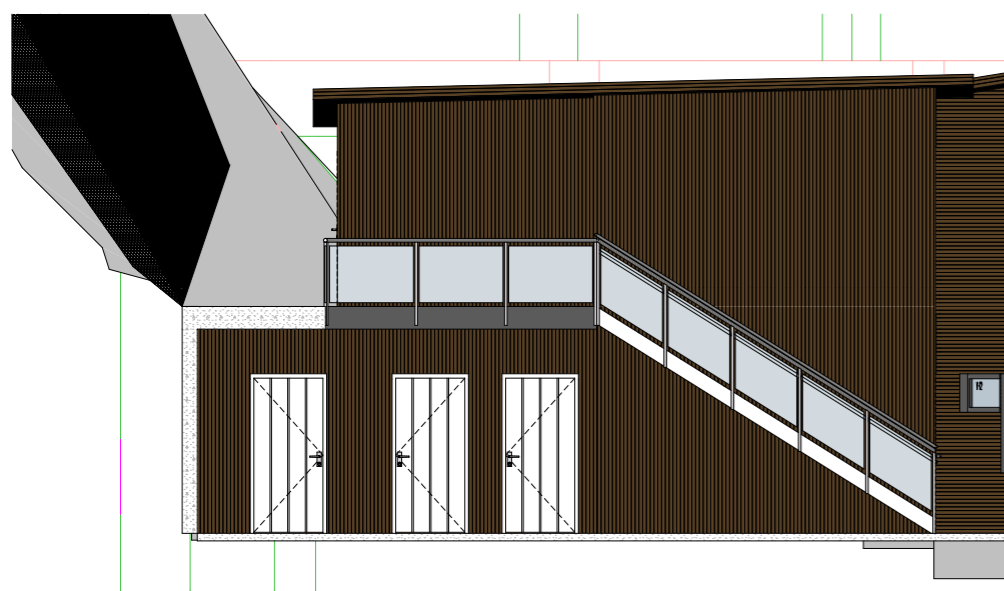

1:100 Fasade H Nord

1:100 Fasade H Øst

1:100 Fasade H Vest

1:100 Fasade H Sør

PROSJEKT  
**Hordasmibakken**

FASE  
Byggemelding

TILTAKSHAVER  
**Lindås Tomteselskap AS**

ENTREPRENØR

PROSJEKTNR.: DATO:  
Prosjektnr. 11.08.2016

Målestokk: Revidert/korrigert:  
1:100 15.08.2016

**Fasade Bod/Heishus**

TEGN. NR.: TEGN. AV KONTR.  
A40.07

ARK  
Roger Berland for: