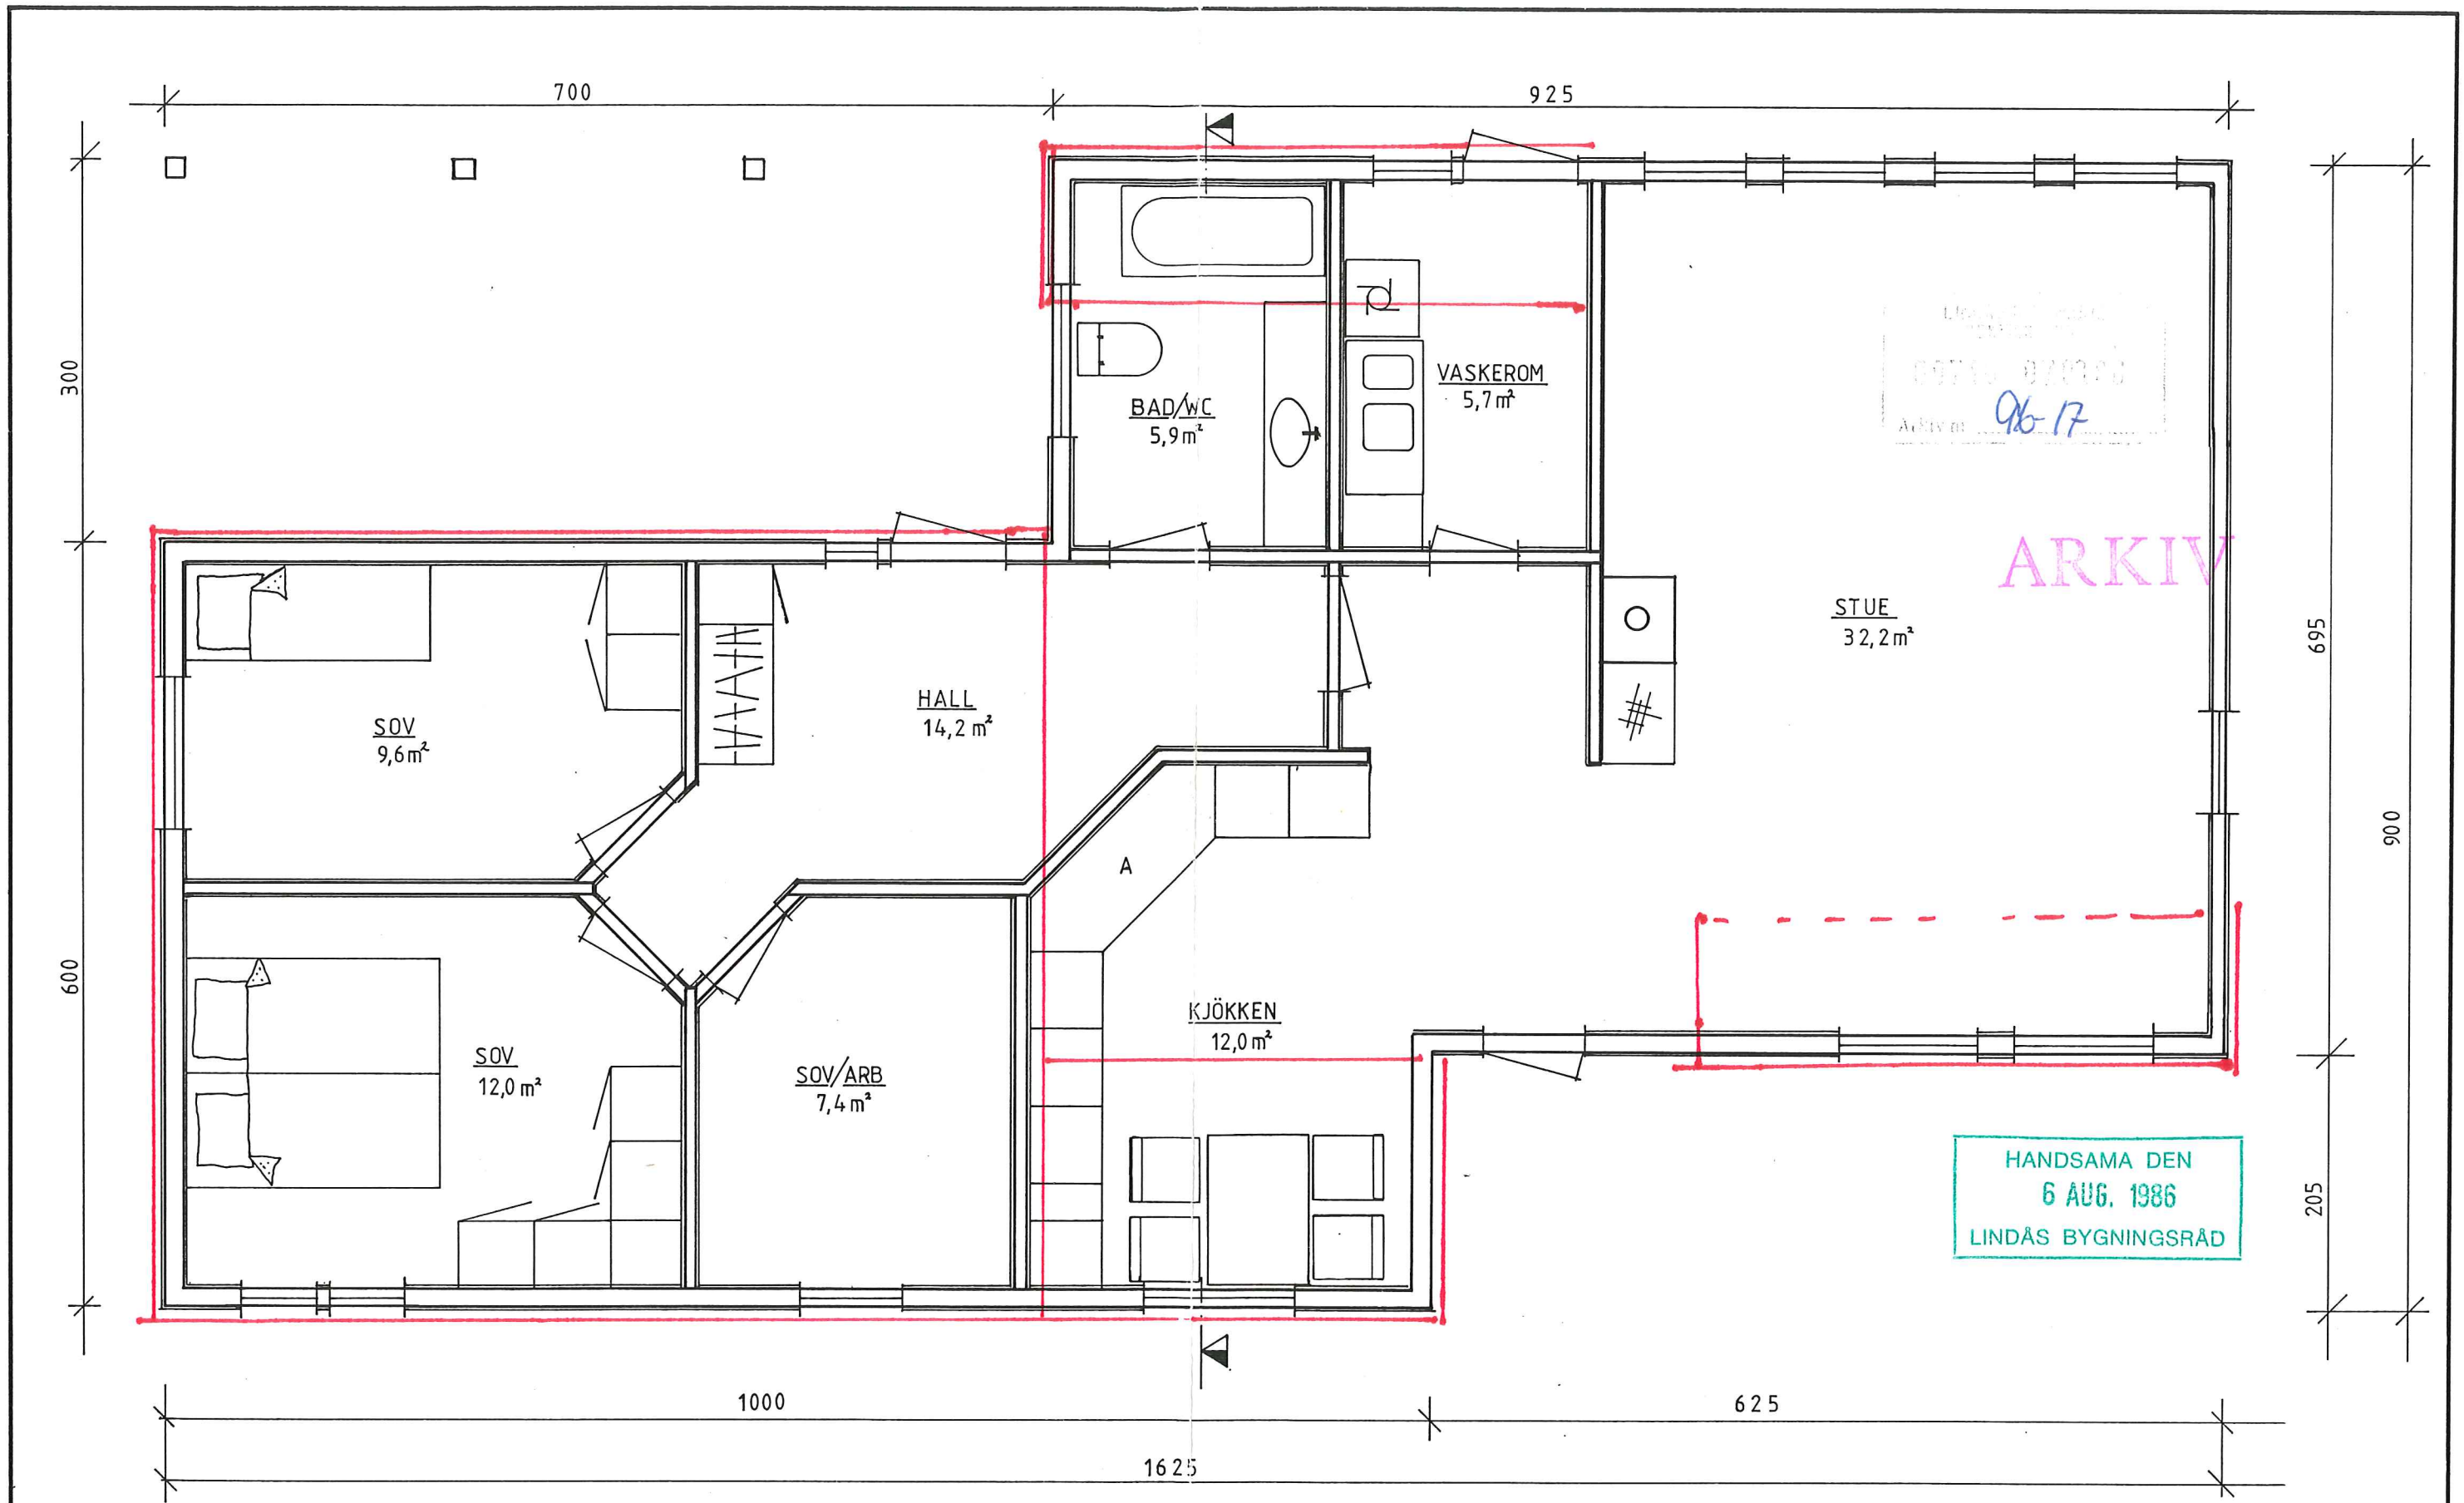

12.02.86.	<i>KNS</i>	1:50	MILJØBYGG A.S.
ARNE VALLESTRAND			71a