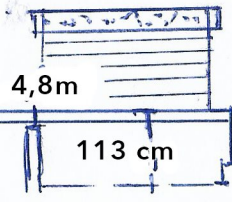

FASADE MOT SYD

AT

← levegg 1,8 m