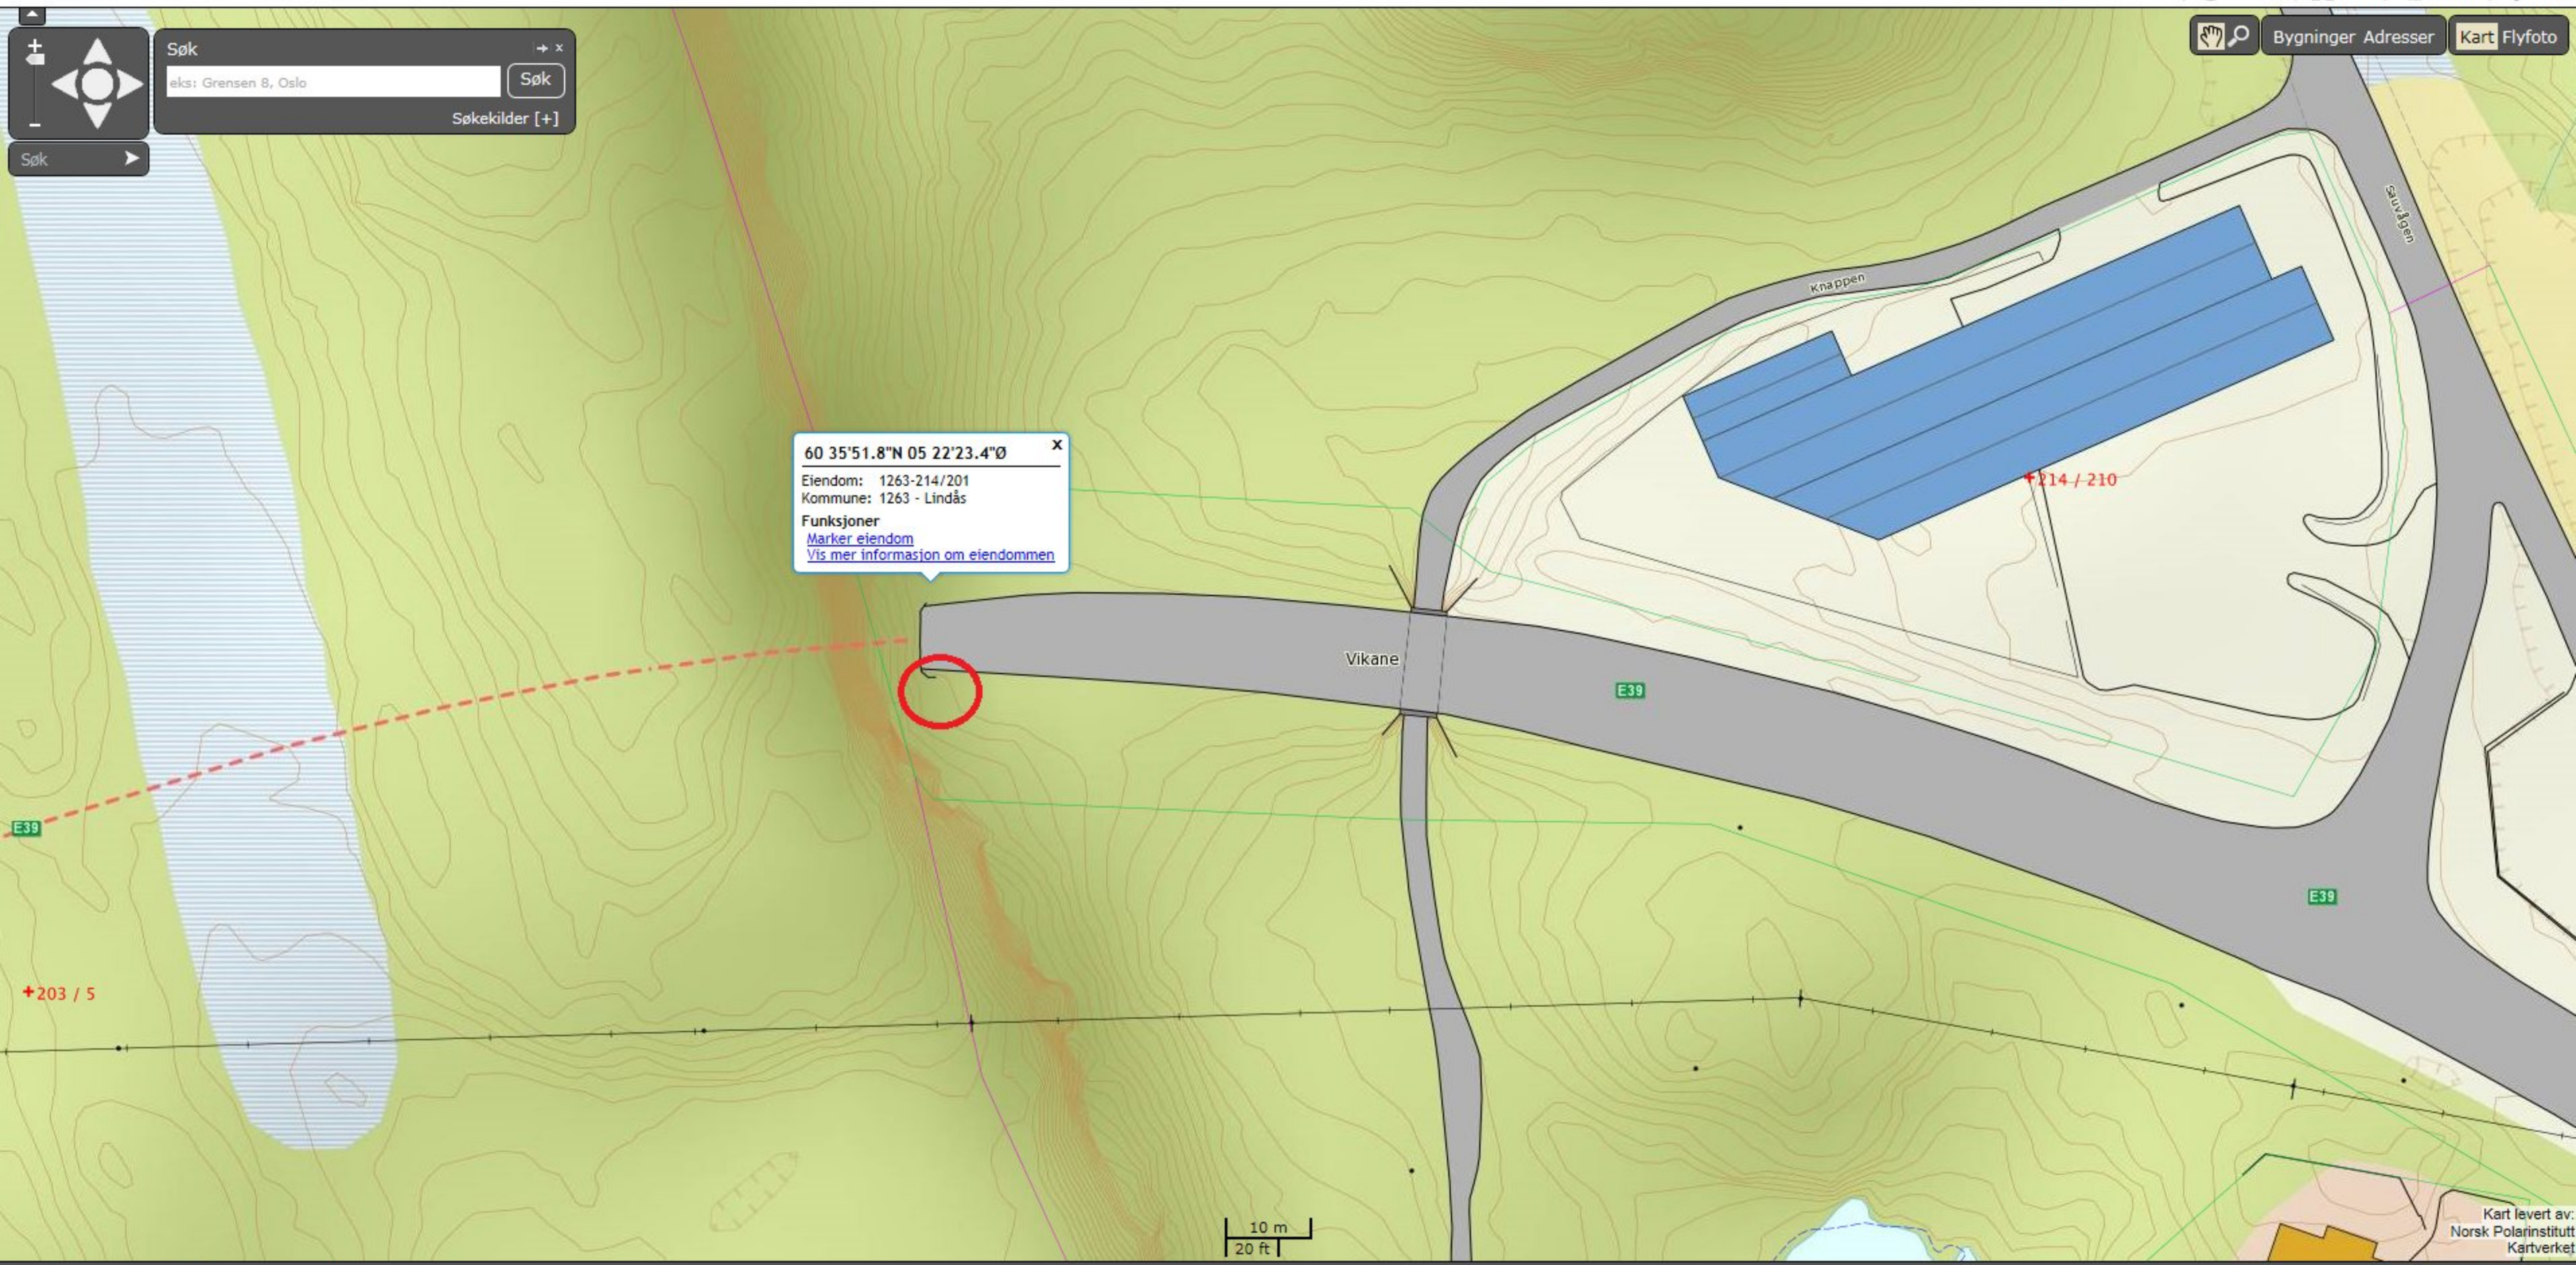

# Se eiendom

informasjon fra matrikkel og grunnboken

Tilbake ← → Frem | Oppfrisk | Hjem | Skriv ut | Hjelp

Søk  
eks: Grensen 8, Oslo  
Søk  
Søkekilder [+]

Bygninger Adresser Kart Flyfoto

60 35'51.8"N 05 22'23.4"Ø  
Eiendom: 1263-214/201  
Kommune: 1263 - Lindås  
Funksjoner  
[Marker eiendom](#)  
[Vis mer informasjon om eiendommen](#)

10 m  
20 ft

Kart levert av:  
Norsk Polarinstitutt  
Kartverket