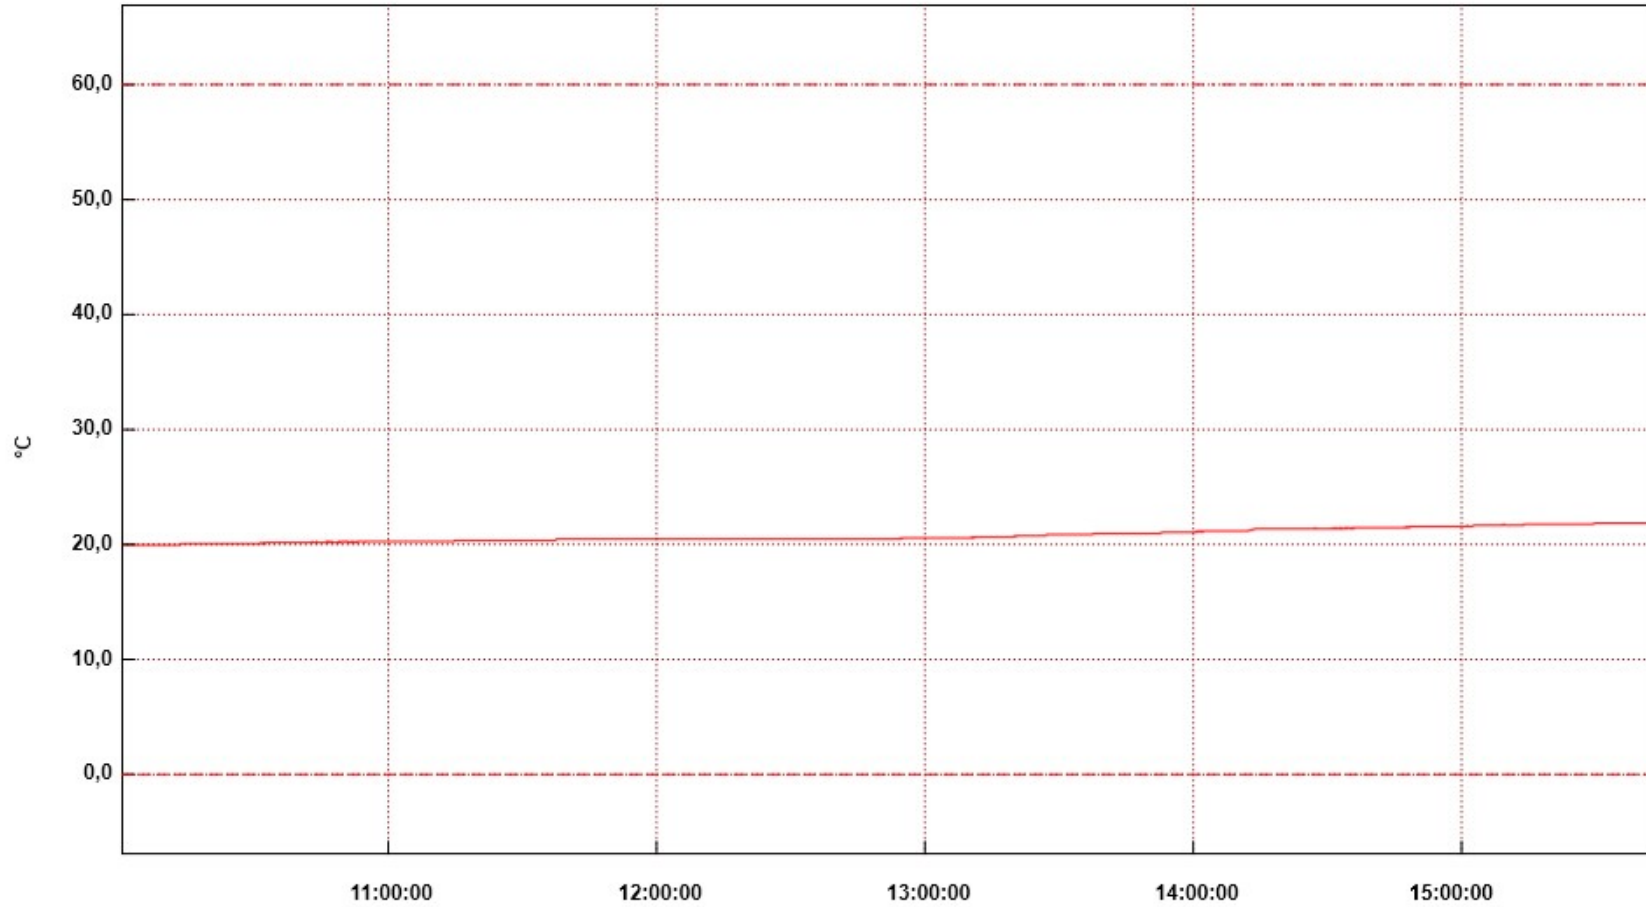

PSW11072016

— Celsius(°C)    - - - Low Alarm    - - - High Alarm

From: 11. juli 2016 10:00:16 - To: 11. juli 2016 15:44:06