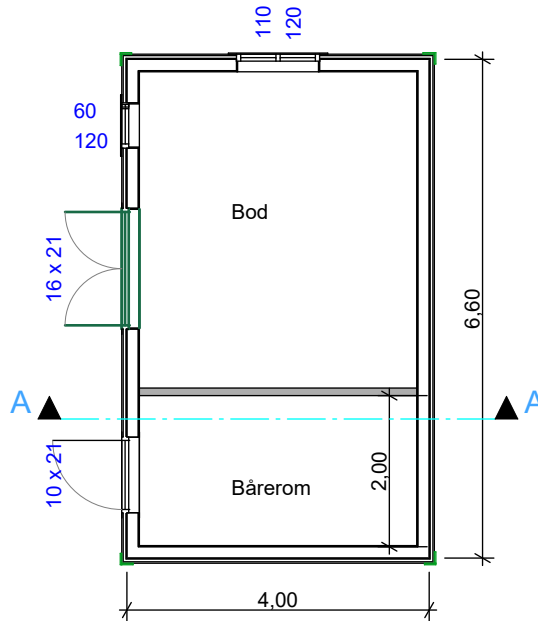

0. 1etasje 1:100