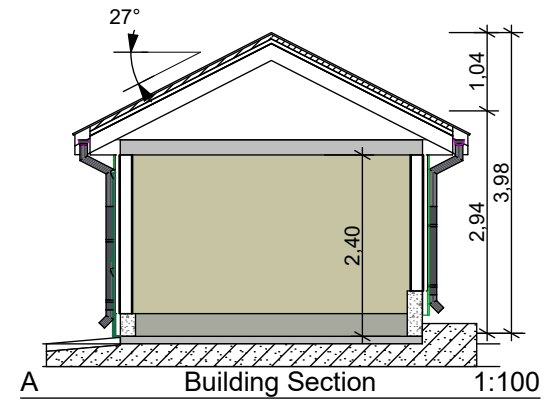

Prosjekt:
Bod v/Kyrkjelydshus
Lindås Kommune, Alversund
Gnr: 137 bnr: 13

Tegningsinnhold:
Plantegning - snitt
fasader

Lindåsveien 154, 5914 Isdalstø
Tlf: 977 09 118 - 922 89 719

Mål.
1:100

Tegnr.
100

Tegn:
ØS

Dato:
150816