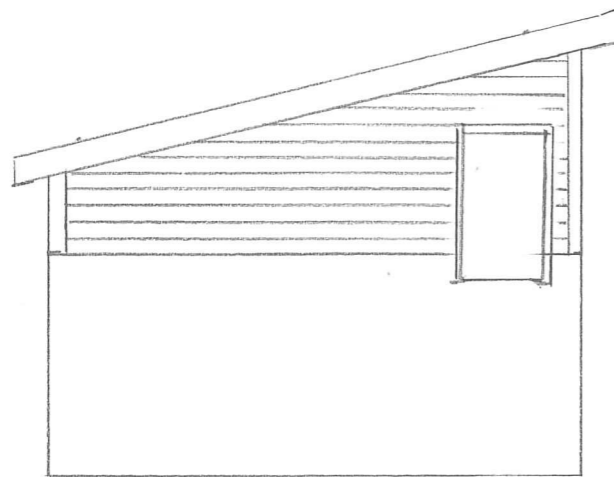

rev 8.8.16 fjernet trapp

Plan, snitt garasje 1:50

Åge Nilsen

06.07.16 P.K

Rev 21.04.16 senket takvinkel

Plan loft Garasje
Åge Nilzen 06.04-16 R.K
Mål 1:50

Fasade Øst

Fasade Vest

Fasade Nord

Fasade Sør

rev 8.8.16 flyttet dør 2.etg

rev 17.06.16 fasade Nord

Fasade garage 1:100

Åge Nilsen 06.08.16

Nedre Mangerhus 10

G/Bnr 137/748