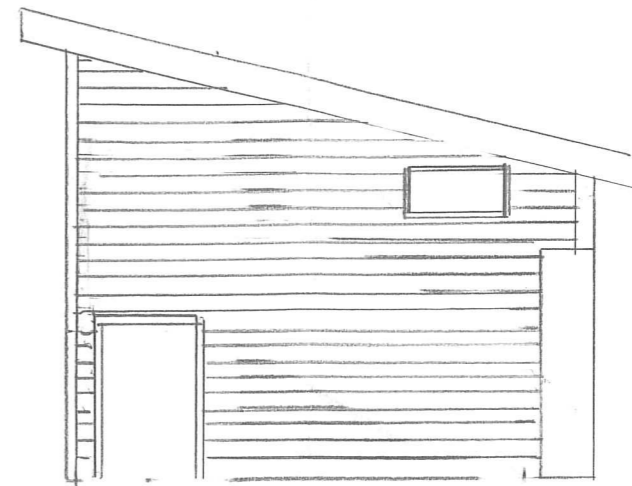

rev 8.8.16 fjernet trapp

Plan, snitt garasje 1:50

Åge Nilsen

06.07.16 P.K

Rev 21.04.16 senket takvinkel

Plan loft Garasje
Åge Nilzen 06.04-16 R.K
Mål 1:50

Fasade Øst

Fasade Vest

Fasade Nord

Fasade Sør

rev 8.8.16 flyttet dør 2.etg

rev 17.06.16 fasade Nord

Fasade garage 1:100

Åge Nilsen 06.08.16

Nedre Mangerhus 10

G/Bnr 137/748