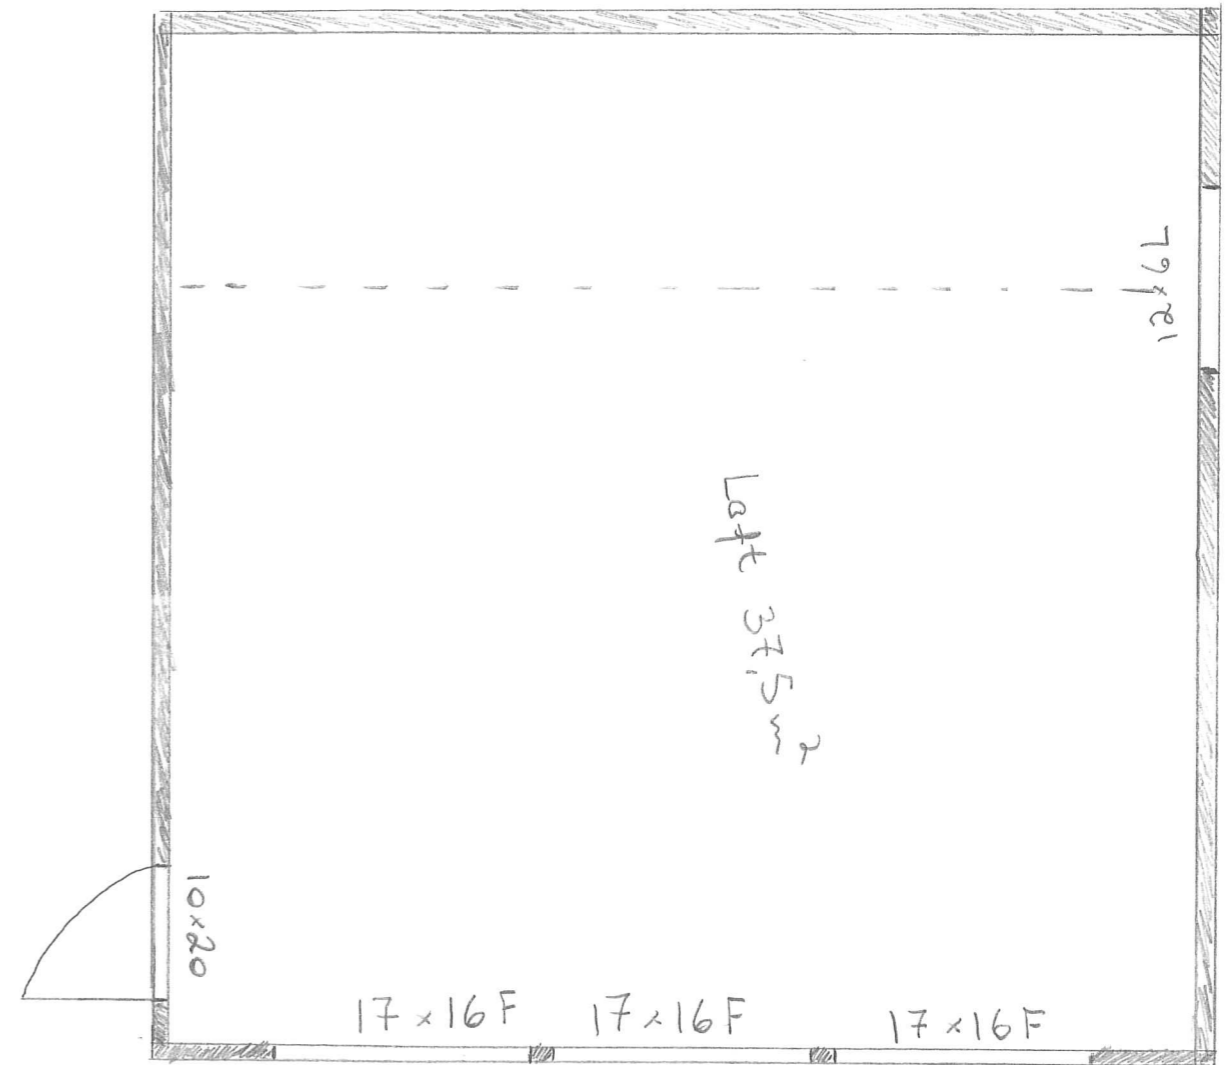

rev 8.8.16 fjernet trapp

Plan, snitt garasje 1:50

Åge Nilsen

06.07.16 P.K

Rev 21.04.16 senket takvinkel

Plan loft Garasje
Åge Nilzen 06.04-16 R.K
Mål 1:50

Fasade Øst

Fasade Vest