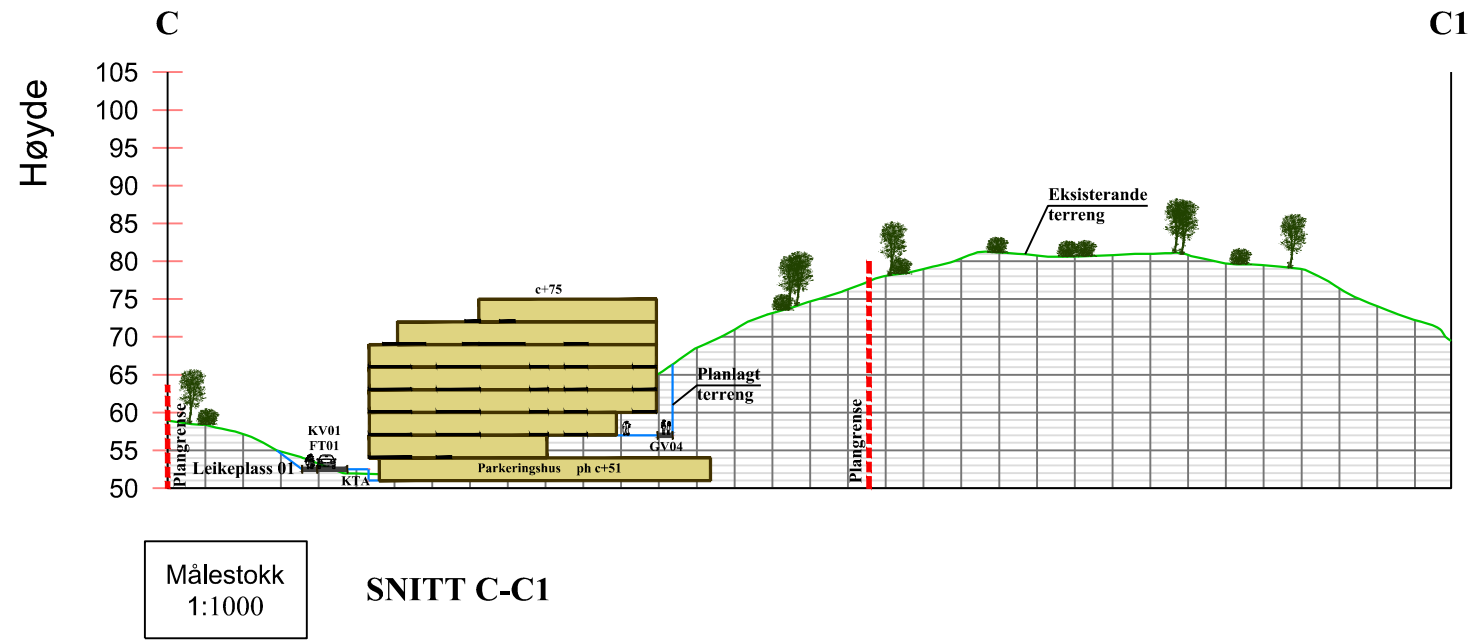

SNITT A-A1

SNITT B-B1

SNITT D-D1

SNITT C-C1

SNITT A-A1, SNITT B-B1, SNITT C-C1, SNITT D-D1  
 LINDÅS KOMMUNE, gnr. 134, bnr. 466 m. fl.  
 HAGHAUGEN FELT B. PlanID:

Utarbeidd av:		Forslagsstiller:	Lindås kommune saksnummer	---
Ard arealplan as Domkirkegaten 3, 5017 Bergen		FM Eigedom AS	Siste revisjonsdato plankart	26.11.13
Oversiktskart: Haghaugen Felt B Illustrasjonsplan			Sidestørrelse - A3	Side 2 av 2