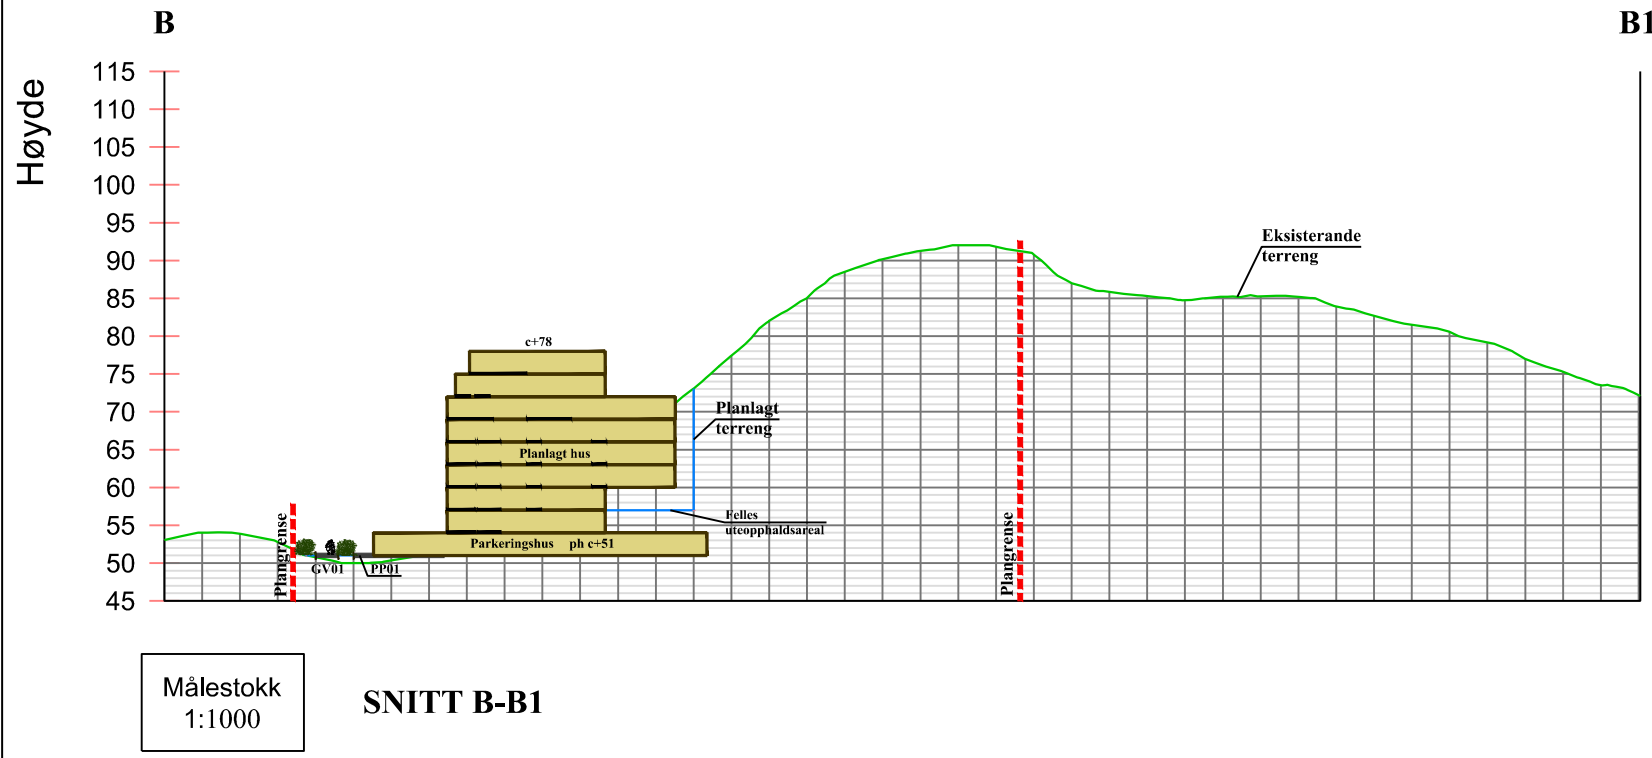

SNITT A-A1

SNITT B-B1

SNITT D-D1

SNITT C-C1

SNITT A-A1, SNITT B-B1, SNITT C-C1, SNITT D-D1  
 LINDÅS KOMMUNE, gnr. 134, bnr. 466 m. fl.  
 HAGHAUGEN FELT B. PlanID:

Utarbeidd av:		Forslagsstiller:	Lindås kommune saksnummer	---
Ard arealplan as Domkirkegaten 3, 5017 Bergen		FM Eigedom AS	Siste revisjonsdato plankart	26.11.13
Oversiktskart: Haghaugen Felt B Illustrasjonsplan			Sidestørrelse - A3	Side 2 av 2