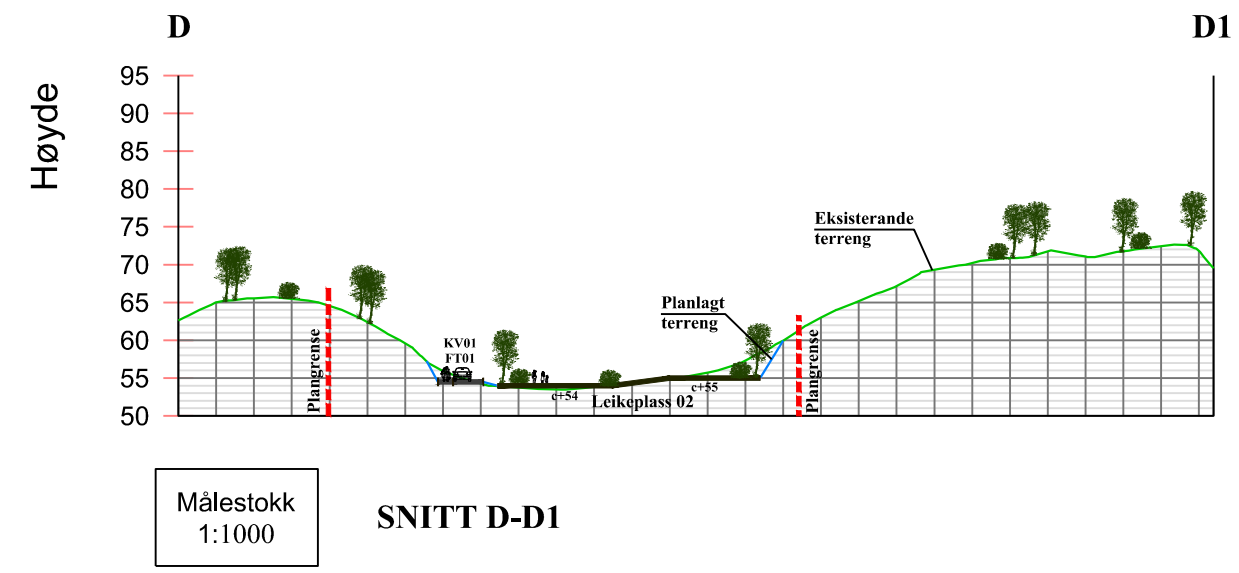

SNITT A-A1

SNITT B-B1

SNITT D-D1

SNITT C-C1

SNITT A-A1, SNITT B-B1, SNITT C-C1, SNITT D-D1  
 LINDÅS KOMMUNE, gnr. 134, bnr. 466 m. fl.  
 HAGHAUGEN FELT B. PlanID:

Utarbeidd av:		Forslagsstiller:	Lindås kommune saksnummer	---
Ard arealplan as Domkirkegaten 3, 5017 Bergen		FM Eigedom AS	Siste revisjonsdato plankart	26.11.13
Oversiktskart: Haghaugen Felt B Illustrasjonsplan			Sidestørrelse - A3	Side 2 av 2