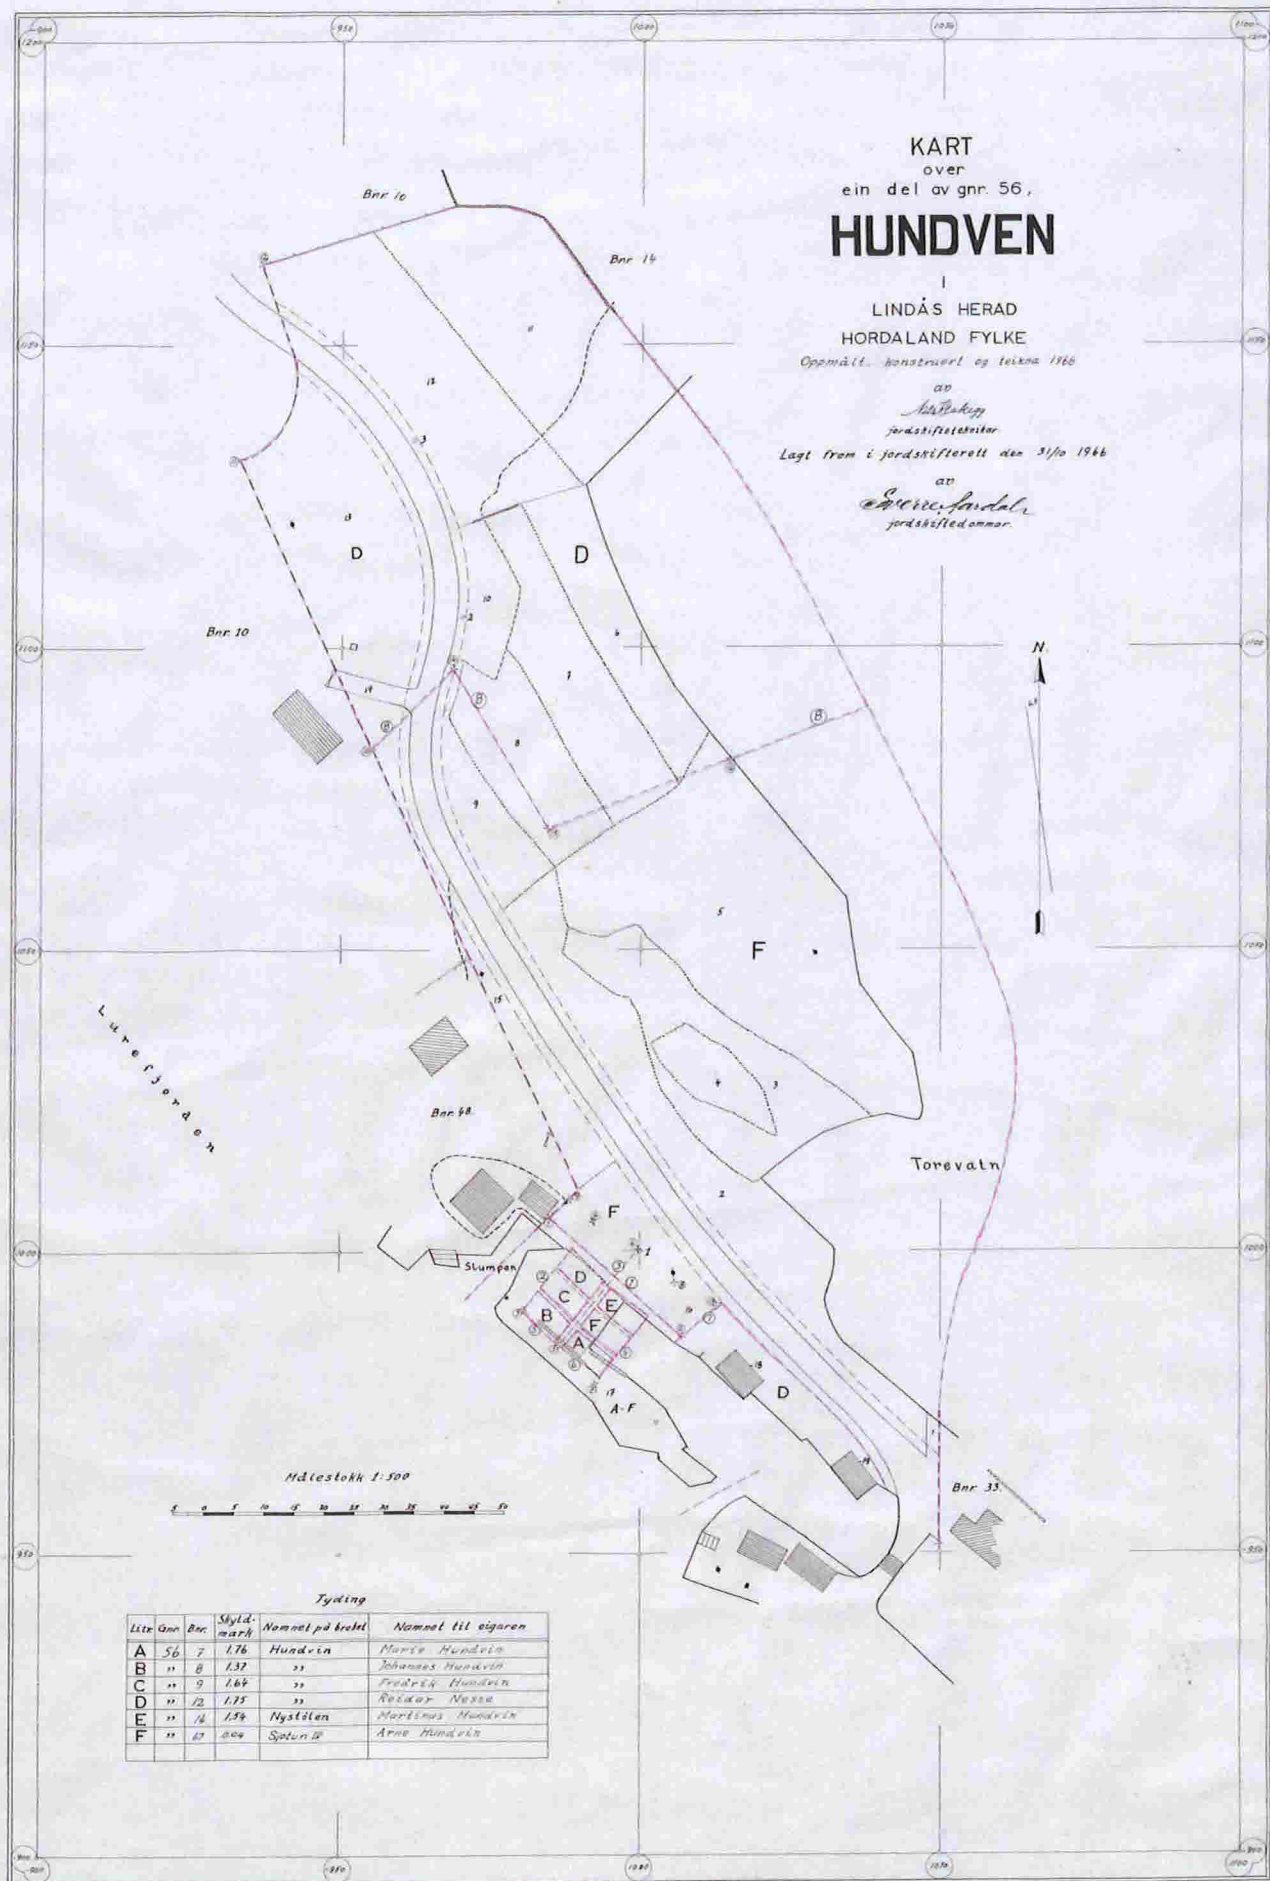

KART
over
ein del av gnr. 56,
HUNDVEN

LINDÅS HERAD
HORDALAND FYLKE
Opmålt, konstruert og teikna 1966

av
Anderskjegg
jordskiftekontor
Lagt fram i jordskifterett den 31/10 1966

av
Sverre Sandal
jordskiftekomar

Målestokk 1:500

Tyting

Lite	Gnr	Bnr	Skyld- mark	Namnet på breiet	Namnet til eigaren
A	56	7	1.76	Hundven	Marte Hundven
B	"	8	1.32	"	Johannes Hundven
C	"	9	1.64	"	Fredrik Hundven
D	"	12	1.75	"	Røddar Nasse
E	"	14	1.54	Nystilen	Martins Hundven
F	"	27	0.09	Spur II	Anne Hundven