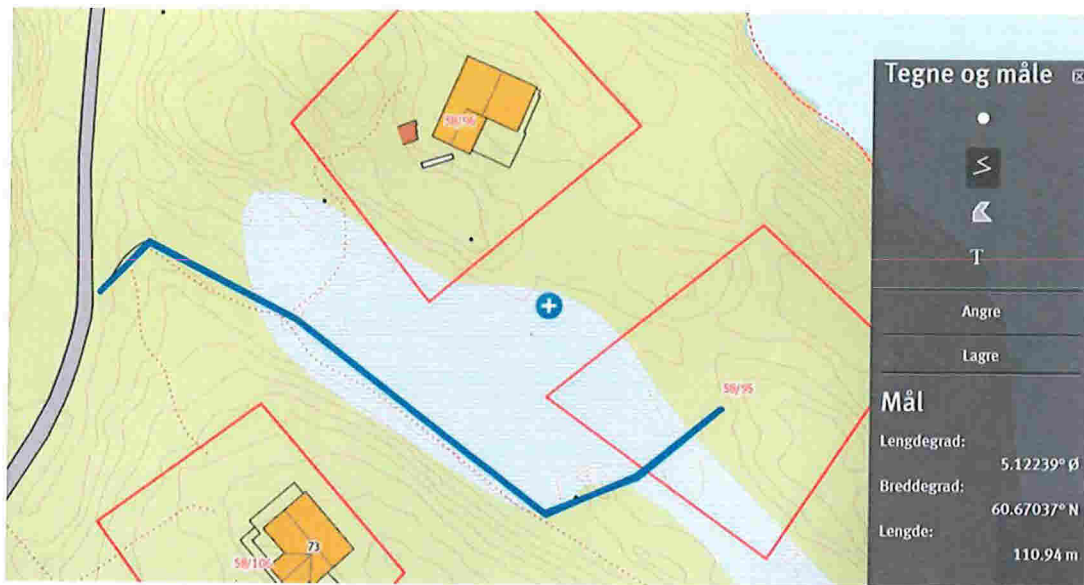

## TILLATELSE

Jeg, Astrid Helen Bergås Pletten, gir herved tillatelse til å lage midlertidig anleggsvei over min eiendom 58/\_\_\_ Lygra indre. Veien legges fra eksisterende vei til gbnr 58/95 som vist på skissen under og skal benyttes ved bygging av hytte på gbnr 58/95. Etter at bygget er ferdigstilt vil man la veien gro igjen og benytte den som sti.