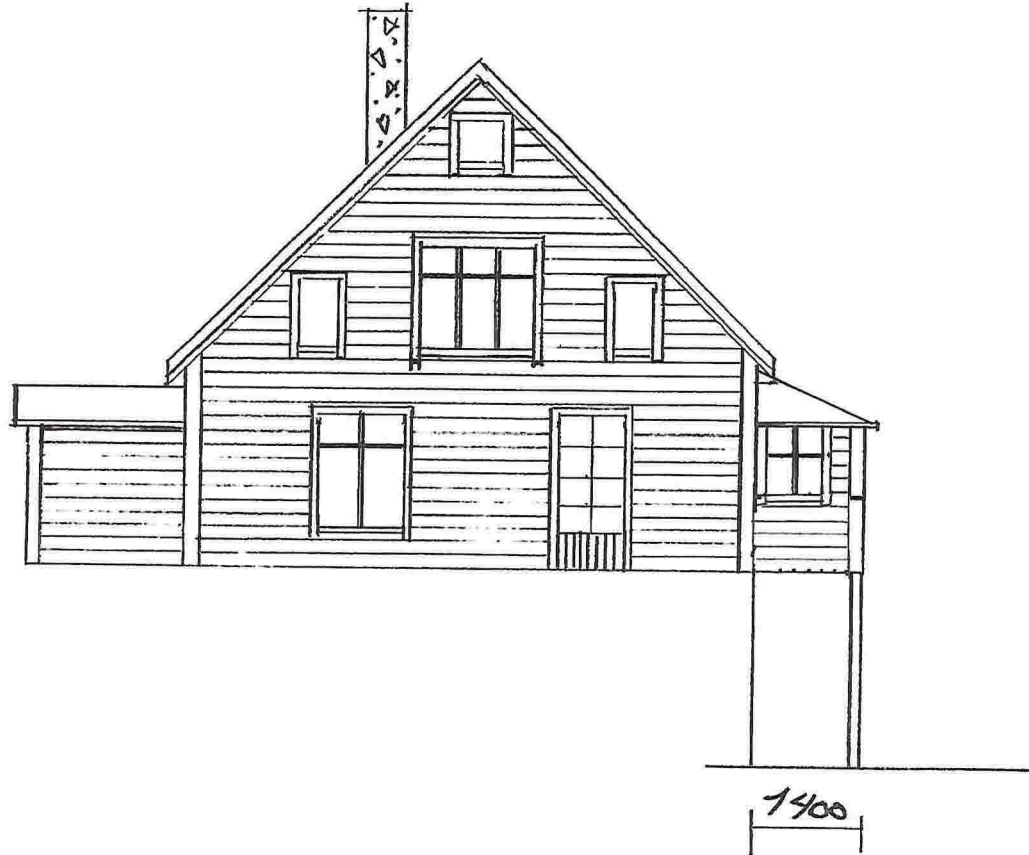

BYGGMESTER
SEIM SVEINUNG AS
MOB. TLF. 92044106

KJERSTI SELLEVOLD MIKKELSEN	
MÅLESTOKK	1:100
FASADE TEGNING	VEST
Tegnet av SVEINUNG SEIM	12.08.2016

BYGGMESTER
SEIM SVEINUNG AS

MOB. TLF. 92044106

E4

KJERSTI SELLEVOLD MIKKELSEN	
MÅLESTOKK	1:100
FASADE TEINING	NORD
Tegnet av: SVEINUNG SEIM	12.08.2016