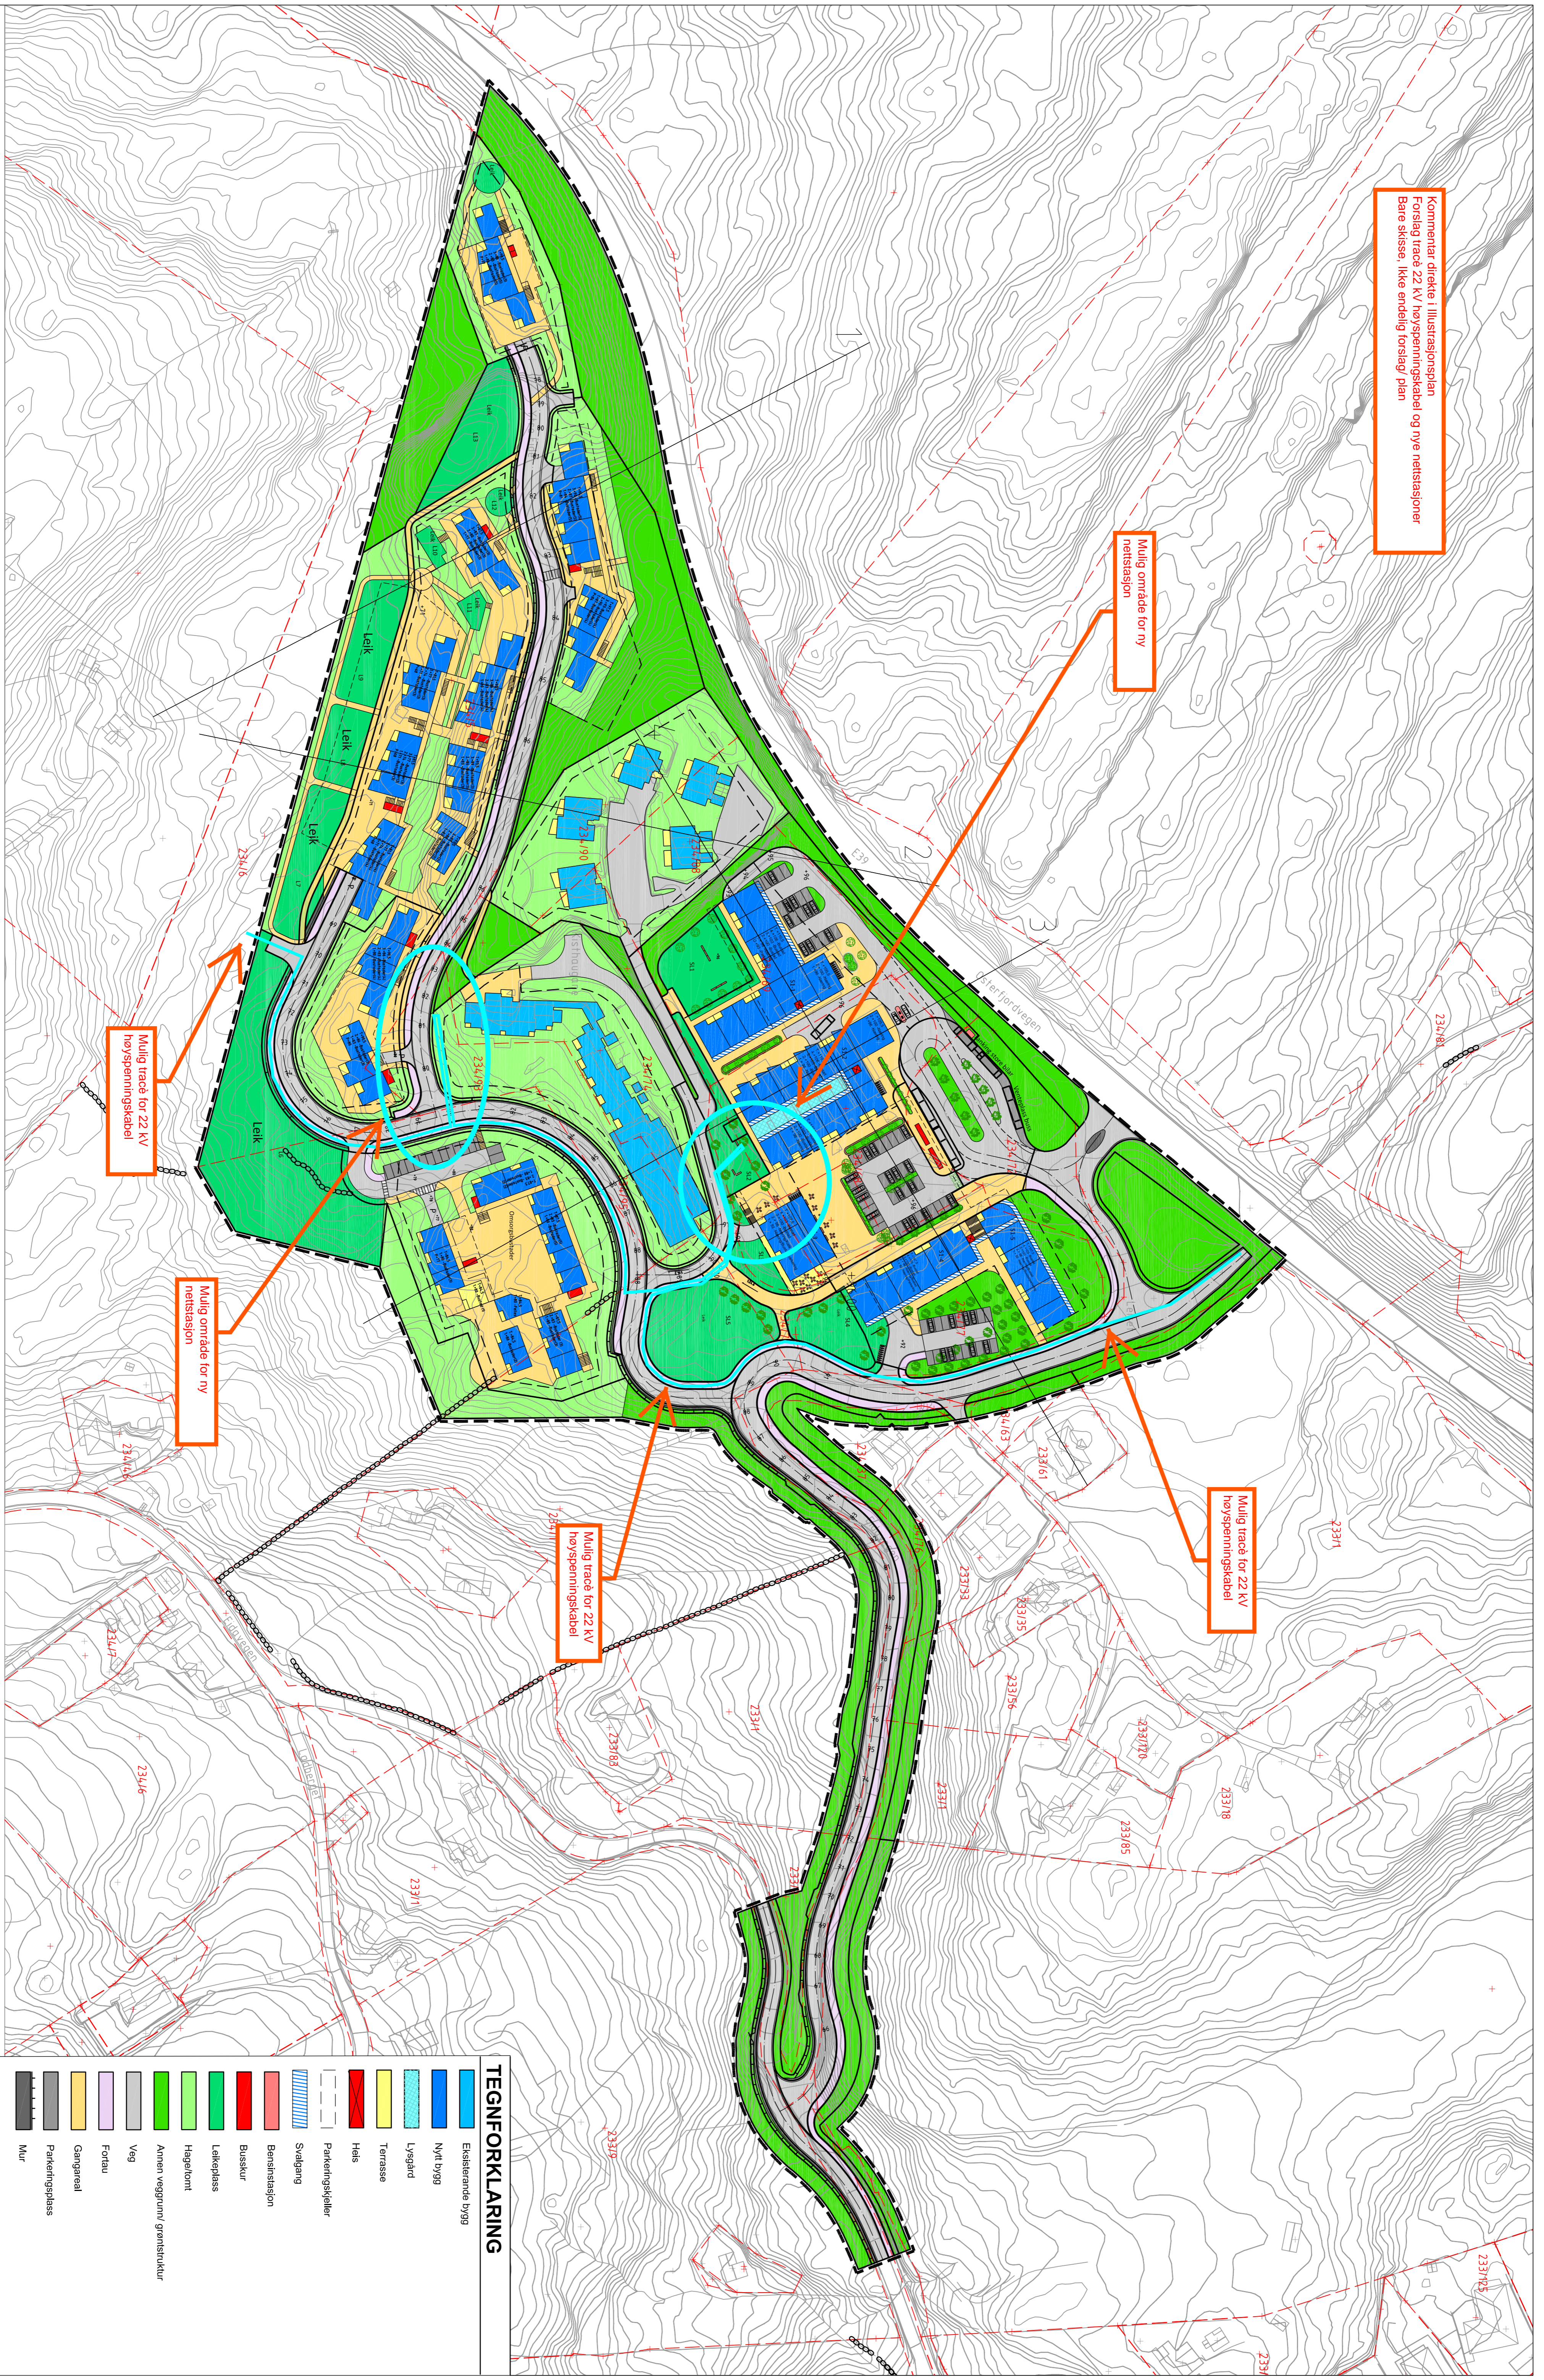

Kommentar direkte i illustrasjonsplan  
 Forslag trace 22 kV høyspenningskabel og nye nettestasjoner  
 Både skisse, ikke endelig forslag/plan

Mulig område for ny nettestasjon

Mulig trace for 22 kV høyspenningskabel

Mulig trace for 22 kV høyspenningskabel

Mulig område for ny nettestasjon

Mulig trace for 22 kV høyspenningskabel

**TEGNFORKLARING**

	Existerende bygning
	Nytt bygg
	Lysgard
	Terrasse
	Heis
	Svølgang
	Parkeringskjellet
	Bensinstasjon
	Busskur
	Lekeplass
	Hageplott
	Armen vegggunn/ grensstruktur
	Veg
	Fortau
	Gangareal
	Parkeringsplass
	Mur
	Steingard