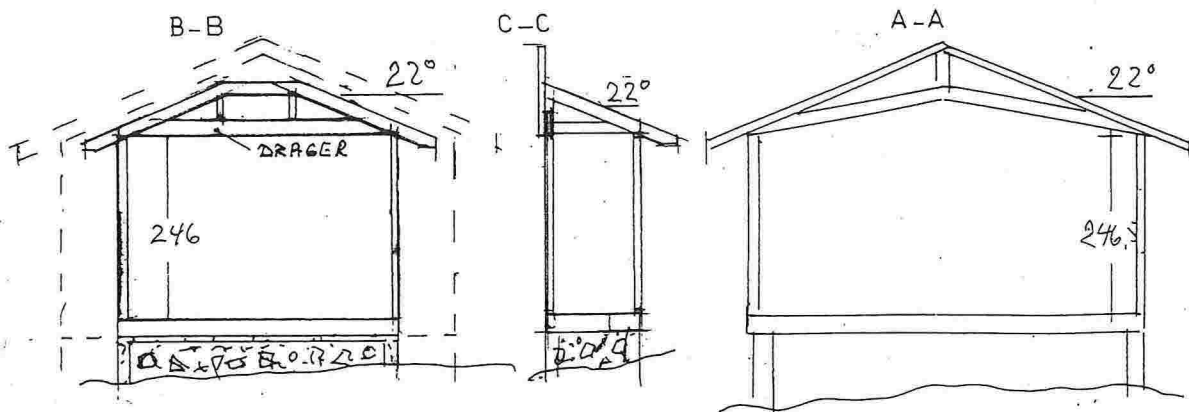

FASADE MOT VEST

FASADE MOT NORD

SNITT

Tegning vedr: FASADE / SNITT

Byggherre : LAILA OG SVEIN BØRTVEIT

Byggestad : JUVIKSTØLEN 56, 5916 ISDALSTØ

G.nr: 185 Br.nr: 141 Målestokk: 1:100

Isdalstø: 26.06.2015 Sign: *OHV* Tegn.nr.: 02-4