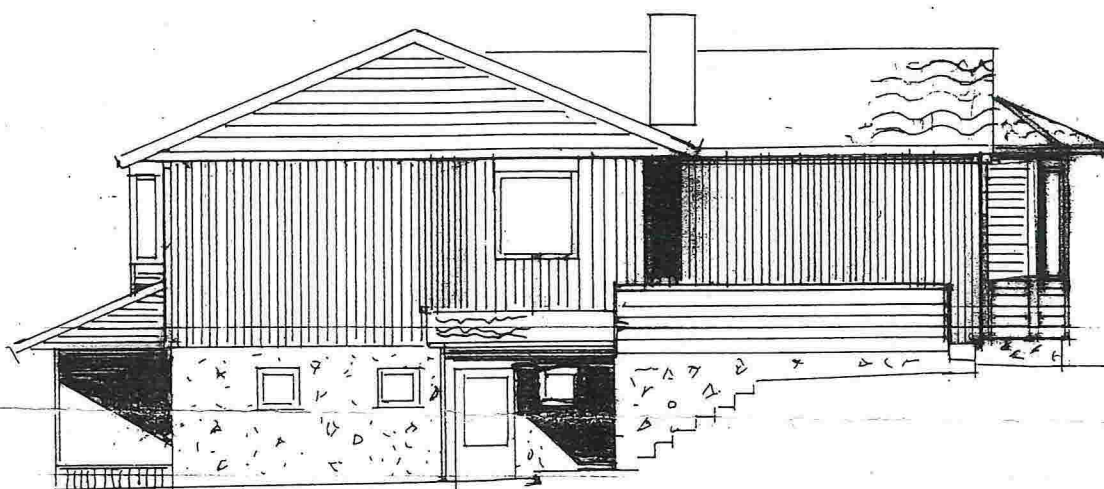

FASADE MOT VEST

FASADE MOT NORD

SNITT

Tegning vedr: FASADE / SNITT

Byggherre : LAILA OG SVEIN BØRTVEIT

Byggestad : JUVIKSTØLEN 56, 5916 ISDALSTØ

G.nr: 185 Br.nr: 141 Målestokk: 1:100

Isdalstø: 26.06.2015 Sign: *OHV* Tegn.nr.: 02-4

## Utbygging karnapp gbnr 185/141

Karnapp – ferdig. Sett frå ca sør.

Karnapp ferdig – sett får ca. vest

Karnapp ferdig – sett frå ca. nord

Karnapp ferdig - innvendig

Husfronten før utbygging.