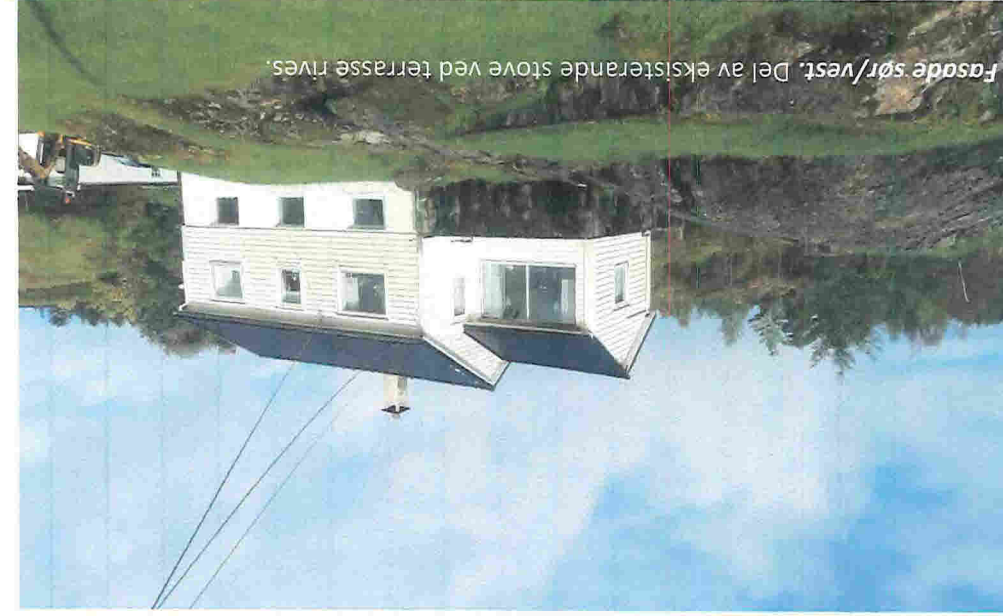

*Fasade sør/øst.*

*Fasade nord/vest.* Ny terrasse vil komme i samme høgde som eksisterende terrasse, i plan med bakkenivå mot nabogrensa.

*Fasade nord/øst.*

*Fasade sør/vest.* Del av eksisterende stove ved terrasse rives.