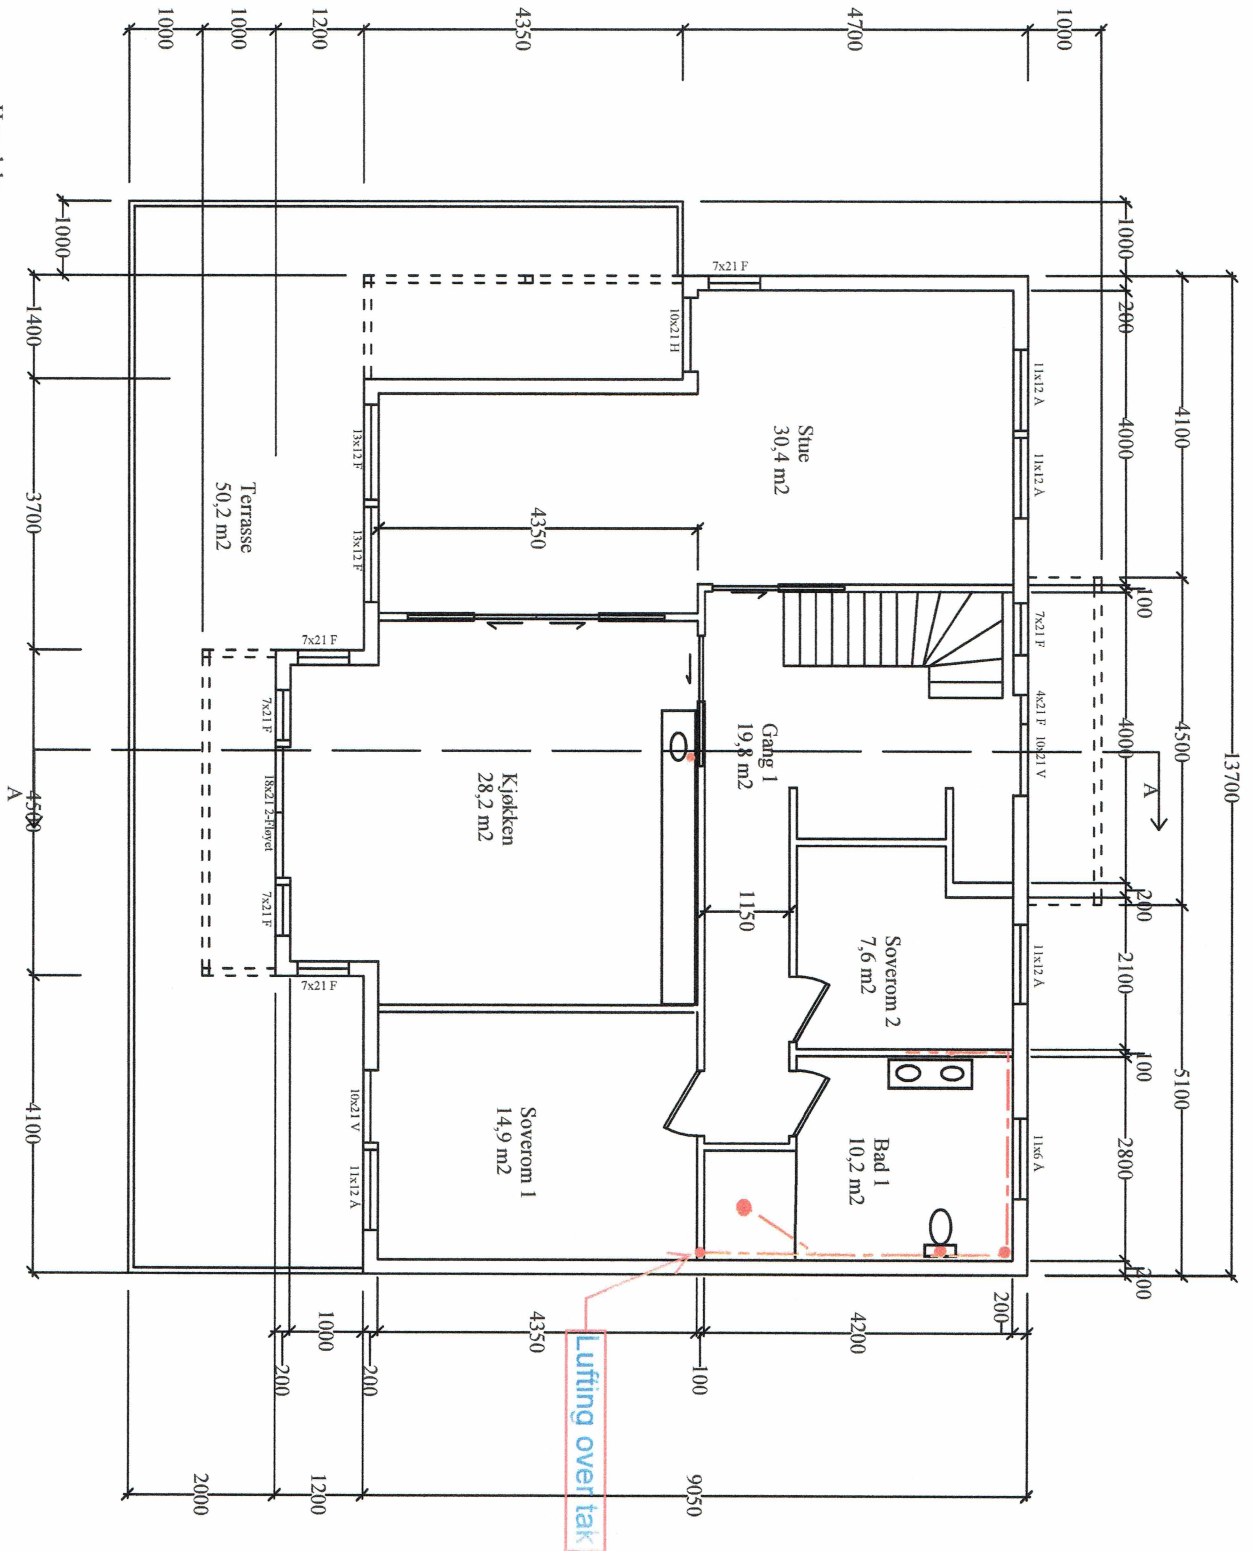

Hovedplan
Braf 114 m²

REV.	DATO	REVISJONEN GJELDER		SIGN.	
Dato:	10.11.2016	Konstr. /Tegnet	Gnr./bnr:	Målestokk:	Tiltakshaver:
Tittel:	Enebolig m/ garasje			1:100	Daniel Reknes
				Erstatning for:	Erstattet av:
Henvielse:		Beregning:		Format:	A4