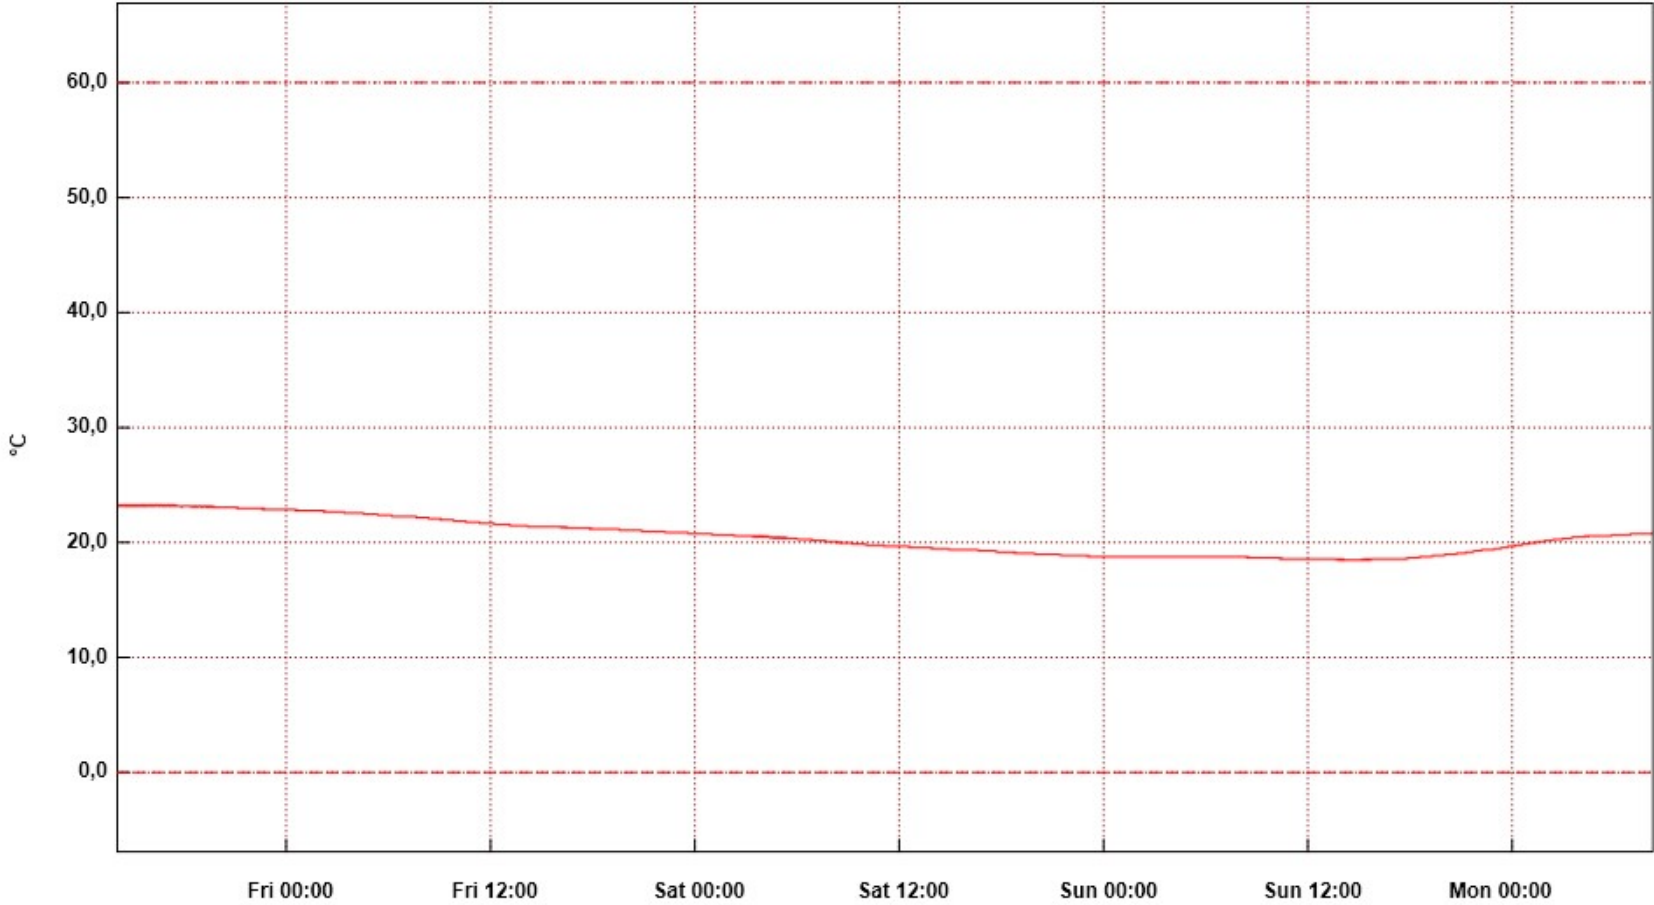

Westl110216

— Celsius(°C) - - - Low Alarm - - - High Alarm

From: 11. februar 2016 14:00:50 - To: 15. februar 2016 08:19:00