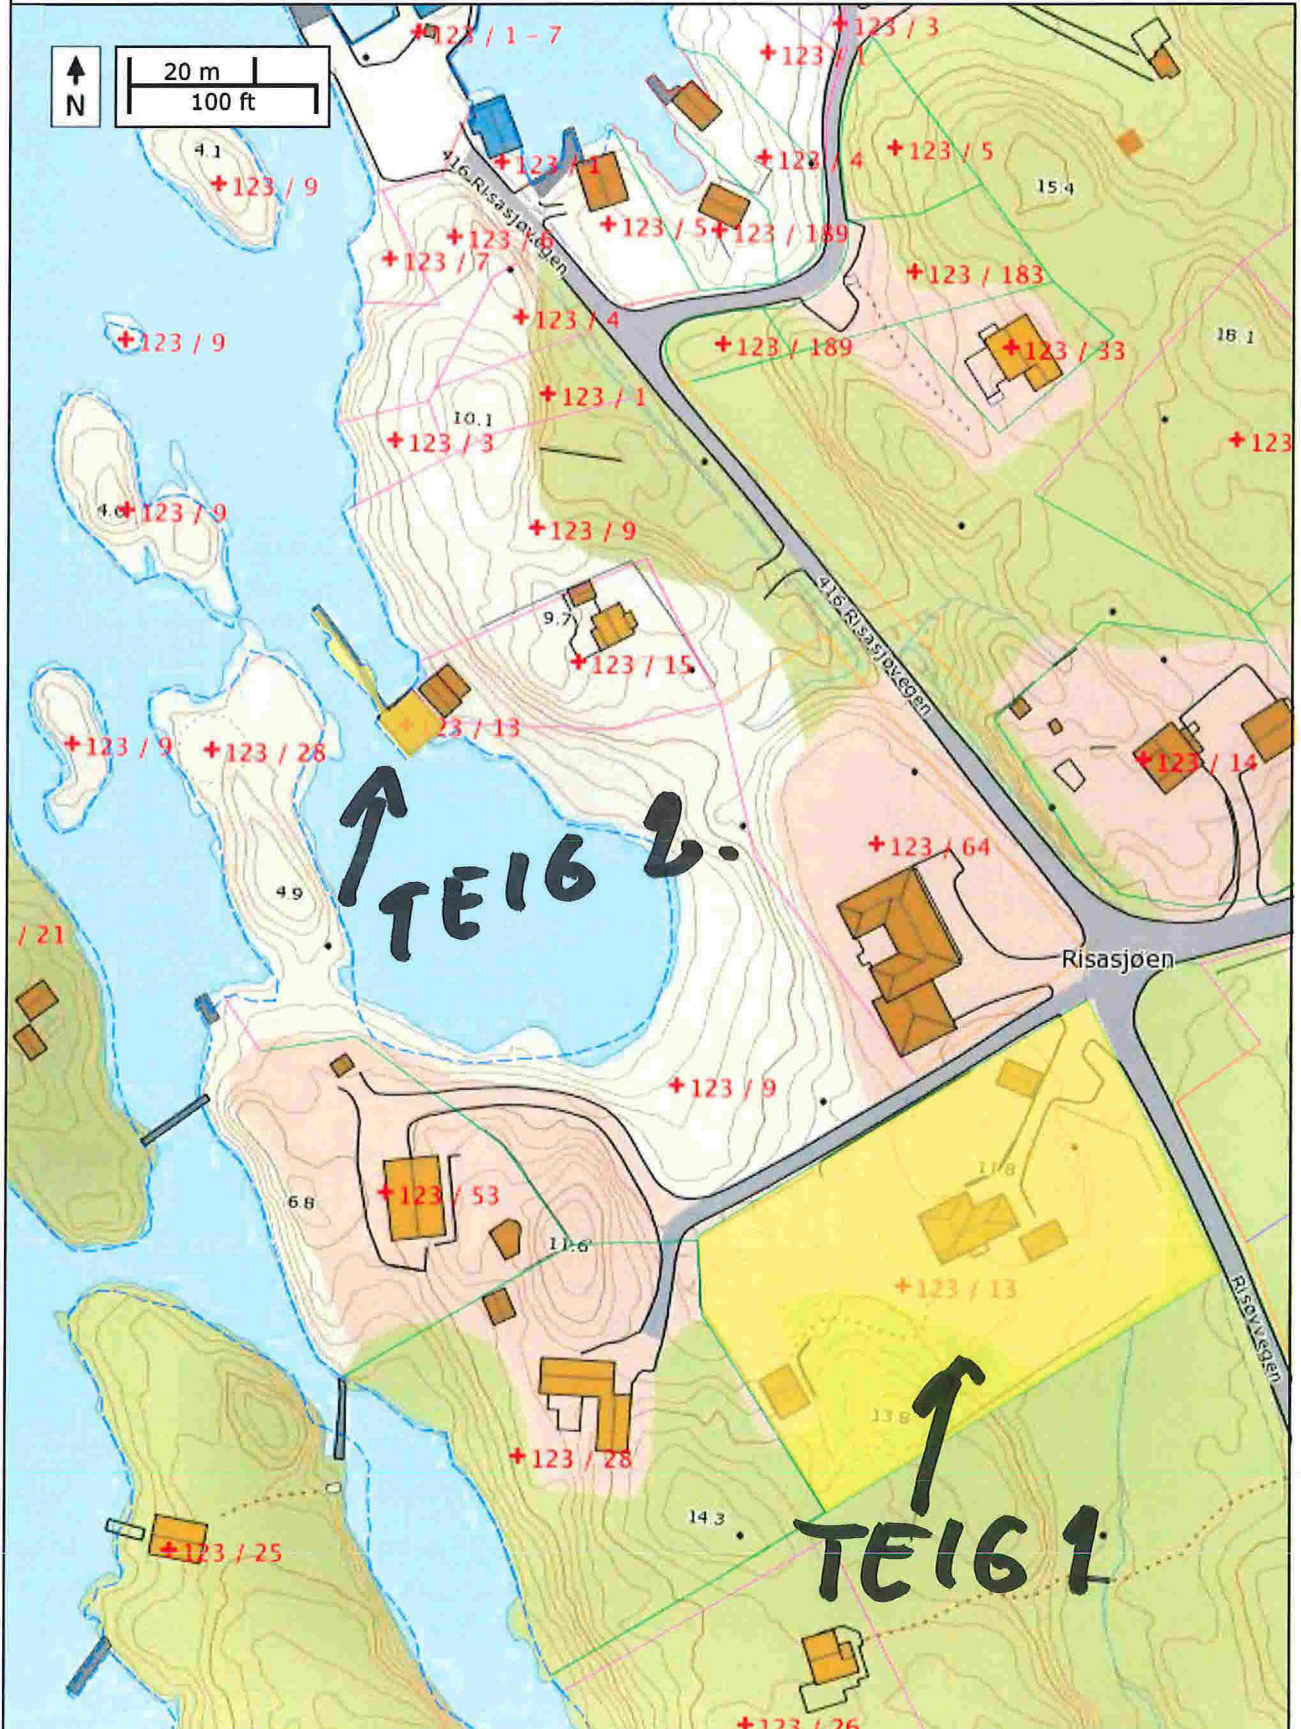

Se eiendom

informasjon fra matrikkel og grunnboken

22/12 2016

2

↑
1E19 J.

↑
1E19 J

Kartverket

Se eiendom

Eiendomsinformasjon

1263-123/13 "sjøtun" av risa

22.12.2016

Eiendomsinformasjon (1)

Type	Grunneiendom	Areal/Oppgitt areal	4 003,9
Kommune	1263 Lindås	Arealmerknad	Hjelpelinje vannkant
Gårdsnr	123	Grunnforurensing	Nei
Bruksnr	13	Tinglyst	Ja
Festenr		Seksjonert	Nei
Seksjonsnr		Har festegrunner	Nei
Bruksnavn	"sjøtun" av risa	Punktfeste	Nei
Koordinater	285415.70 6742186.54 (32632)		
Kulturminne	Ikke registrert	Bekreftet grunnboksutskrift Grunnboksinformasjon	Bestill Vis

Teiger (2)

Type	Koordinater	Teigareal	Merknad
Eiendomsteig	5.06091552 60.75722545 (4326)	3 897,7	
Eiendomsteig	5.05916284 60.75793423 (4326)	106,2	Hjelpelinje vannkant