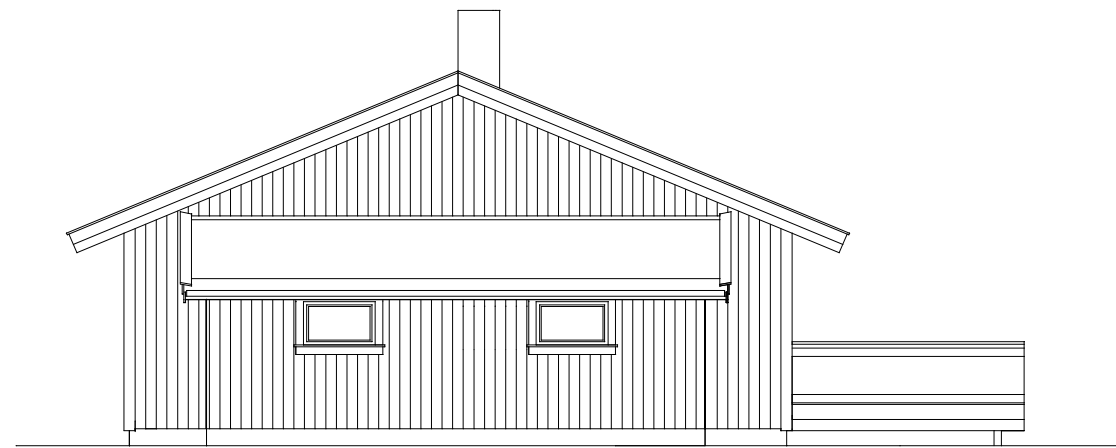

Fasade mot nord øst

Fasade mot nord vest

Fasade mot syd øst

Fasade mot syd vest

Tiltakshaver:			
Ove Kalmar Selen Kvinge			
Tegning:			
FASADE EINEBUSTAD - Eksisterande			
Dato:	11.03.2014	Konstr./Tegnet:	E.T
Målestokk:	1:100	Tegn nr.:	102
Rev:	20.05.2014	Gnr/B.nr.:	199/6
Kommune:	Lindås		
Kålås & Sønn byggevarehandel AS			
Sauvågen 83, 5915 Hjelmås			
Tlf 56353370, Faks 56353481			