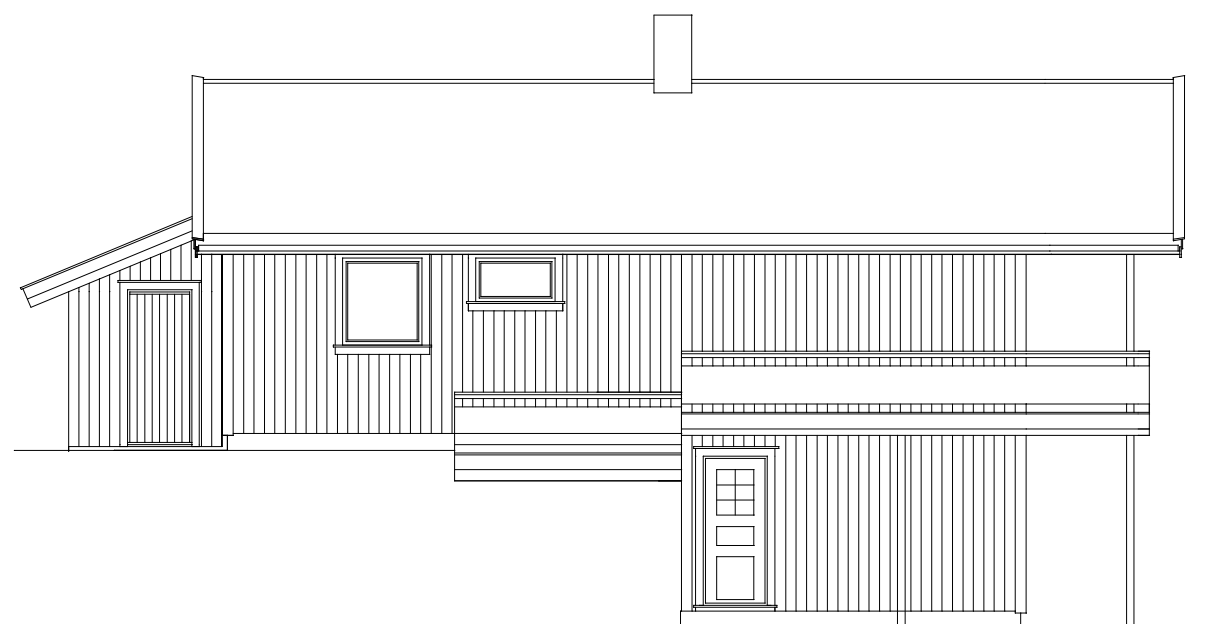

Fasade mot nord øst

Fasade mot nord vest

Fasade mot syd øst

Fasade mot syd vest

Tiltakshaver:			
Ove Kalmar Selen Kvinge			
Tegning:			
FASADE EINEBUSTAD - Eksisterande			
Dato:	11.03.2014	Konstr./Tegnet:	E.T
Målestokk:	1:100	Tegn nr.:	102
Rev:	20.05.2014	Gnr/B.nr.:	199/6
Kommune:	Lindås		
Kålås & Sønn byggevarehandel AS			
Sauvågen 83, 5915 Hjelmås			
Tlf 56353370, Faks 56353481			