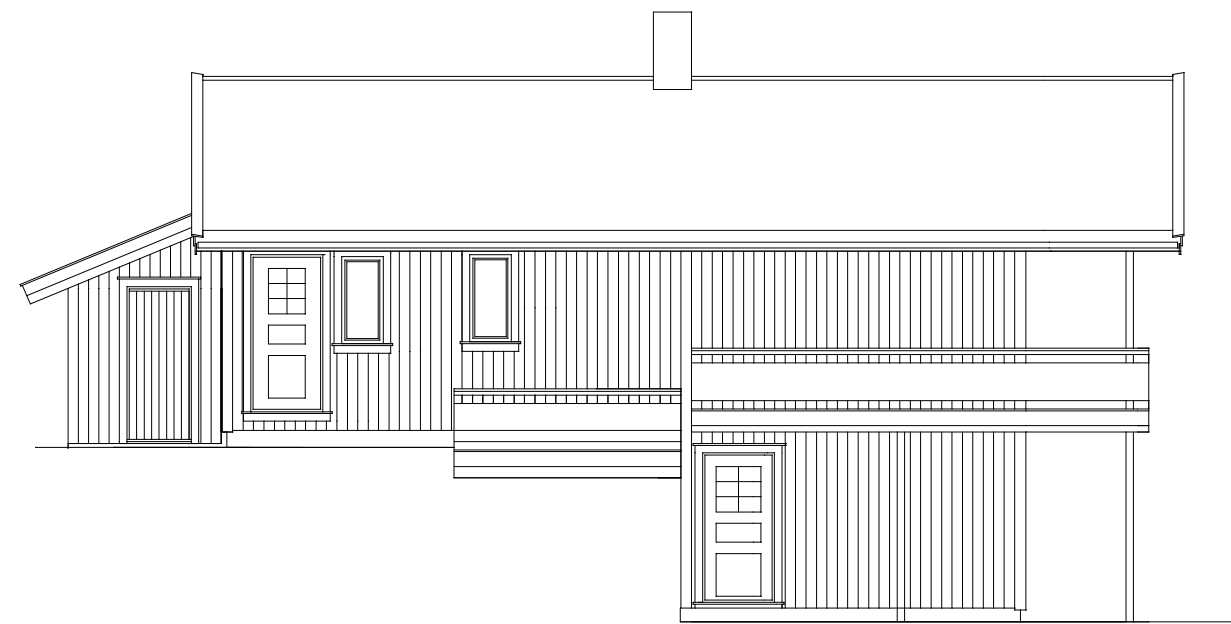

Fasade mot nord øst

Fasade mot nord vest

Fasade mot syd øst

Fasade mot syd vest

Tiltakshaver:			
Ove Kalmar Selen Kvinge			
Tegning:			
FASADE EINEBUSTAD, ETTER OMBYGGING			
Dato:	Konstr./Tegnet:	Målestokk:	Tegn nr:
10.04.2014	E.T	1:100	104
Rev:	G.nr/B.nr:	Kommune:	
20.05.2014	199/6	Lind&s	
Kålås & Sønn byggevarehandel AS			
Sauvågen 83, 5915 Hjelmås			
Tlf 56353370, Faks 56353481			