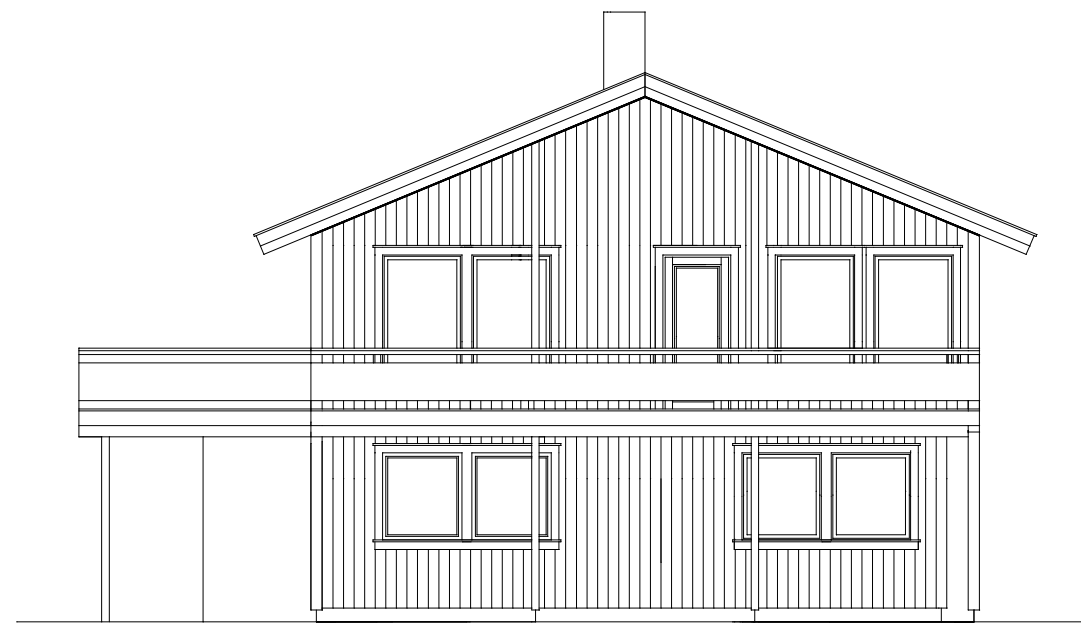

Fasade mot nord øst

Fasade mot nord vest

Fasade mot syd øst

Fasade mot syd vest

Tiltakshaver:			
Ove Kalmar Selen Kvinge			
Tegning:			
FASADE EINEBUSTAD, ETTER OMBYGGING			
Dato:	Konstr./Tegnet:	Målestokk:	Tegn nr:
10.04.2014	E.T	1:100	104
Rev:	G.nr/B.nr:	Kommune:	
20.05.2014	199/6	Lind&s	
Kålås & Sønn byggevarehandel AS			
Sauvågen 83, 5915 Hjelmås			
Tlf 56353370, Faks 56353481			