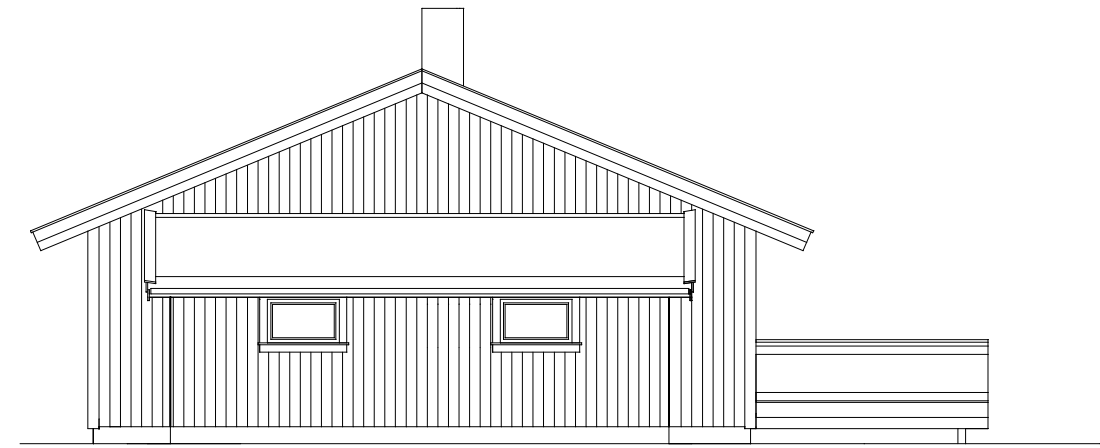

Fasade mot nord øst

Fasade mot nord vest

Fasade mot syd øst

Fasade mot syd vest

Tiltakshaver:			
Ove Kalmar Selen Kvinge			
Tegning:			
FASADE EINEBUSTAD, ETTER OMBYGGING			
Dato:	Konstr./Tegnet:	Målestokk:	Tegn nr:
10.04.2014	E.T	1:100	104
Rev:	G.nr/B.nr:	Kommune:	
20.05.2014	199/6	Lind&s	
Kålås & Sønn byggevarehandel AS			
Sauvågen 83, 5915 Hjelmås			
Tlf 56353370, Faks 56353481			