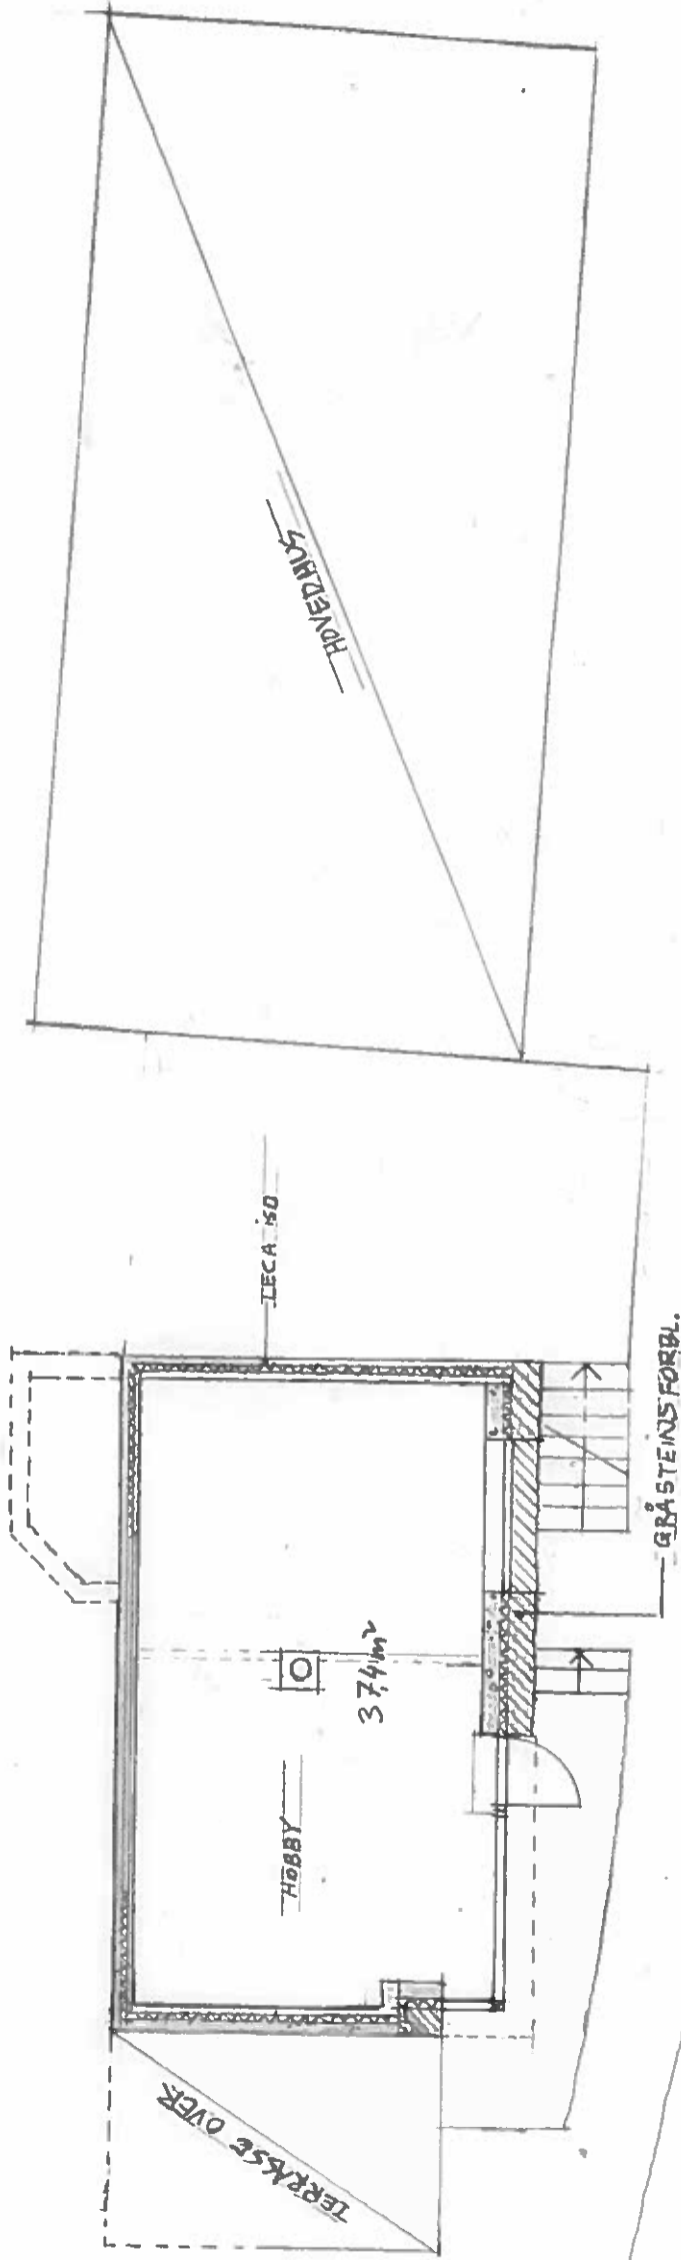

PLAN 1. ET

PLAN KJELLER

UTMARK

TILBYGG TOFT

PLAN KJELLER OG 1. ET

Målestokk	Tegnet av	Dato	Revidert av	Dato	Tegn. nr.
1:100	HES				1.100
Format					
A3					