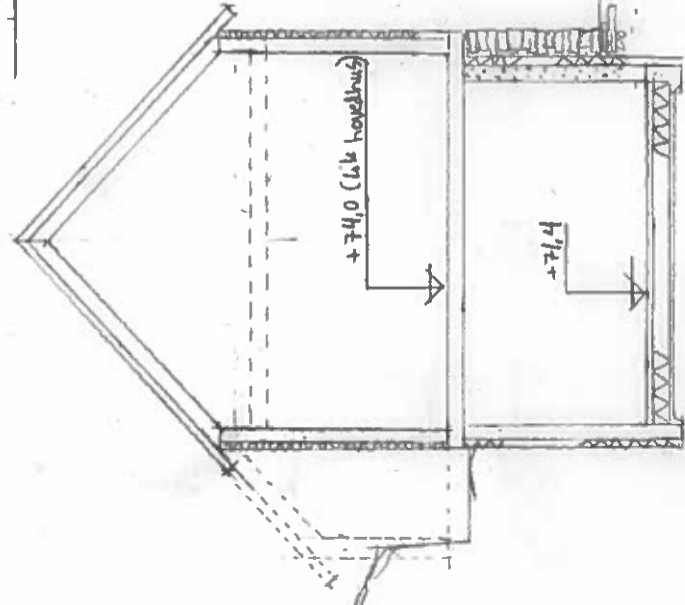

+79.7

5600

11300

SNITT A-A

4200

FASADE NØRDEVEST