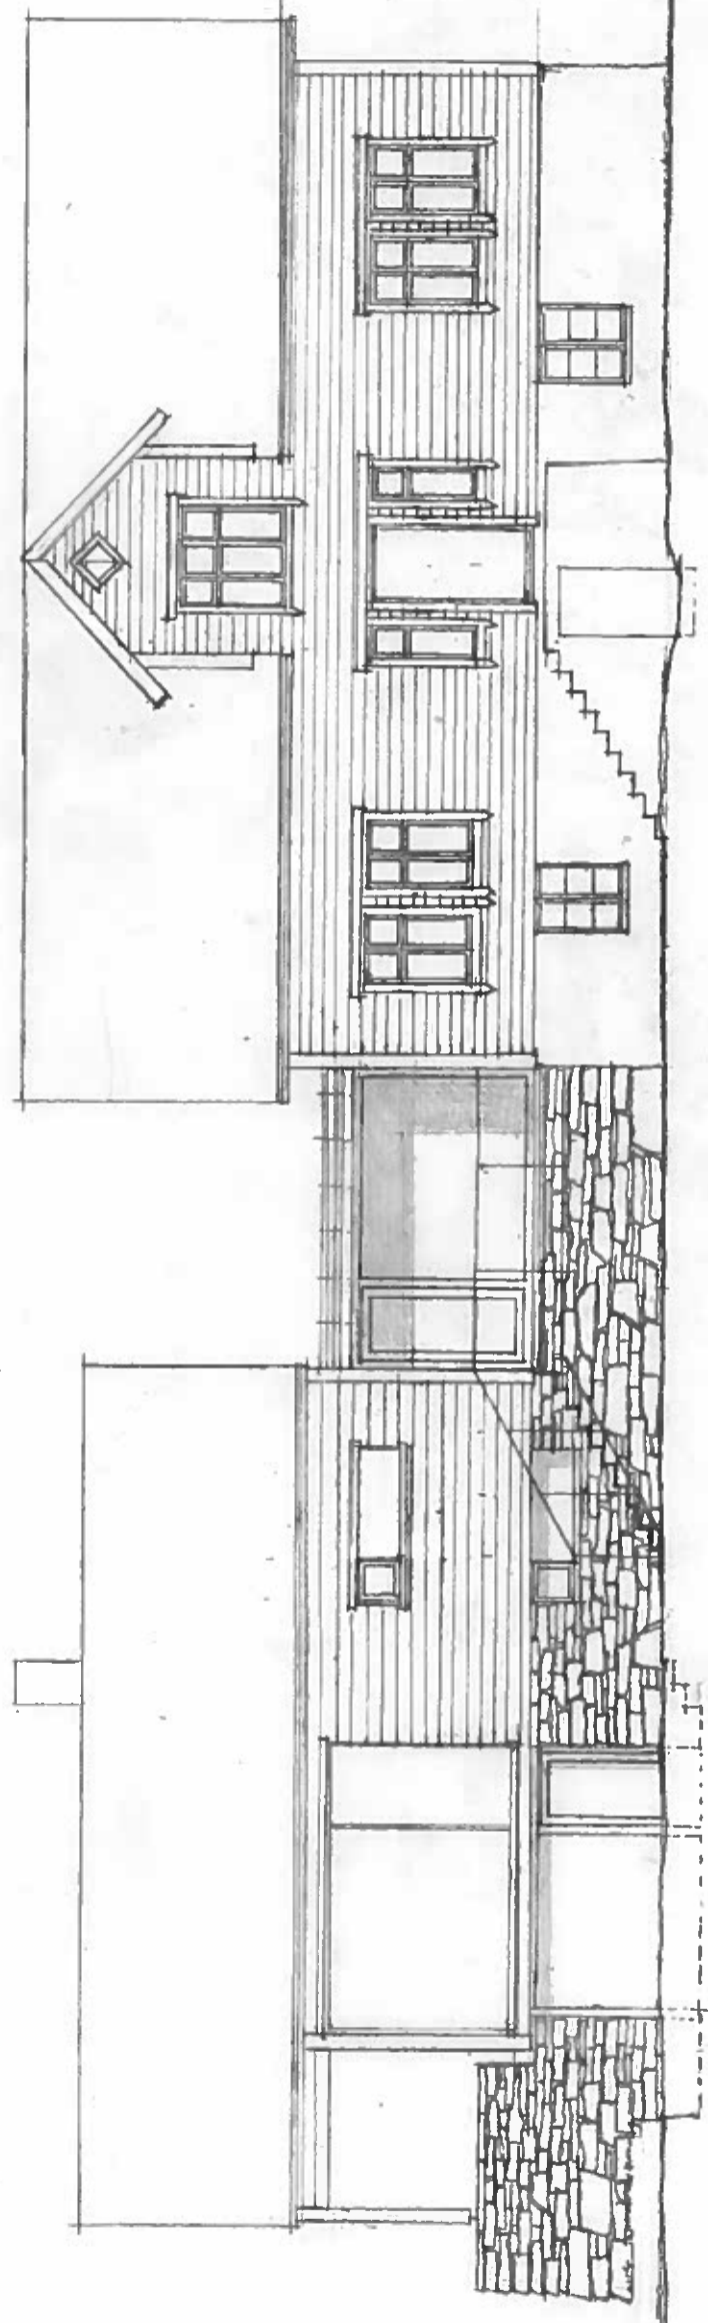

+79.7

5600

11300

SNITT A-A

4200

FASADE NØRDEVEST

UTMARK

TILBYGG TOFT

SNITTA-A OG FASADER

målestokk
1:100
Format
A3

tegnet av
HPS.

Dato

Revidert av

Dato

Tegn. nr.
1.160