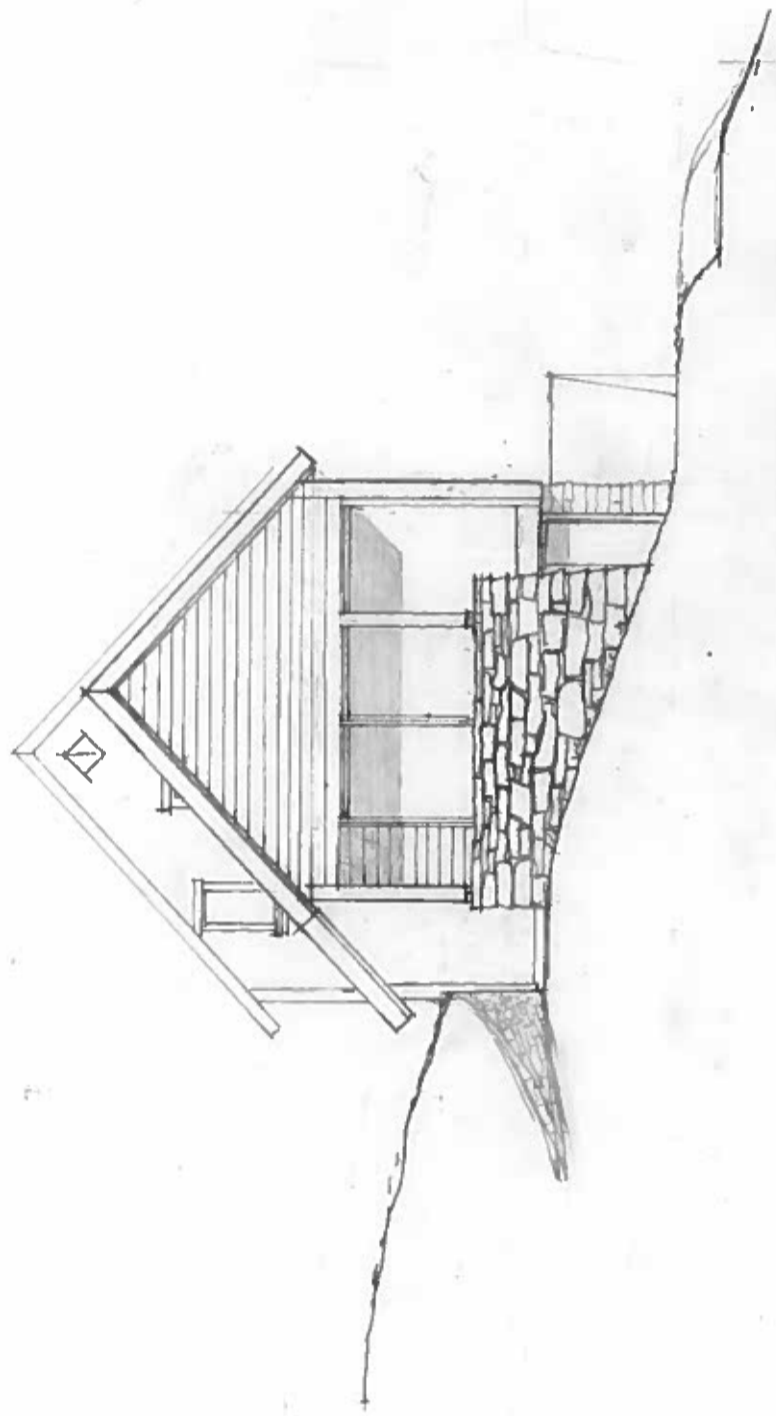

UTMARK

TILBYGG TOFT

SNITTA-A OG FASADER

målestokk
1:100
Format
A3

tegnet av
HPS.

Dato

Revidert av

Dato

Tegn. nr.
1.160