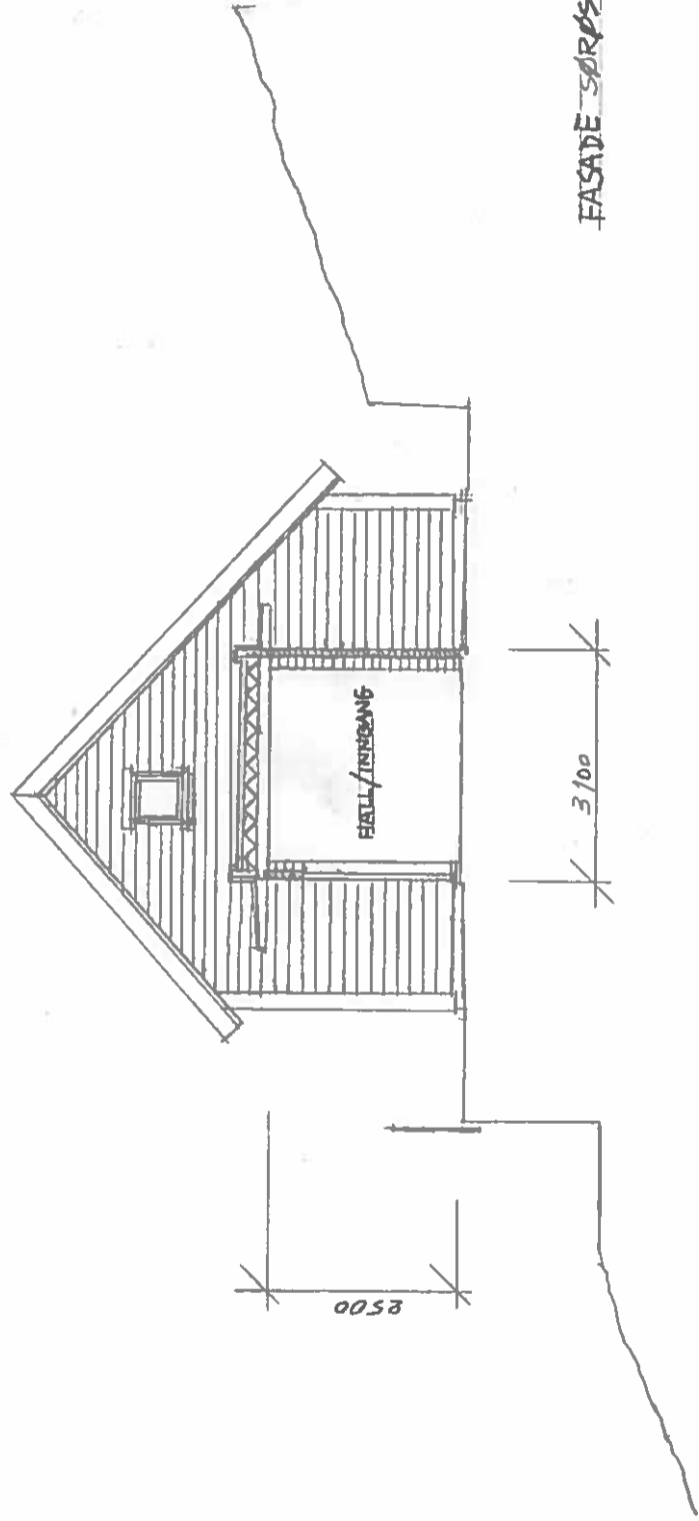

FASADE NORDØST

FASADE SØRØST M/SNITT B-B

UTMARK

TILBYGG TOFT

FASADER MED SNITT B-B

målestokk  
1:100  
Format  
A3

Tegnet av  
HFS

Dato