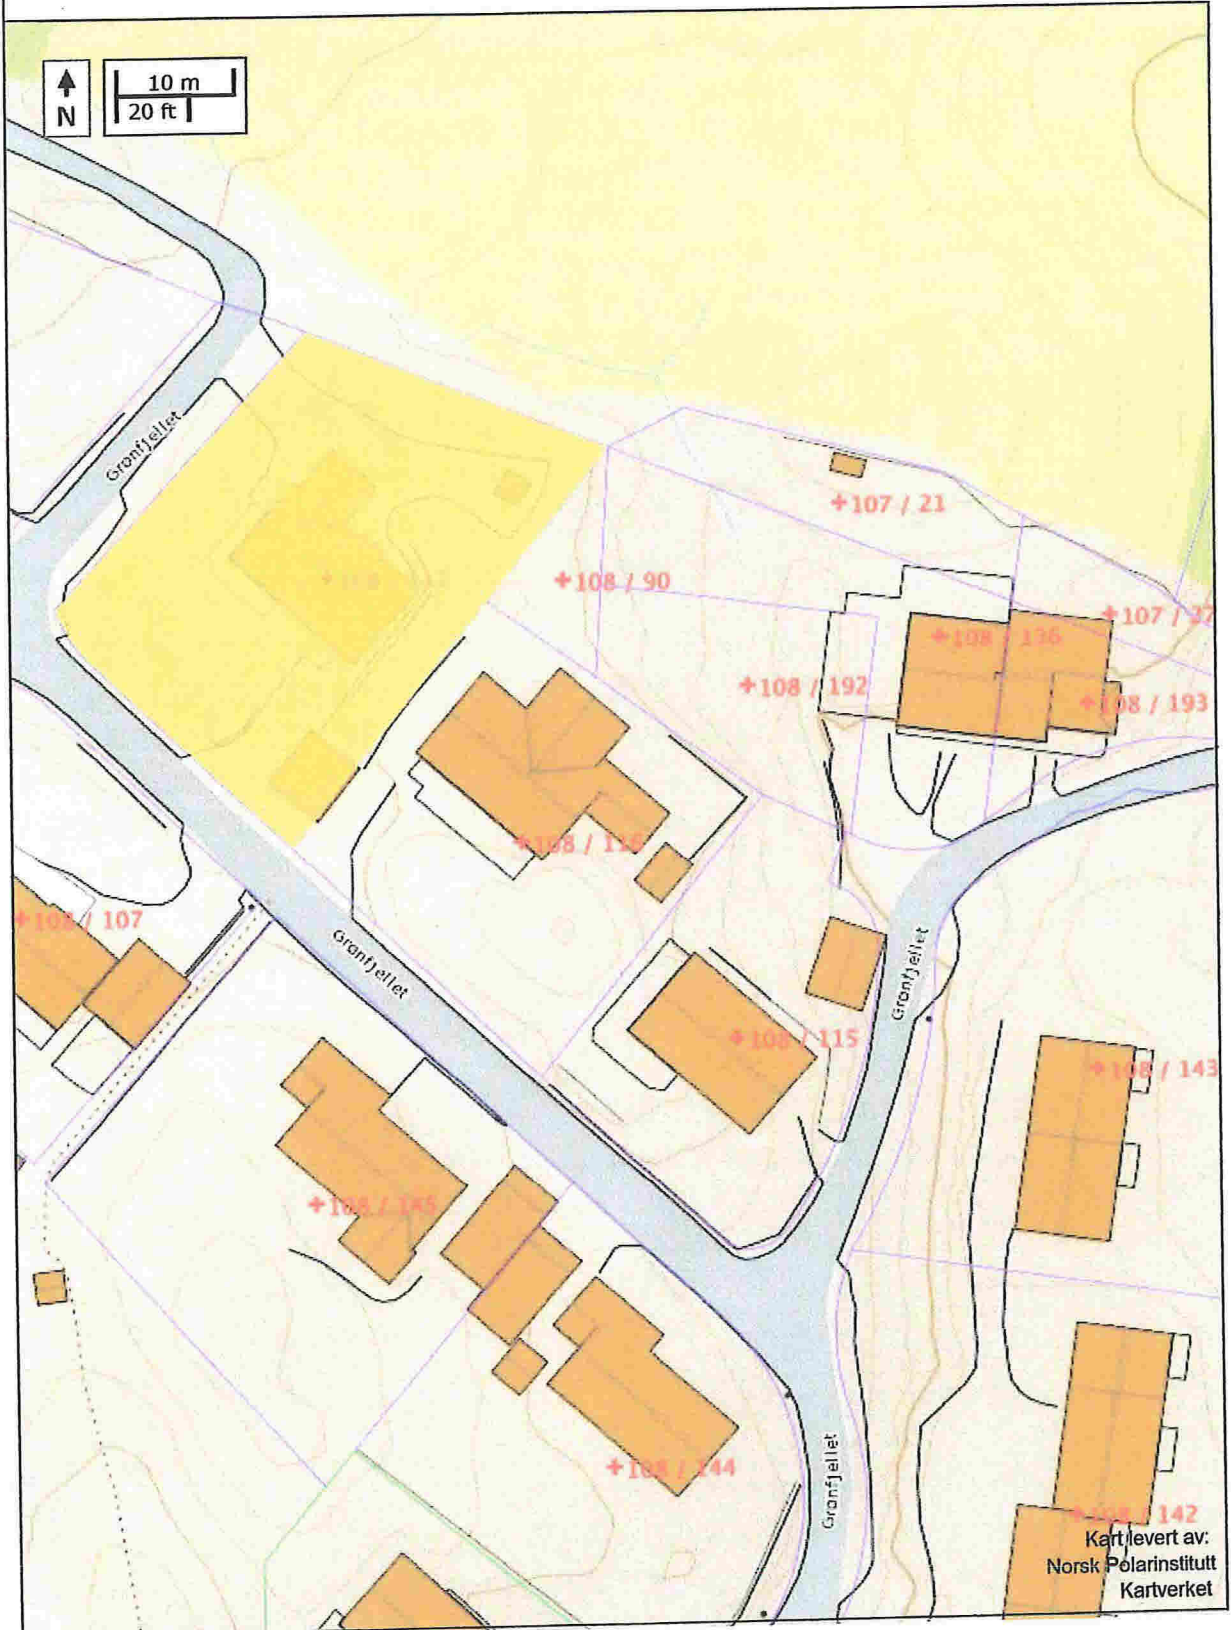

Viser til hyggelig telefonsamtale i dag. Som lovet sender jeg med kopi av kart samt foto. Det er altså lagt masser av jord/stein/hageavfall og søppel over restene av steingarden som ligger langs grenselinja mellom eiendommene våre og videre inn på min eiendom. Vi har felles grenselinje fra ditt nord-vestre grensemerke til det nord-østre. I dette merket møtes også eiendommen til Lindås kommune (108/90) og Trond Mjelde (107/21).

Vennligst rydd grenselinja for masser og søppel. Steingarden må frem igjen. Som jeg sa var ikke steingarden i full høyde hele strekningen – fra to steiner og oppover i høyden. Jeg håper at grenselinja er rydda og at grensemerkene viser tydelig i landskapet innen 15.mars 2017.

informasjon fra matrikkel og grunnboken

01/02 2017

Under denne haugen med masser finnes grensemerket hvor det nord-vestre hjørnet av din eiendom møter 107/9, 107/21 og 108/90.

Alle seljene skal sages i vinter. Vi kan ikke starte arbeidet før massene som ligger oppover stammene er fjernet.

Haugen med masser dekker merke og steingard.

Ett sted på høyre side seljene, inntil seljene – under haugen – er steingarden. På dette bilde skulle også ditt nord-vestre grensemerke vise.

Dessverre er det også mye søppel inne på 107/9