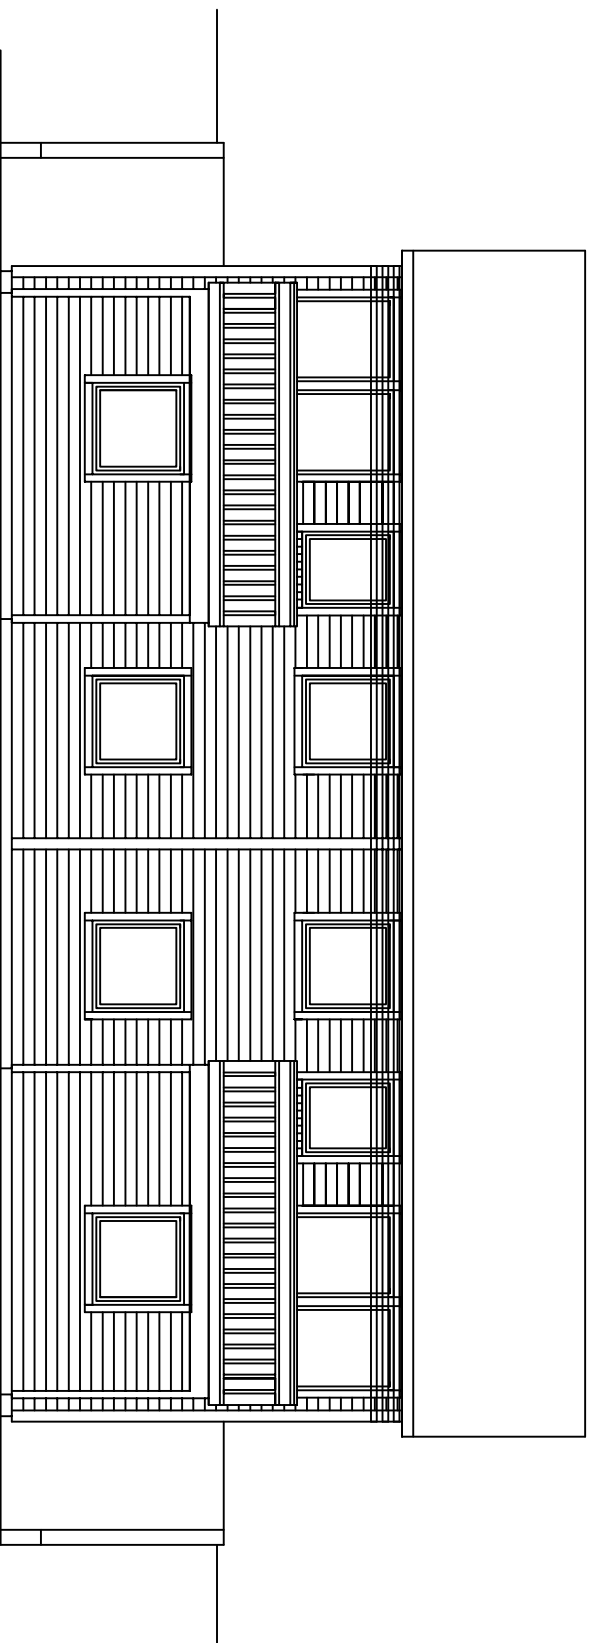

FASADE MOT ØST

└─12,40

FASADE MOT SØR

└─15,26

FASADE MOT VEST

FASADE MOT NORD

└─15,26

└─12,40

Rev.:26.01.2017

Tilfashaver: Hera Eiendom AS

Dato: 06.12.2016

Adresse: Stormsvika

GNR: 123 BNR: 100

Målestokk: 1:100

Sign.
JKO

Tegning: TOMANNSBOLIG

Tegn.nr.:

FASADER

06-16_1