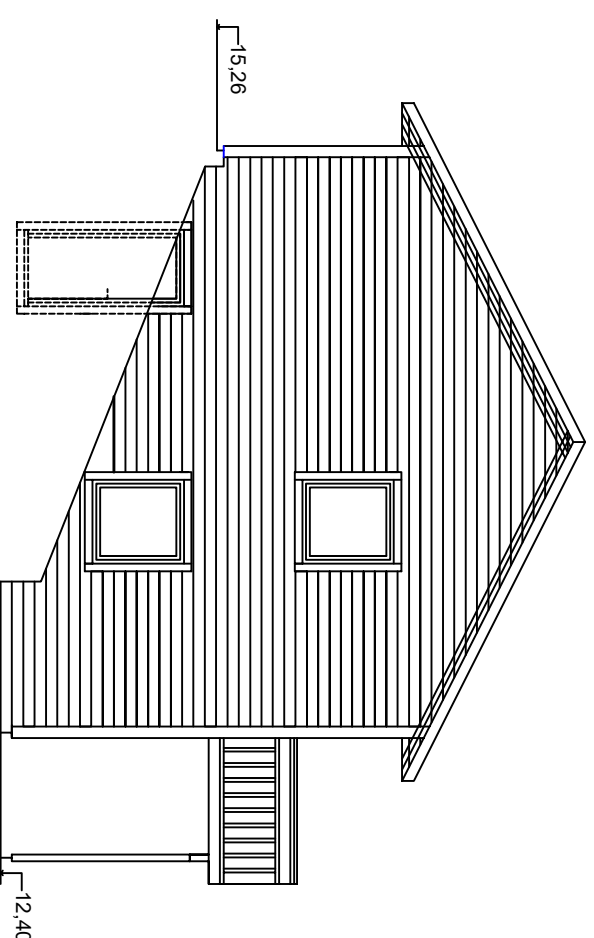

FASADE MOT ØST

└─12,40

FASADE MOT SØR

└─15,26

FASADE MOT VEST

FASADE MOT NORD

└─15,26

└─12,40

Rev.:26.01.2017

Tilfashaver: Hera Eiendom AS

Dato: 06.12.2016

Adresse: Stormsvika

GNR: 123 BNR: 100

Målestokk: 1:100

Sign.
JKO

Tegning: TOMANNSBOLIG

Tegn.nr.:

FASADER

06-16_1