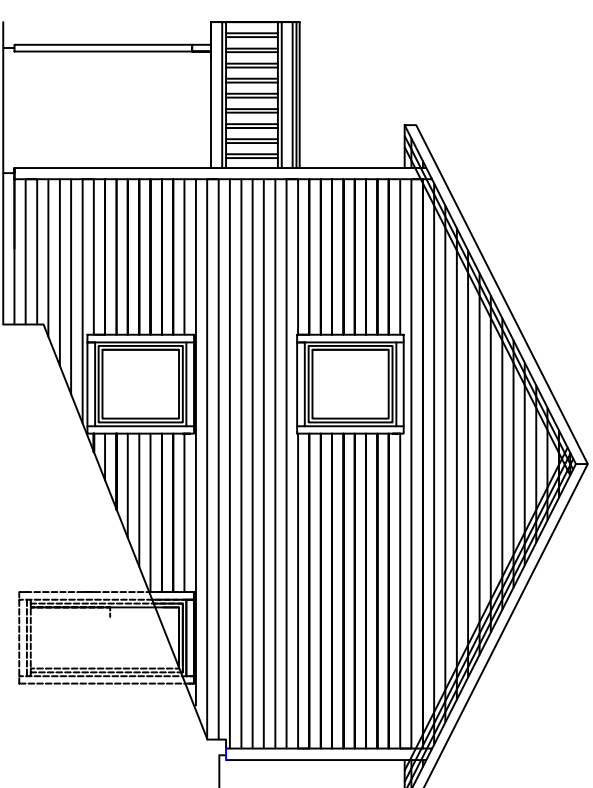

FASADE MOT ØST

└─12,40

FASADE MOT SØR

└─15,26

FASADE MOT VEST

FASADE MOT NORD

└─15,26

└─12,40

Rev.:26.01.2017

Tilfashaver: Hera Eiendom AS

Dato: 06.12.2016

Adresse: Stormsvika

GNR: 123 BNR: 100

Målestokk: 1:100

Sign.
JKO

Tegning: TOMANNSBOLIG

Tegn.nr.:

FASADER

06-16_1