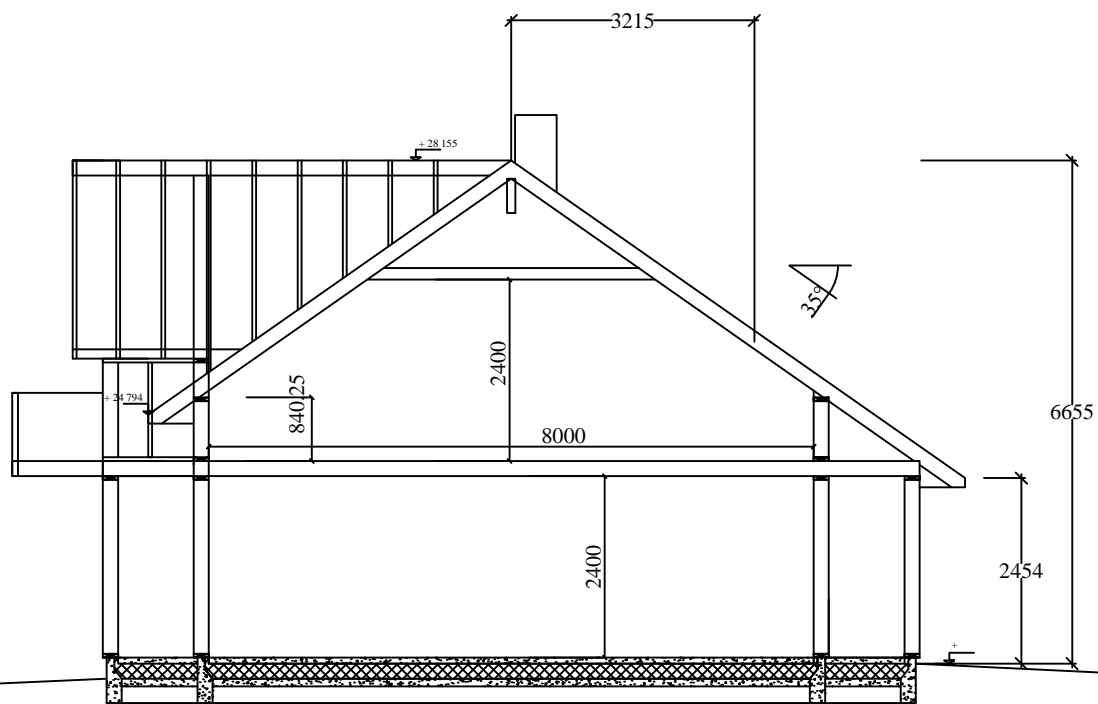

Plan hovedetasje  
Bra 109 m<sup>2</sup>

REV.	DATE	REVISJONEN GJELDER	SIGN.
Dato:	26.01.2017	Konstr. / Tegnet DEH	Tiltakshaver: <b>Rune og Cecilie Eikanger</b>
Tittel:	Enebolig m/garasje		Erstattning for: Erstattet av:
Målestokk:		1:100	
Etthuset.no		Etthuset.no	
Henvielse:	Beregning:	Format: A4	

Plan loft  
Bra 87 m2

REV.	DATE	REVISJONEN GJELDER	SIGN.
Dato:	26.01.2017	Konstr. / Tegnet DEH	Tiltakshaver: <b>Rune og Cecilie Eikanger</b>
Tittel:	Enebolig m/garasje		Målestokk: <b>1:100</b>
		Erstattning for: Erstattet av:	
		Etthus.no	
Henviisning:		Beregning:	Format: A4

REV.	DATE	REVISJONEN GJELDER			SIGN.
Dato: 26.01.2017	Konstr. /Tegnet DEH	Gnr./bnr:	Målestokk: 1:100	Tiltakshaver: Rune og Cecilie Eikanger	
Tittel: Enebolig m/garasje				Erstatning for:	Erstattet av:
				Etthus.no	
Henvising:		Beregning:		Format: A4	

Fasade sør

Fasade øst

Fasade vest

Fasade nord

REV.	DATE	REVISJONEN GJELDER	SIGN.
DATA:	26.01.2017	Konstr. / Tegnet DEH	Tiltakshaver: <b>Rune og Cecilie Eikanger</b>
Tittel:	Enebolig m/garasje		Erstattning for: Erstattet av:
Målestokk:		1:100	
Hensvisning:		Etthus.no	
Beregning:		Format: A4	