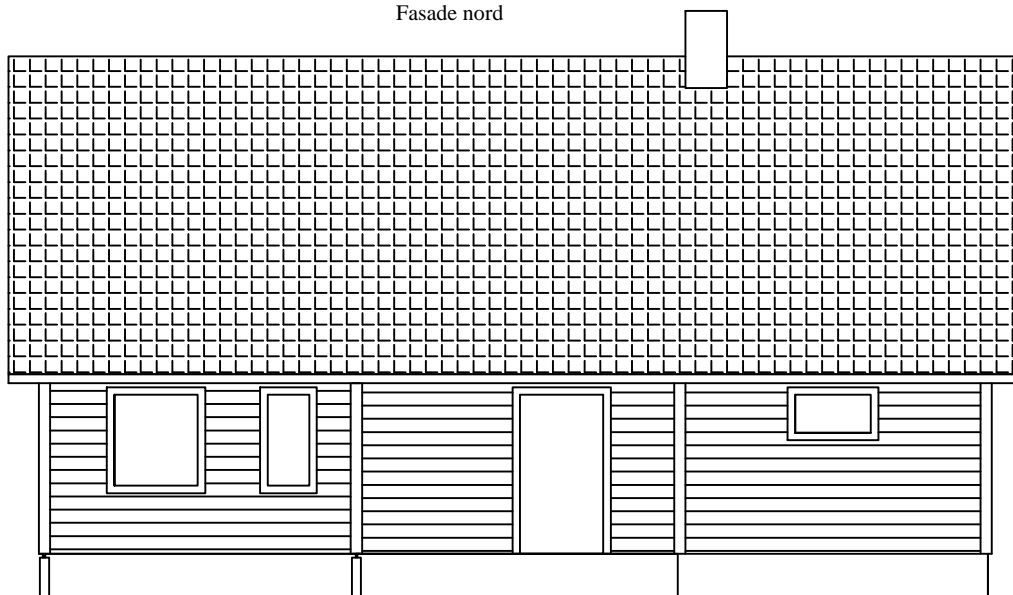

Fasade nord