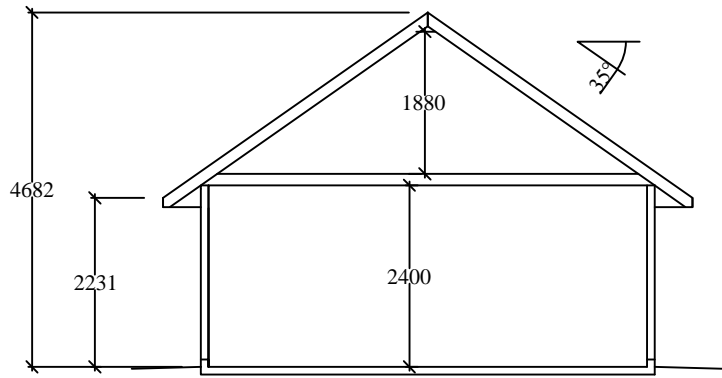

REV.	DATO	REVISJONEN GJELDER			SIGN.
Dato:	26.01.2017	Konstr. /Tegnet	Gnr./bnr:	Målestokk:	Tiltakshaver:
Tittel:	Enebolig m/garasje			1:100	Rune og Cecilie Eikanger
				Erstatning for:	Erstattet av:
				Etthus.no	
Henvising:		Beregning:		Format: A4	

Fasade nord

Fasade vest

REV.	DATO	REVISJONEN GJELDER			SIGN.
Dato:	26.01.2017	Konstr. /Tegnet	Gnr/bnr:	Målestokk:	Tiltakshaver:
		DEH		1:100	Rune og Cecilie Eikanger
Tittel:	Enebolig m/garasje			Erstatning for:	Erstattet av:
				Etthus.no	
Henvisning:		Beregning:		Format:	A4