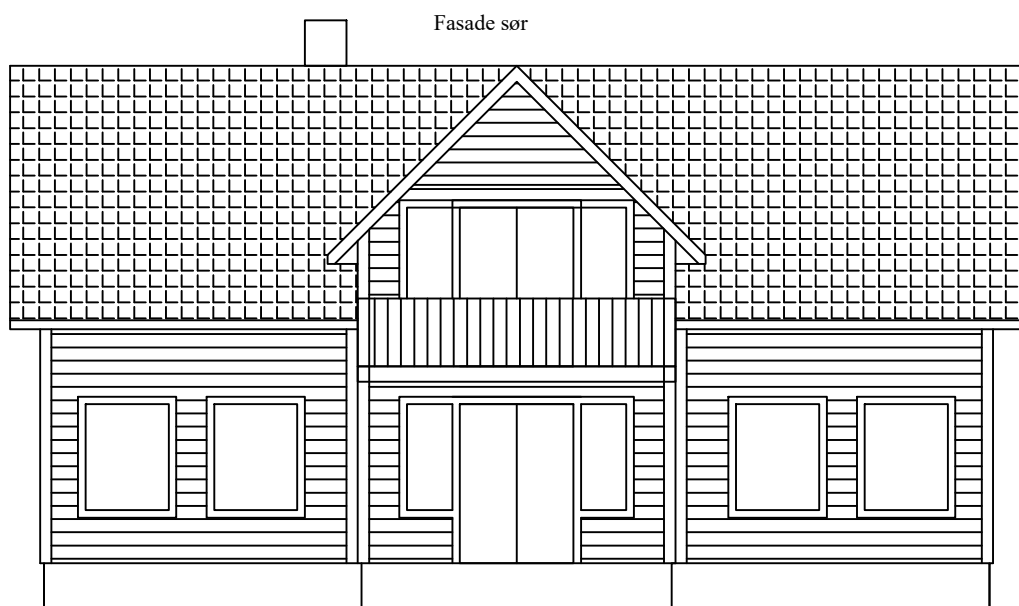

REV.	DATO	REVISJONEN GJELDER			SIGN.
Dato:	26.01.2017	Konstr. /Tegnet	Gnr./bnr:	Målestokk:	Tiltakshaver:
Tittel:	Enebolig m/garasje			1:100	Rune og Cecilie Eikanger
				Erstatning for:	Erstattet av:
				Etthus.no	
Henvising:		Beregning:		Format: A4