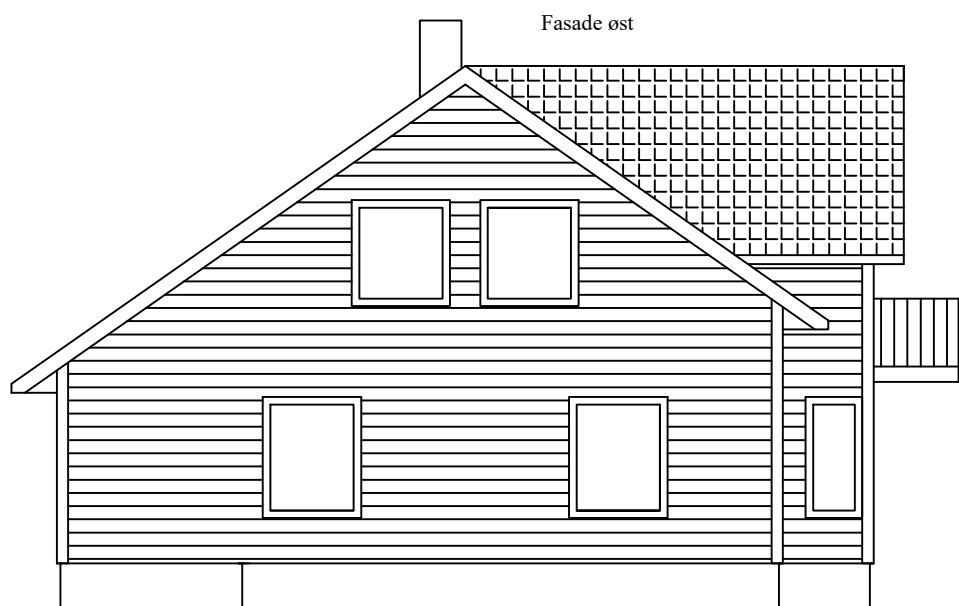

REV.	DATO	REVISJONEN GJELDER			SIGN.
Dato:	26.01.2017	Konstr. /Tegnet	Gnr./bnr:	Målestokk:	Tiltakshaver:
Tittel:	Enebolig m/garasje			1:100	Rune og Cecilie Eikanger
				Erstatning for:	Erstattet av:
				Etthus.no	
Henvising:		Beregning:		Format: A4