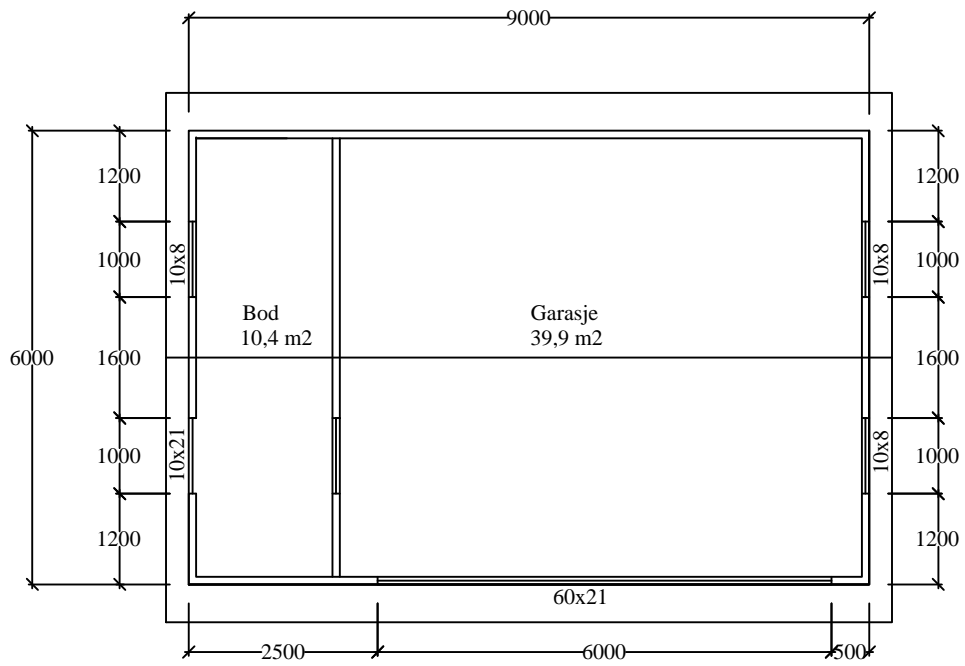

Fasade nord

Fasade vest

REV.	DATO	REVISJONEN GJELDER			SIGN.
Dato:	26.01.2017	Konstr. /Tegnet	Gnr/bnr:	Målestokk:	Tiltakshaver:
		DEH		1:100	Rune og Cecilie Eikanger
Tittel:	Enebolig m/garasje			Erstatning for:	Erstattet av:
				Etthus.no	
Henvisning:		Beregning:		Format:	A4