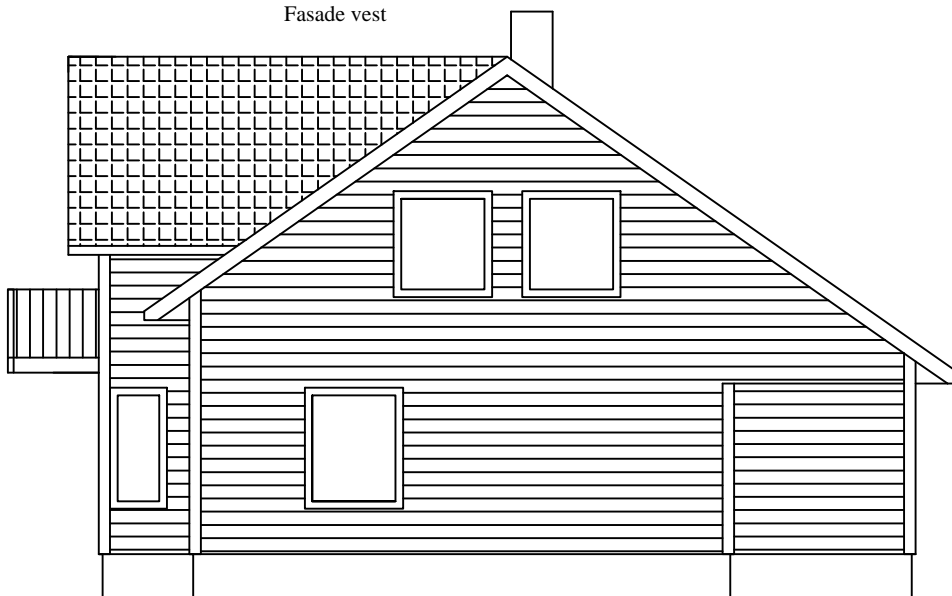

Fasade vest

REV.	DATO	REVISJONEN GJELDER			SIGN.
Dato:	26.01.2017	Konstr. /Tegnet	Gnr/bnr:	Målestokk:	Tiltakshaver:
		DEH		1:100	Rune og Cecilie Eikanger
Tittel:	Enebolig m/garasje			Erstatning for:	Erstattet av:
				Etthus.no	
Henvisning:		Beregning:		Format:	A4