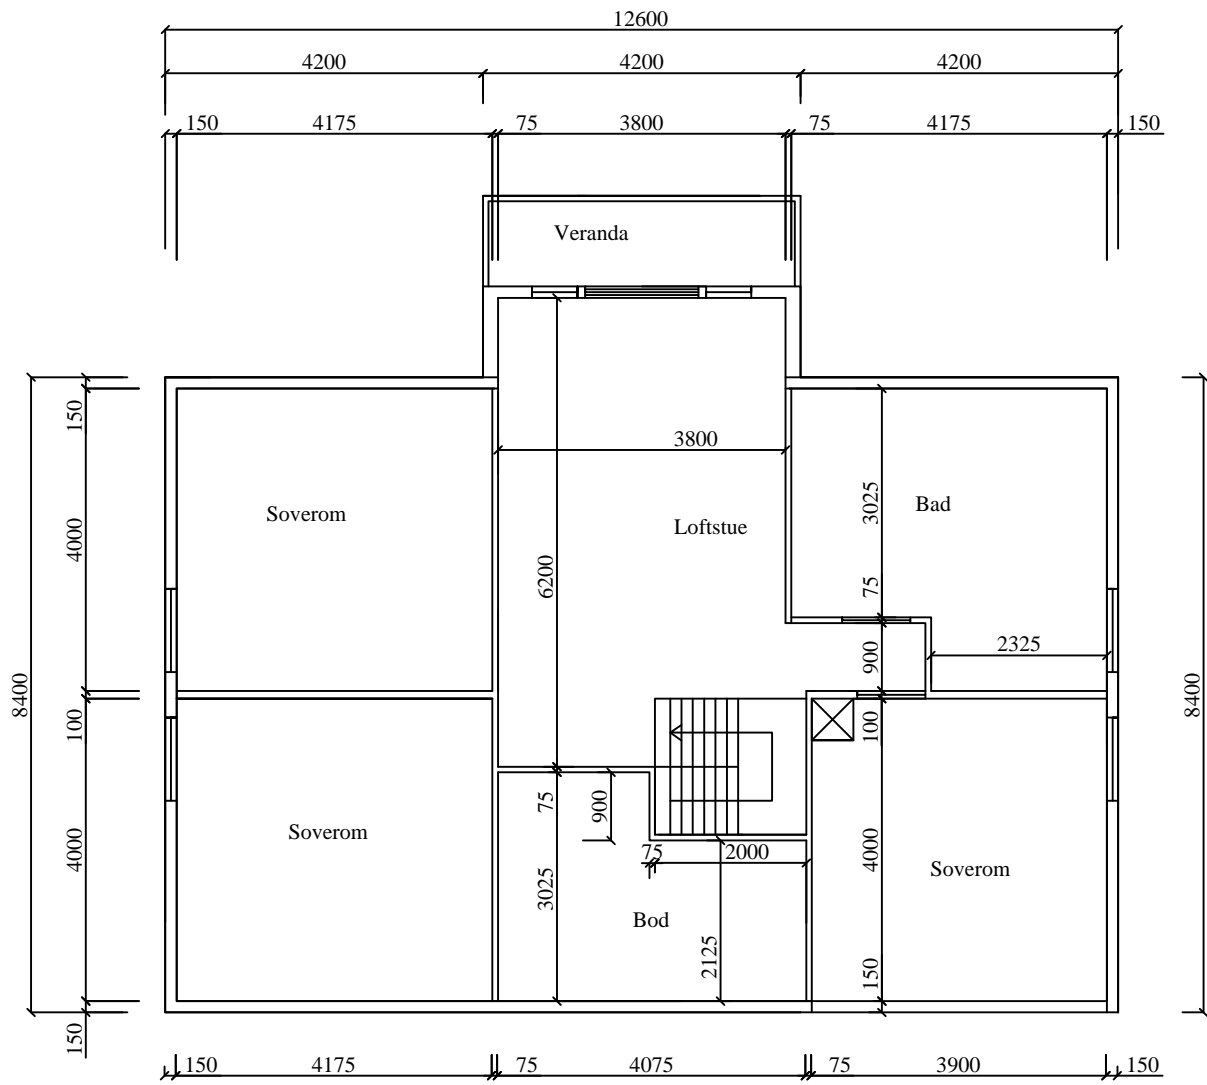

Plan hovedetasje  
Bra 109 m<sup>2</sup>

REV.	DATE	REVISJONEN GJELDER	SIGN.
Dato:	26.01.2017	Konstr. / Tegnet DEH	Tiltakshaver: <b>Rune og Cecilie Eikanger</b>
Tittel:	Enebolig m/garasje		Erstattning for: Erstattet av:
Målestokk:		1:100	
Etthuset.no		Etthuset.no	
Henvielse:	Beregning:	Format: A4	

Plan loft  
Bra 87 m2

REV.	DATE	REVISJONEN GJELDER	SIGN.
Dato:	26.01.2017	Konstr. / Tegnet DEH	Tiltakshaver: <b>Rune og Cecilie Eikanger</b>
Tittel:	Enebolig m/garasje		Målestokk: <b>1:100</b>
		Erstattning for: Erstattet av:	
		Etthus.no	
Henviisning:		Beregning:	Format: A4

REV.	DATE	REVISJONEN GJELDER			SIGN.
Dato: 26.01.2017	Konstr. /Tegnet DEH	Gnr./bnr:	Målestokk: 1:100	Tiltakshaver: Rune og Cecilie Eikanger	
Tittel: Enebolig m/garasje				Erstatning for:	Erstattet av:
				Etthus.no	
Henvising:		Beregning:		Format: A4	