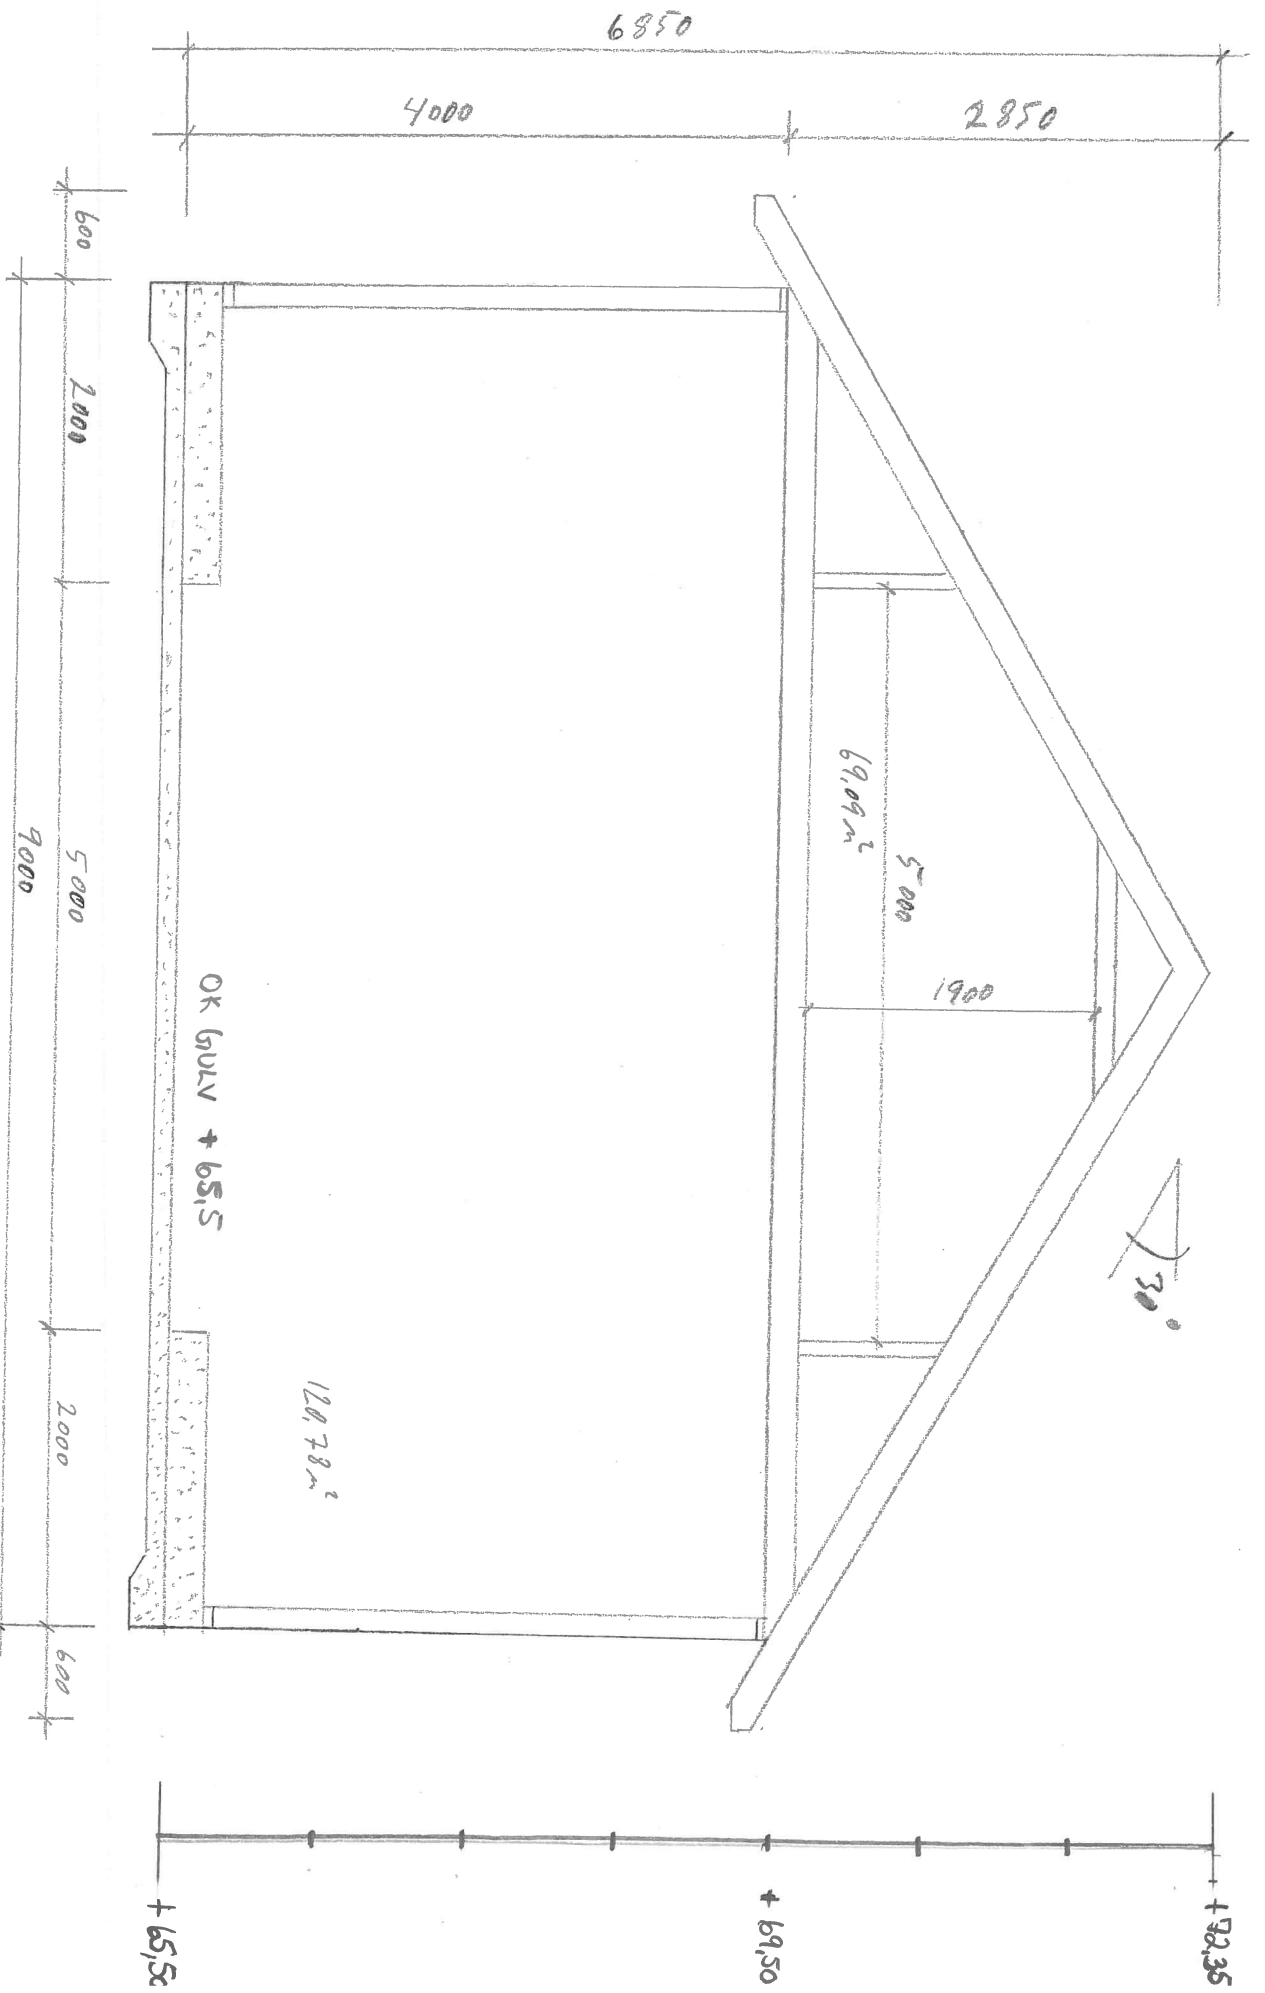

AVORD

SOR

FAÇADE	REOŠMABŠHŠS
M. 1:100	GNR ORN 3
TEKNI 15.01	7065M4R
S.A. 5.2017	AVORDDAMFER

AU5T

FASADE	REDSKAPSHUS
M 1:100	GOR 209 BOR 3
TEGN S.J.F.	706 MAR NORDAAGEN

WEST

FASADE	REDISKAPSHU.
M 1 : 100	JAN 209
TEG 15.01	JAN MAR
SUF. 2017	NORDAUKEN
	BOK 3

SUITT	REDSHAPSHUS
M 1:50	BR 3
TEKNIK 15.01	2009
15.01.2017	MARRA AR
	MARRA AR