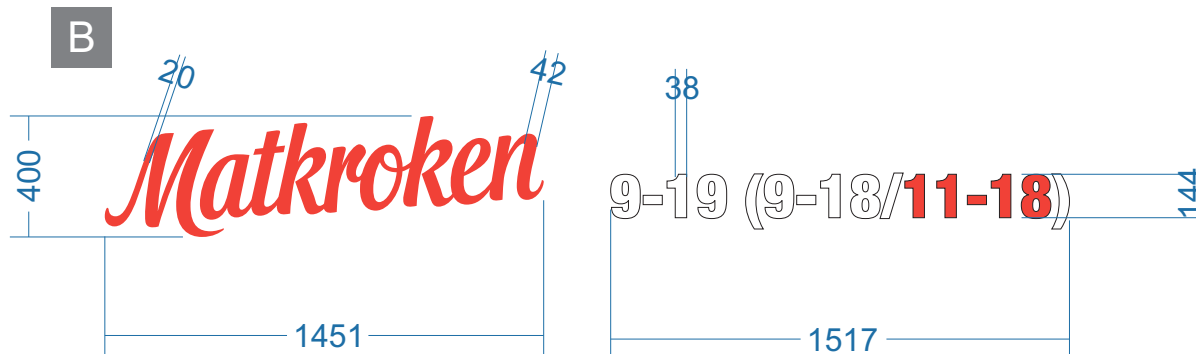

1

A

C

B

Visualisert omskiltning

Fasade ...

A: Matkroken uthengs ø900

B: Matkroken med åpningstid LED

C: Folie på dørene

Referansemål:
Skilt over inngang 2000x400 mm

Kunde: Matkroken
Sap: 4954
Adresse: Kvamsvåg
G.nr/b.nr.:

Sign: AV Dato: 16.02.17
Tegning: 4954 Kvamsvåg
Revisjon:

Dette er en illustrasjon, men ikke nødvendigvis en målriktig tegning, f.eks. kan perspektivbilder gi målefeil. Det er forbudt å kopiere eller på annen måte gjøre bruk av tegningen uten godkjenning fra ElektroVakuum as.